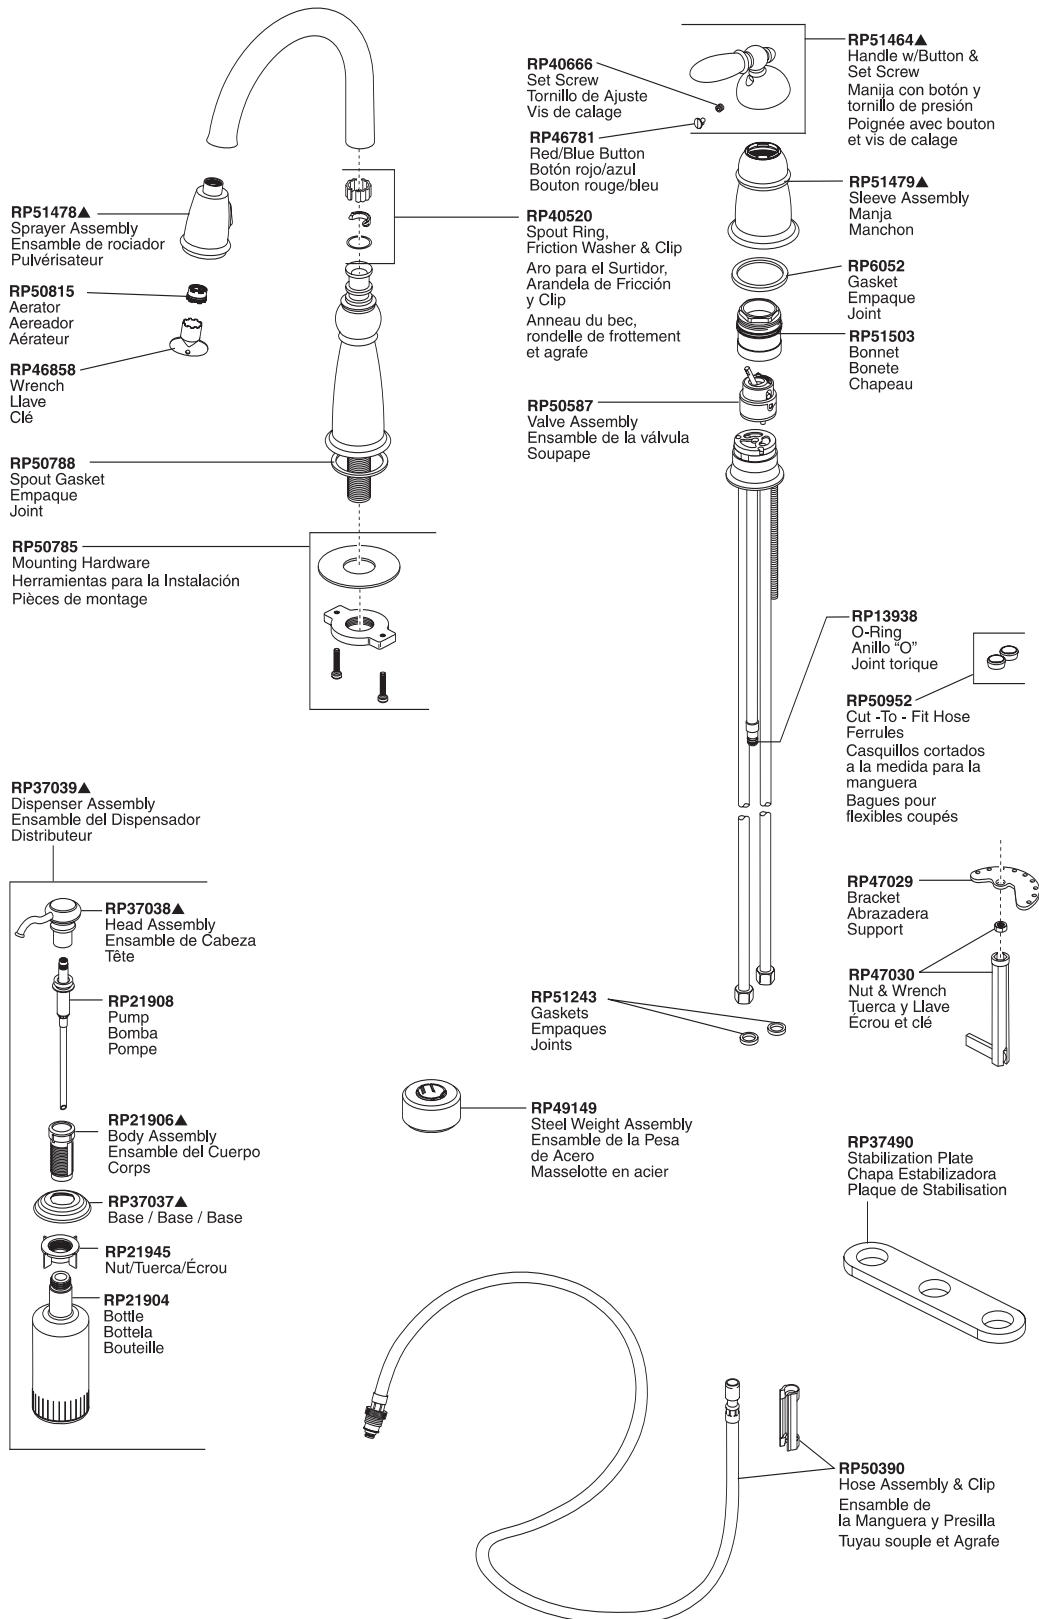

# Victorian® Single Lever Pull-Down Kitchen Faucet

## Robinet Monocommande Victorian® à Bec-Douchette Rétractable

Palanca Deslizable Victorian® para Llaves de Cocina

Model/Modelo/Modèle 955-DST & 955-SD-DST Series/Series/Seria

Victorian® Kitchen

▲Specify finish / Especificque el Acabado / Précisez le fini