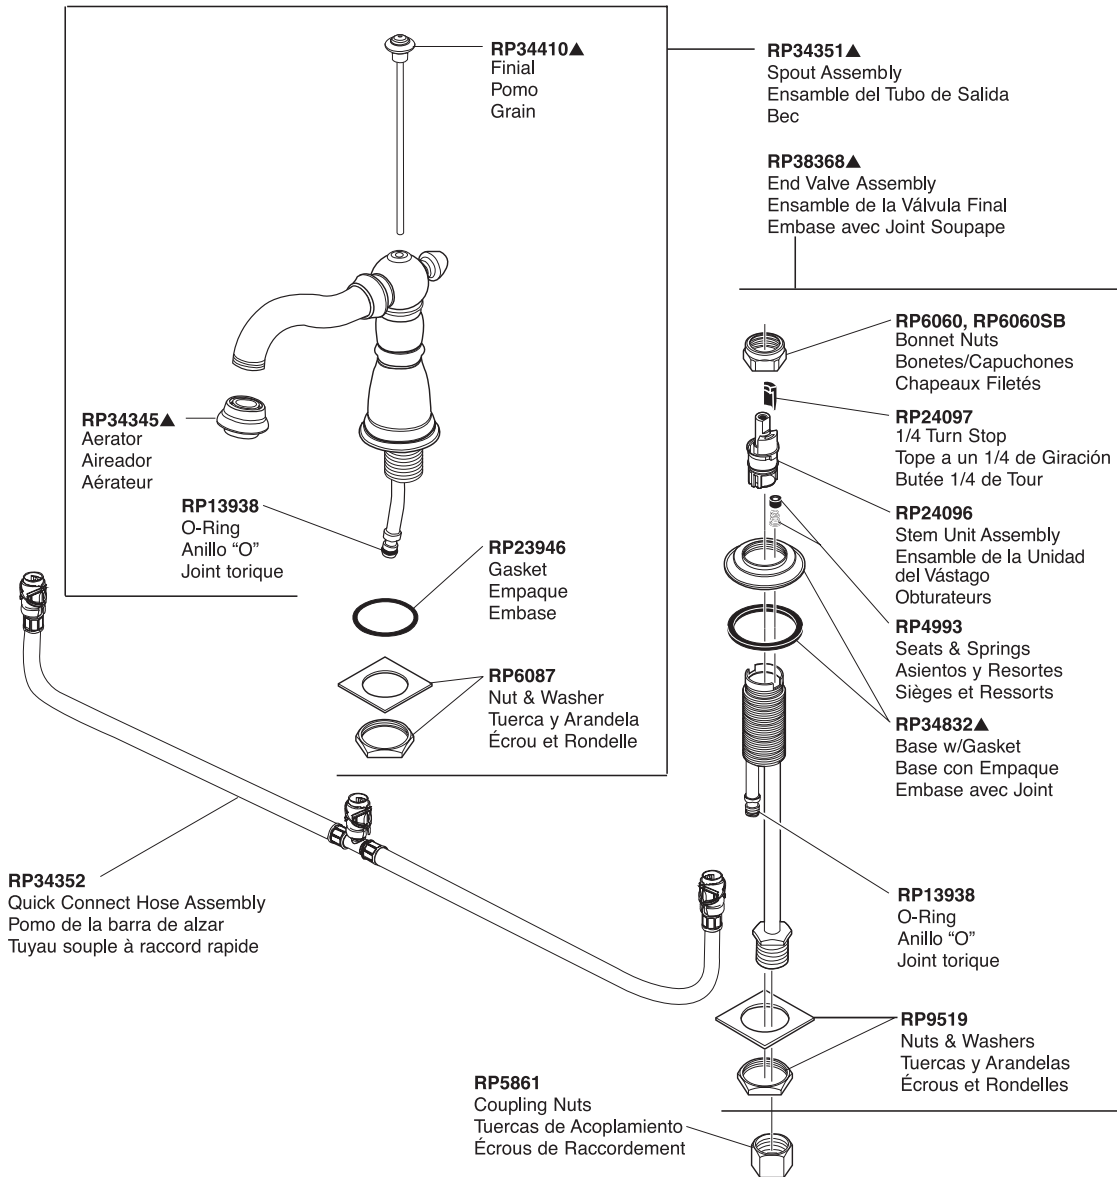

Victorian® Collection Two-Handle Lavatory Faucet Robinetterie de Toilette à Manette Double Collection Victorian®

Llave de Dos Manijas para Lavamanos de la Colección Victorian®

Victorian® Lavatory

Model/Modelo/Modèle 3555 Series/Series/Seria

Refer to handle section for additional information./ Refiérase a la sección las manijas para información adicional./ Référez-vous à la section manette pour plus d'information.

▲Specify finish / Especificque el Acabado / Précisez le fini

Thick deck mounting kit available as RP10612 adds 1" to shanks. / Las herramientas para la instalación en losas gruesas en el equipo RP10612 agrega 1" a la espigas. / Système de montage plate-forme épaisse tel que RP10612 ajoute 1 po aux tiges.

Refer to page 188 for lavatory drain assemblies. / Refiérase a la página 188 para los ensambles del desagüe. / Référez vous à la page 188 pour l'assemblage de drains.