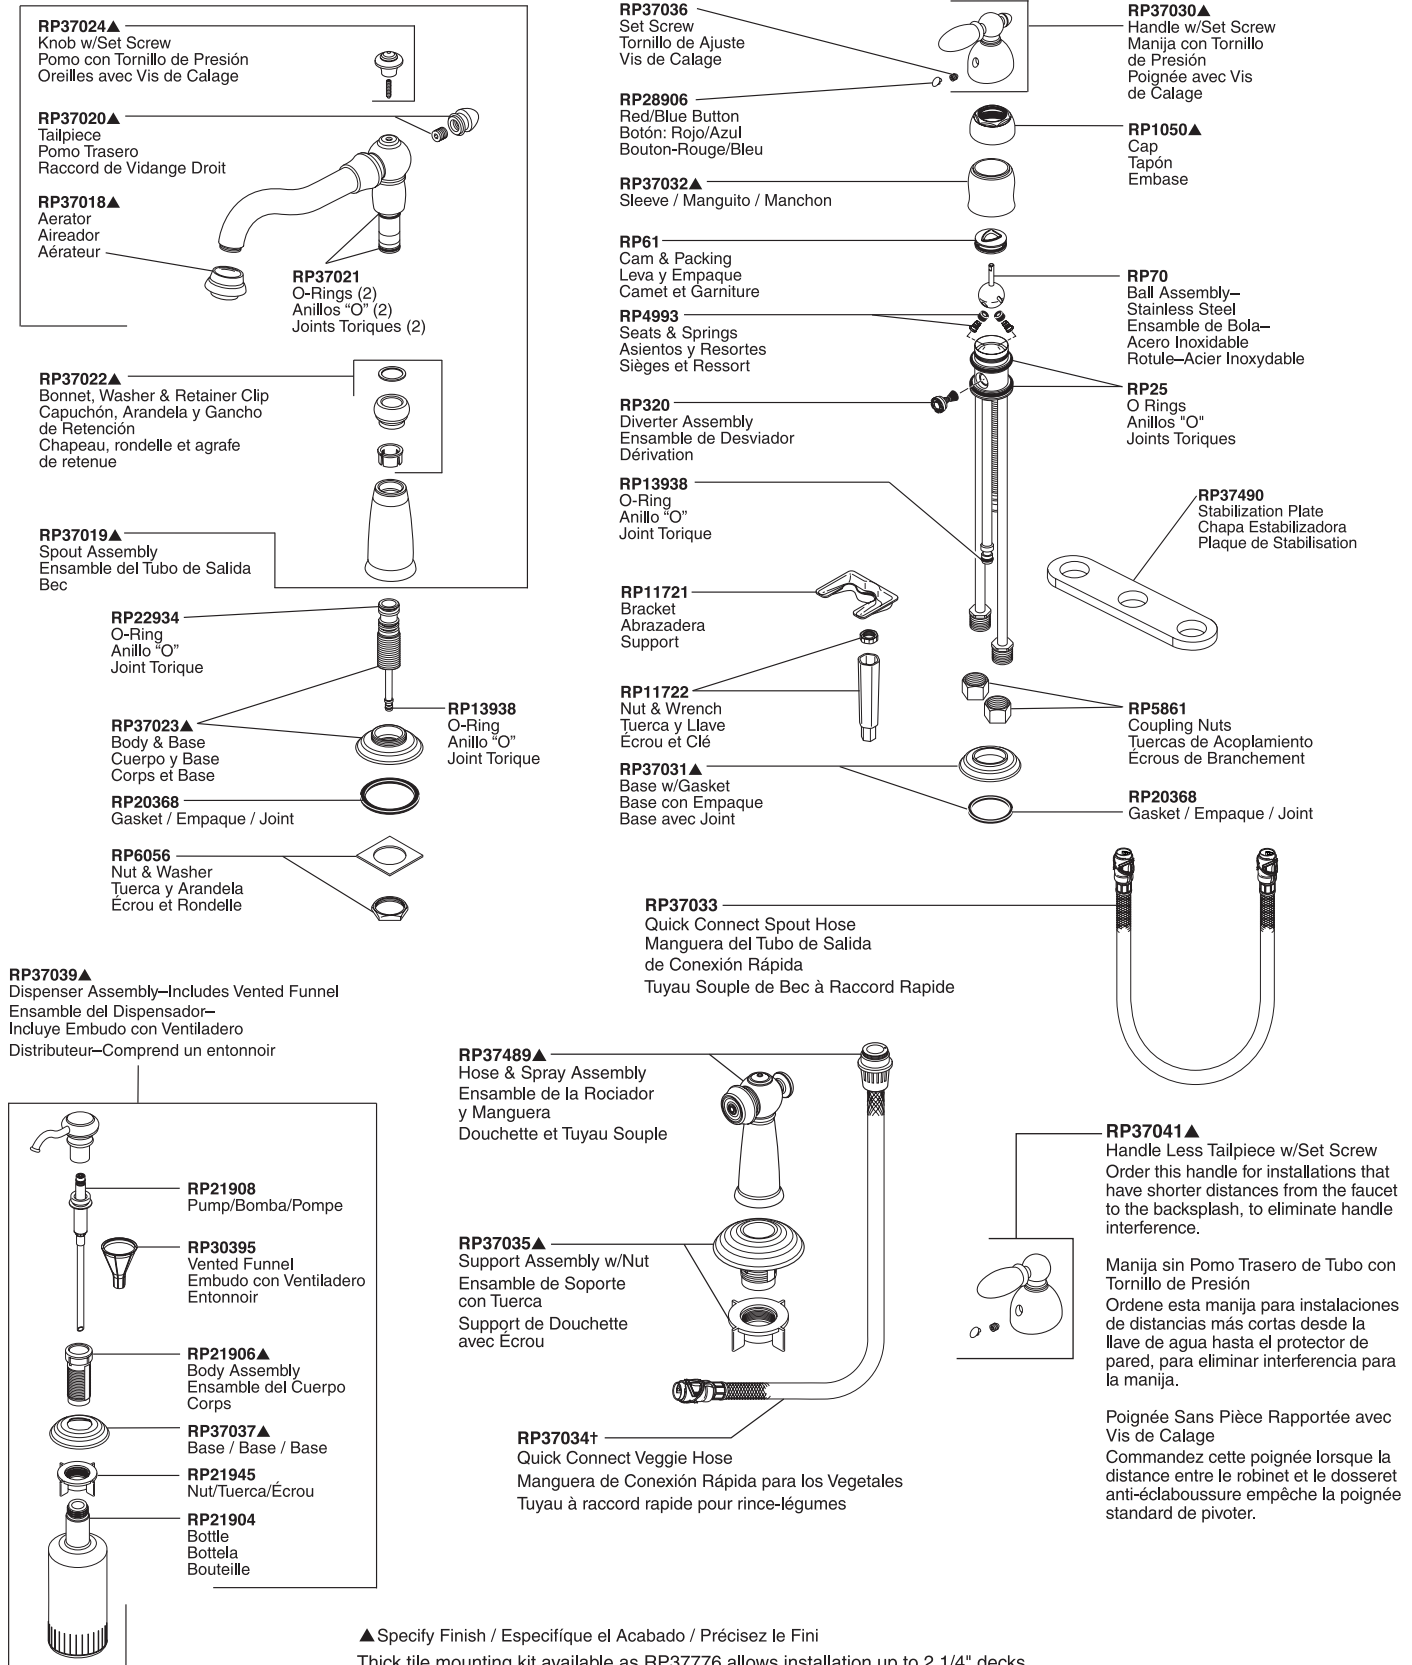

Victorian® Collection Single-Handle Kitchen Faucet

Robinetterie de Cuisine à Manette Simple Collection Victorian®

Llave Monomando para Cocina de la Colección Victorian®

Victorian® Kitchen

Models/Modelos/Modèles 155-WF & 156-WF Series/Series/Seria

▲ Specify Finish / Especificque el Acabado / Précisez le Fini

Thick tile mounting kit available as RP37776 allows installation up to 2 1/4" decks.

† Designate proper finish suffix: GR=Gray, BL=Black

Las herramientas para la instalación en losas gruesas en el equipo RP37776 permiten la instalación en bordes hasta 2 1/4".

†Designe el sufijo del acabado apropiado: GR=Gris, BL=Negro

Le kit de montage sur surface épaisse en carreaux RP37776 permet l'installation sur une surface pouvant avoir jusqu'à 2 1/4 po.

†Veuillez préciser le suffixe du fini : GR=Gris, BL=Noir