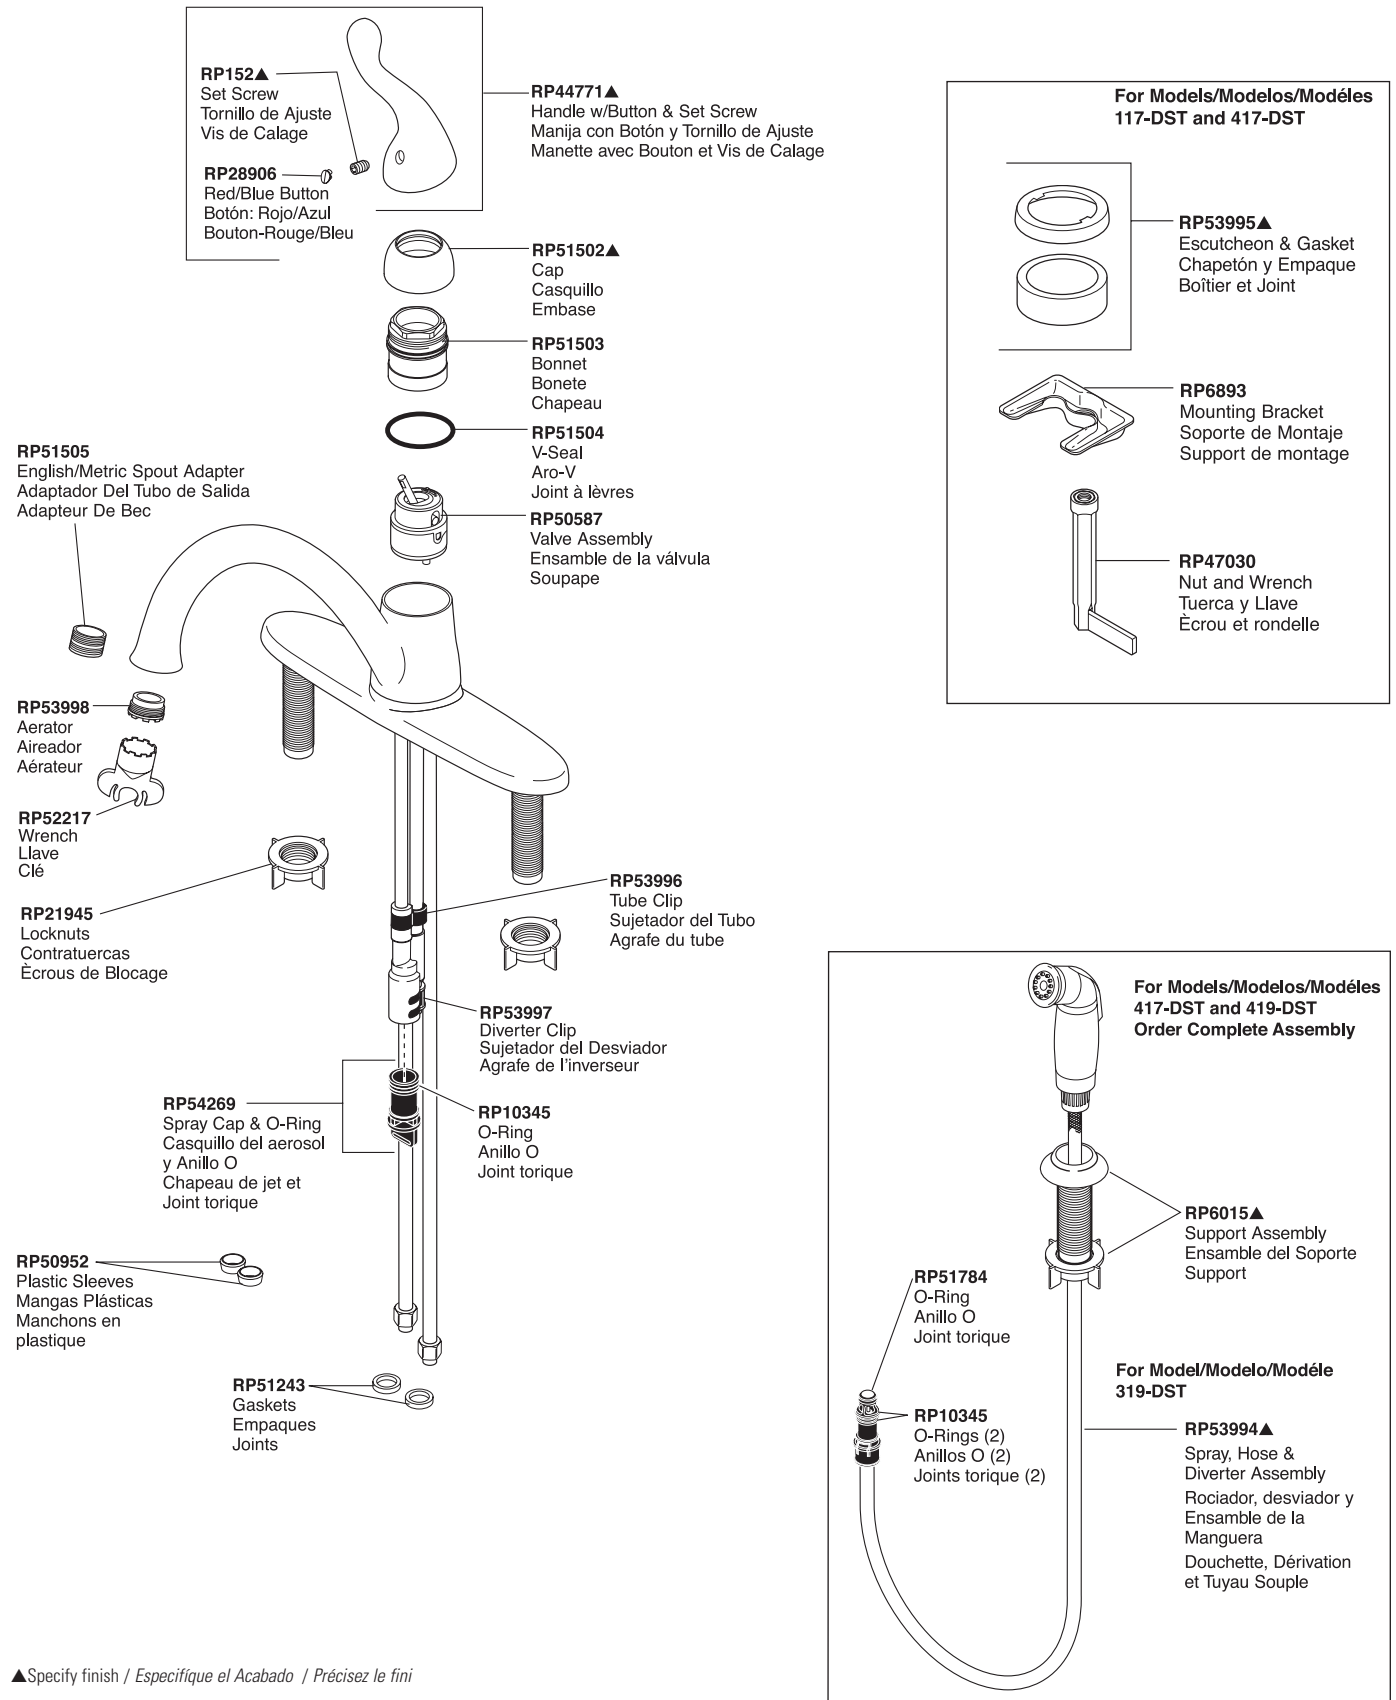

Talbot™ Single-Handle Kitchen Faucet

Robinetterie de Cuisine à Manette Simple Talbot™

Llave Monomando de Talbot™ para Cocina

Talbot™ Kitchen

Models/Modelos/Modèles 117-DST, 119-DST, 319-DST, 417-DST & 419-DST Series/Series/Seria

▲Specify finish / Especificque el Acabado / Précisez le fini

KITCHEN