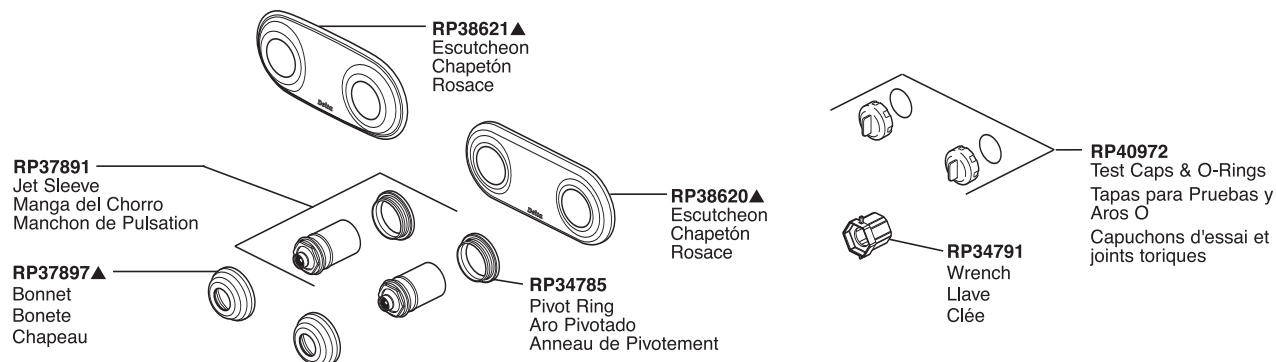

# Jetted Shower™ Jet Module Rough-in

## Module à Jet Jetted Shower™ pour Installation Préliminaire

Módulo de Chorro Jetted Shower™ para Instalación Inicial

Jetted Shower Trim Kit

Models/Modelos/Modèles T1817 & T1837 Series/Series/Seria

▲Specify Finish/Especifique el Acabado/Précisez le Fini

REPLACEMENT PARTS