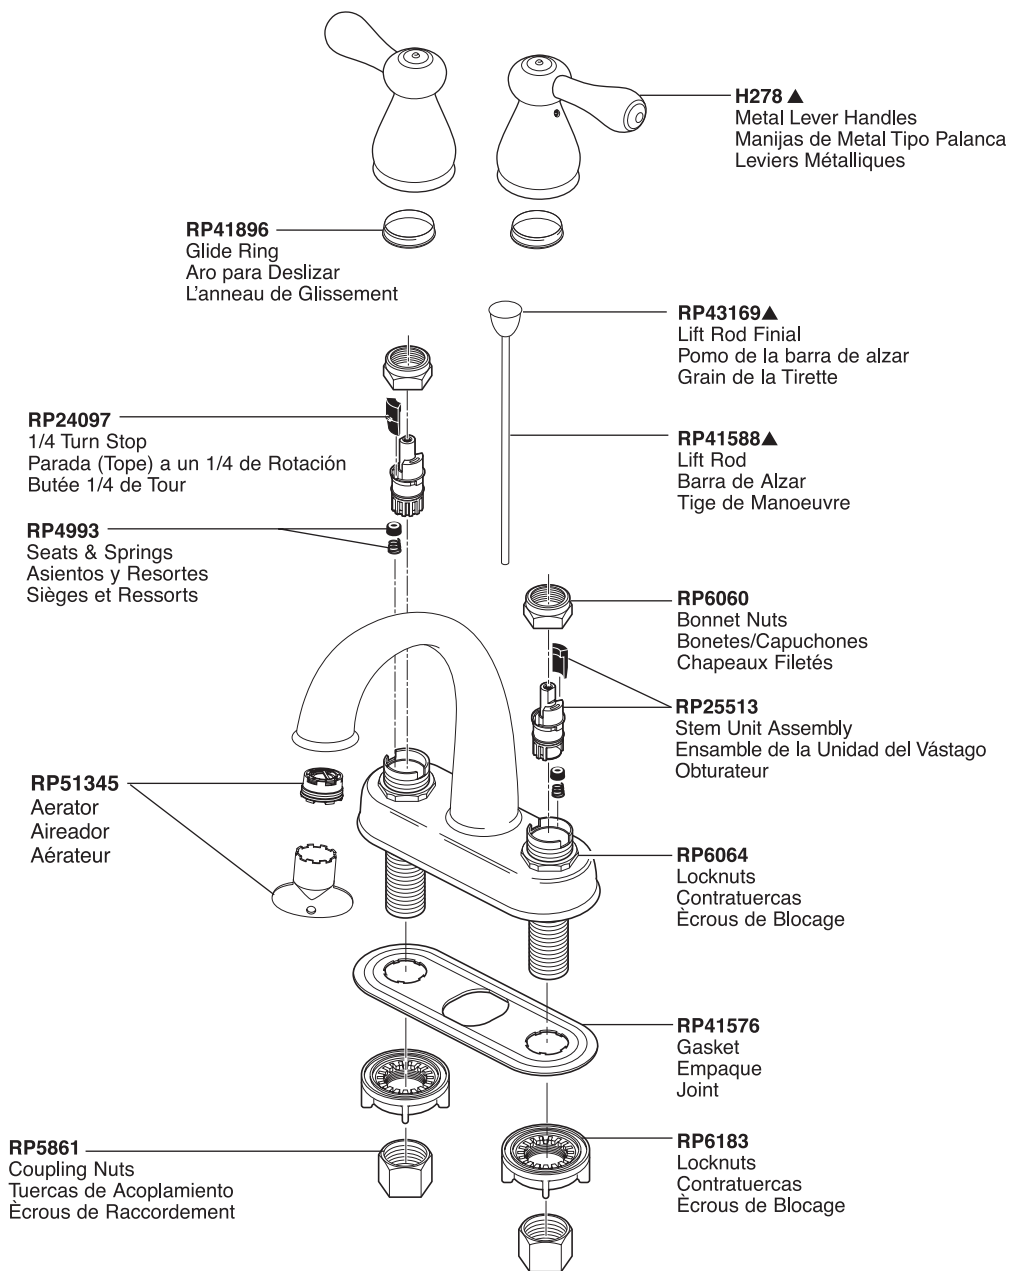

Leland® Two-Handle Lavatory Faucet Robinetterie de Toilette à Manette Double Leland®

Llave Leland® de Dos Manijas para Lavamanos

Model/Modelos/Modèles 2575 Series/Series/Seria

Leland® Lavatory

▲Specify finish / Especificque el Acabado / Précisez le fini

CENTERSET