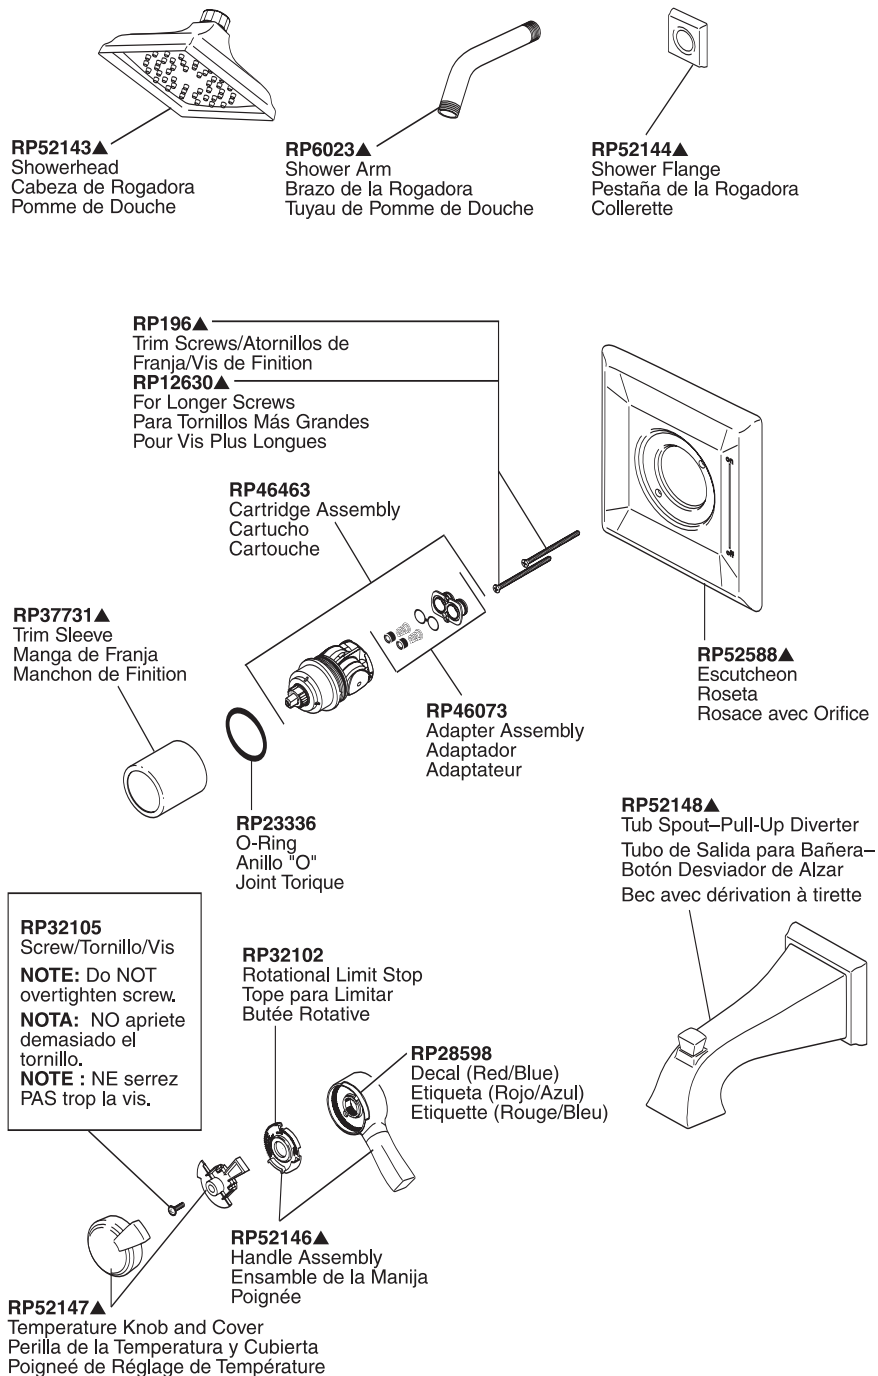

# Dryden™ Tub/Shower Trim Garniture pour Bain/Douche Dryden™

Adorno Dryden™ para Bañera/Ducha

Model/Modelo/Modèle T17051, T17251 & T17451 Series/Series/Seria

Dryden™  
Tub/Shower

Refer to handle and rough-in sections for additional information. / Refiérase a las secciones de las manijas y la tubería interna para información adicional. / Référez-vous aux sections manette et brut pour plus d'information.

▲Specify finish / Especificque el Acabado / Précisez le fini