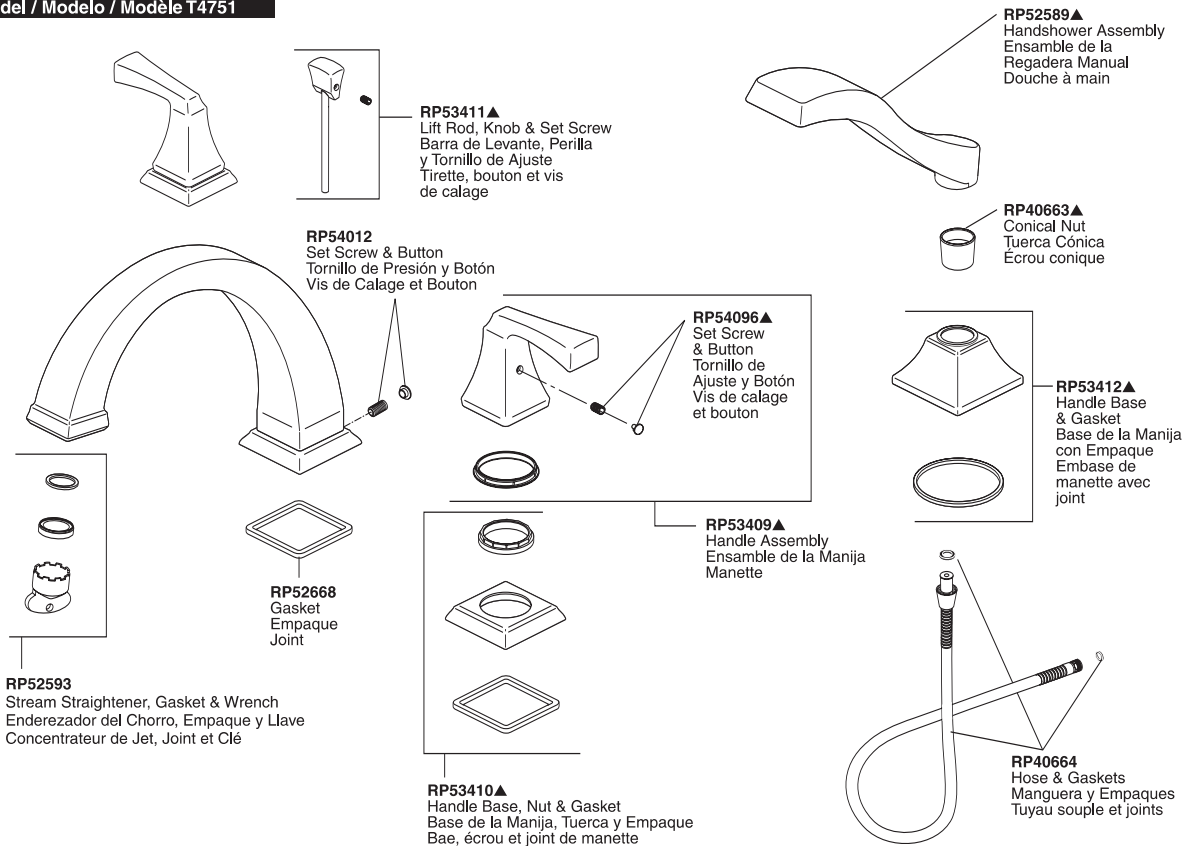

# Dryden™ Roman Tub Trim Garniture de Bain Romain Dryden™

Adorno Dryden™ para Bañera Romana

### Model / Modelo / Modèle T2751

### Model / Modelo / Modèle T4751

Refer to handle and rough-in sections for additional information. / Refiérase a las secciones de las manijas y la tubería interna para información adicional. /  
Réferez-vous aux sections manette et brut pour plus d'information.