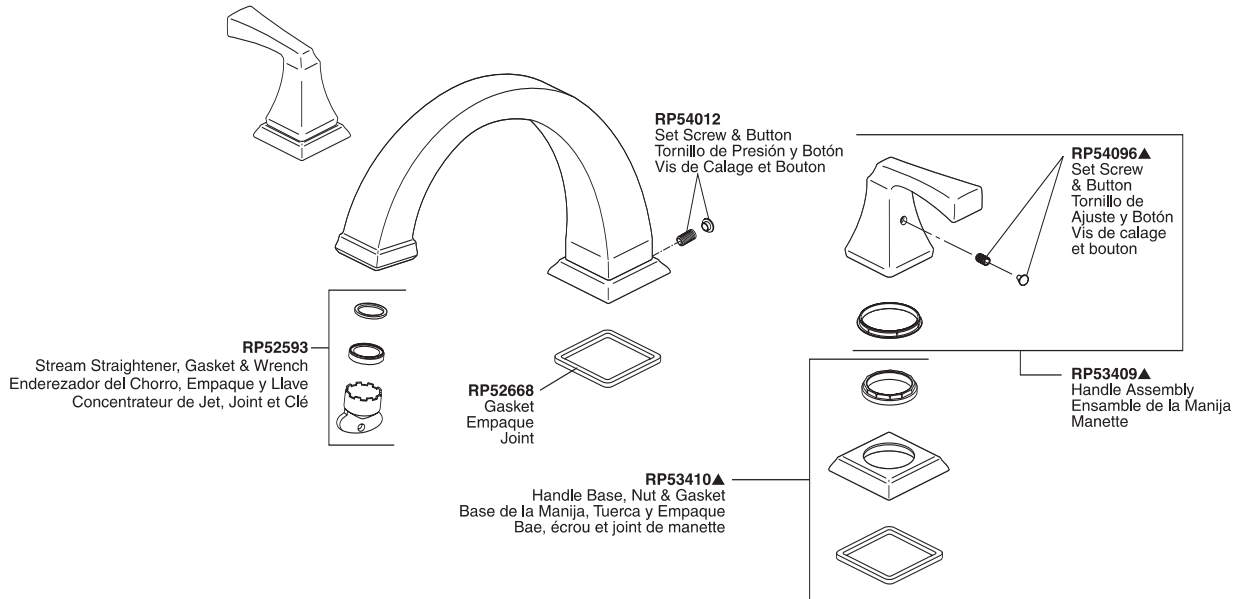

# Dryden™ Roman Tub Trim Garniture de Bain Romain Dryden™

Adorno Dryden™ para Bañera Romana

### Model / Modelo / Modèle T2751

### Model / Modelo / Modèle T4751

Refer to handle and rough-in sections for additional information. / Refiérase a las secciones de las manijas y la tubería interna para información adicional. /  
Réferez-vous aux sections manette et brut pour plus d'information.