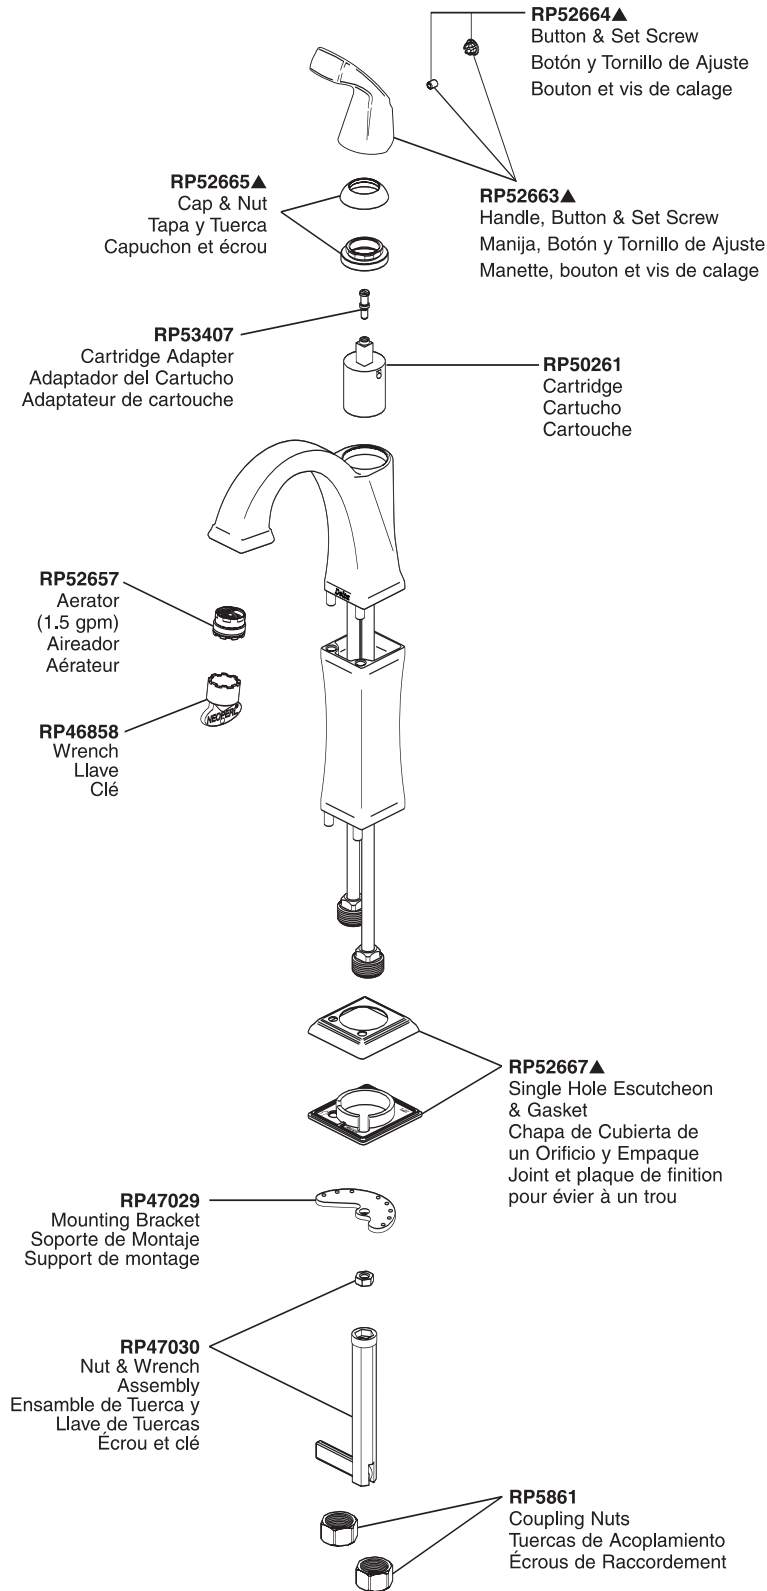

Dryden™ Two Handle Lavatory Faucet

Robinet de Toilette à Manette Double Dryden™

Llave Dryden™ de Dos Manijas para Lavamanos

Model/Modelo/Modèle 2551 Series/Series/Seria

Dryden™ Lavatory

▲Specify finish / Especificque el Acabado / Précisez le fini

DRYDEN™ LAVATORY

Dryden™ Single-Handle Lavatory Faucet

Robinetterie de Toilette à Manette Simple Dryden™

Llave Monomando Dryden™ para Lavamanos

Model/Modelo/Modèle 551 Series/Series/Seria

Dryden™ Lavatory

▲Specify finish / Especifica el Acabado / Précisez le fini

DRYDEN™ LAVATORY

Dryden™ Single-Handle Lavatory Faucet

Robinetterie de Toilette à Manette Simple Dryden™

Llave Monomando Dryden™ para Lavamanos

Dryden™ Lavatory

Model/Modelo/Modèle 751 Series/Series/Seria

▲Specify finish / Especificque el Acabado / Précisez le fini

RP52148▲
Tub Spout/Pull-Up Diverter
Tubo de Salida para Bañera/
Botón Desviador de Alzar
Bec/avec dérivation à tirette

RP52585▲
Temperature Knob, Cover & Screw
Perilla de la Temperatura, Cubierta y Tornillo
Poignée de Réglage de Température et Vis