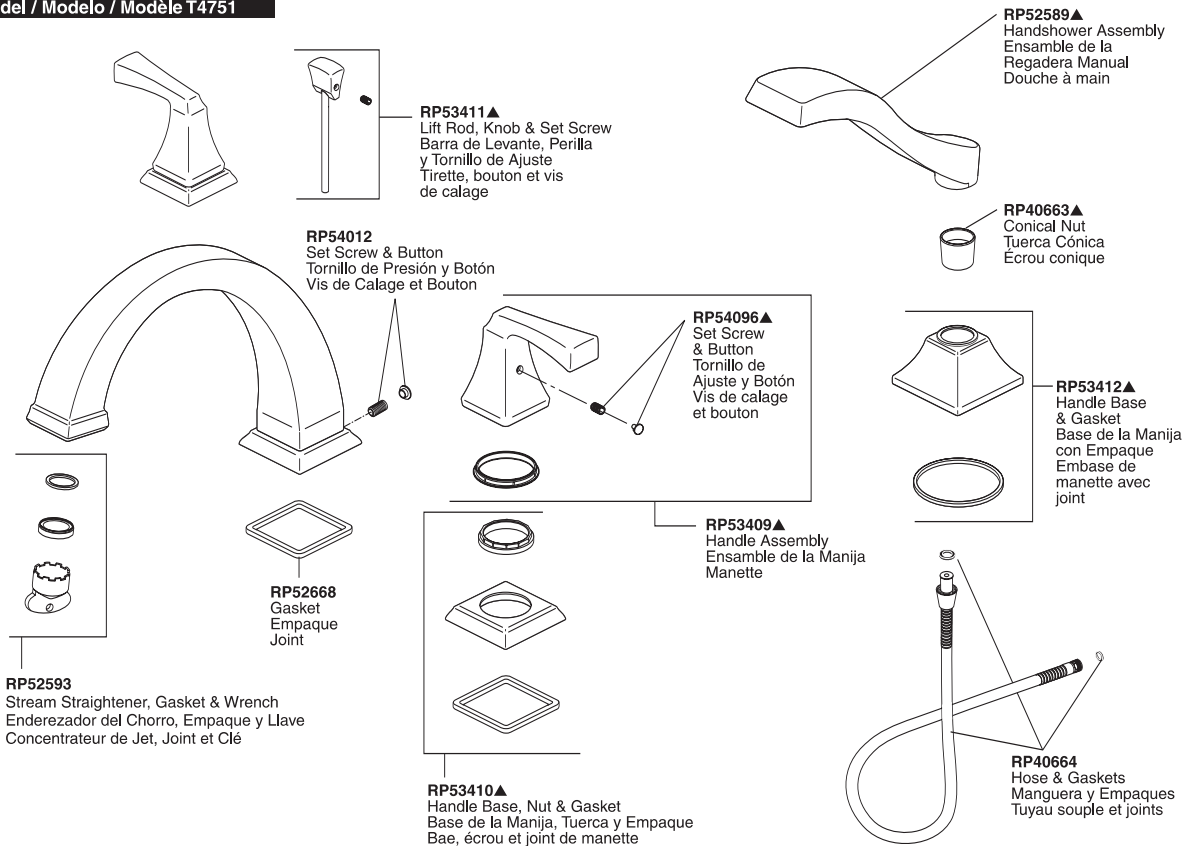

DRYDEN™ LAVATORY

Dryden™ Roman Tub Trim Garniture de Bain Romain Dryden™

Adorno Dryden™ para Bañera Romana

Models/Modelos/Modèles T2751 & T4751 Series/Series/Seria

Model / Modelo / Modèle T2751

Model / Modelo / Modèle T4751

Refer to handle and rough-in sections for additional information. / Référez-vous aux sections manette et brut pour plus d'information.

▲Specify finish / Especifique el Acabado / Précisez le fini

Dryden™ Tub/Shower Trim Garniture pour Bain/Douche Dryden™