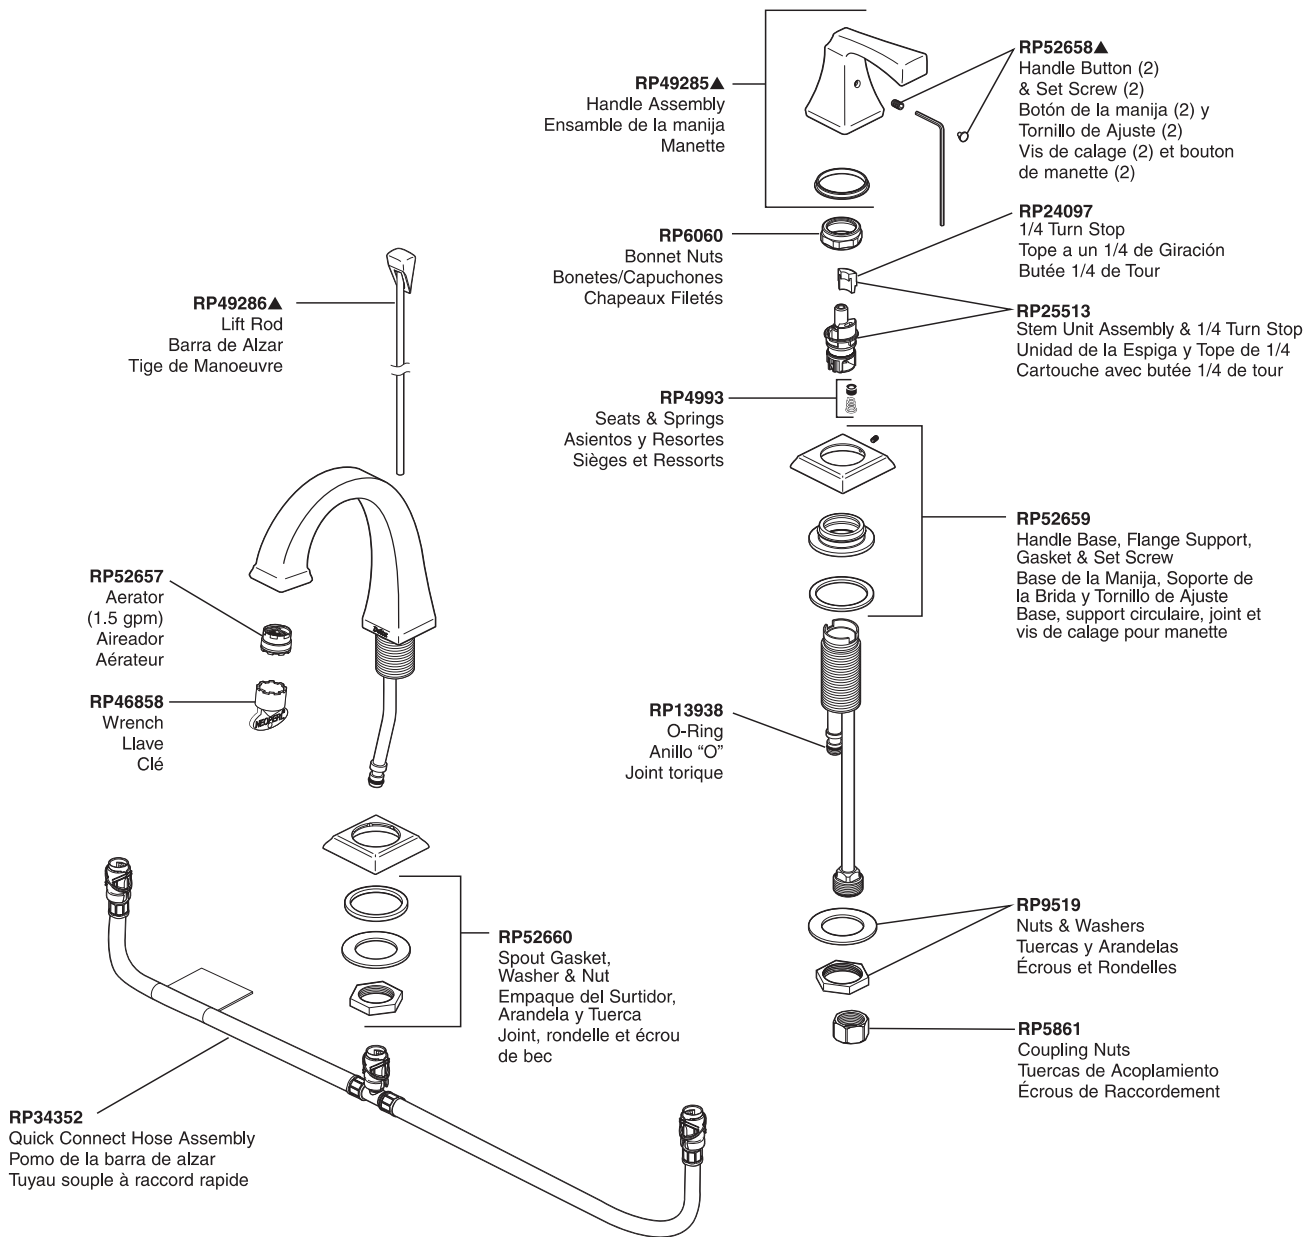

DRYDEN™ LAVATORY

Dryden™ Two Handle Lavatory Faucet

Robinet de Toilette à Manette Double Dryden™

Llave Dryden™ de Dos Manijas para Lavamanos

Model/Modelo/Modèle 3551 Series/Series/Seria

Dryden™ Lavatory

▲Specify finish / Especificque el Acabado / Précisez le fini

DRYDEN™ LAVATORY

Dryden™ Single-Handle Lavatory Faucet

Robinetterie de Toilette à Manette Simple Dryden™

Llave Monomando Dryden™ para Lavamanos

Model/Modelo/Modèle 551 Series/Series/Seria

Dryden™ Lavatory

▲Specify finish / Especifica el Acabado / Précisez le fini

RP52148▲
Tub Spout/Pull-Up Diverter
Tubo de Salida para Bañera/
Botón Desviador de Alzar
Bec/avec dérivation à tirette

RP52585▲
Temperature Knob, Cover & Screw
Perilla de la Temperatura, Cubierta y Tornillo
Poignée de Réglage de Température et Vis

▲Specify finish / Especificque el Acabado / Précisez le fini

Wall Mount Hand Shower Douchette Murale

Ducha de Mano con Montaje de Pared

Models/Modelos/Modèles 57513 & 57713 Series/Series/Seria

▲Specify finish / Especificque el Acabado / Précisez le fini