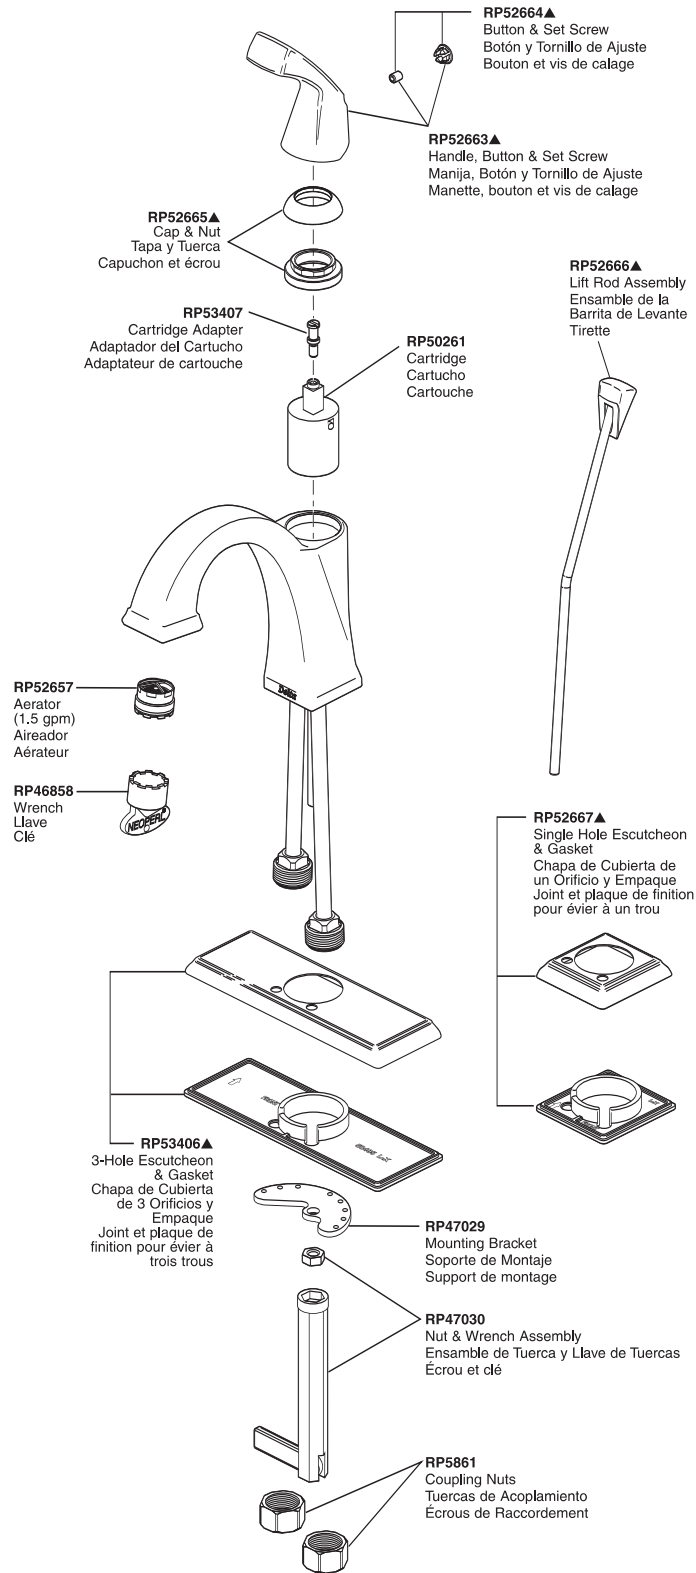

DRYDEN™ LAVATORY

Dryden™ Two Handle Lavatory Faucet

Robinet de Toilette à Manette Double Dryden™

Llave Dryden™ de Dos Manijas para Lavamanos

Model/Modelo/Modèle 3551 Series/Series/Seria

Dryden™ Lavatory

▲Specify finish / Especificque el Acabado / Précisez le fini

DRYDEN™ LAVATORY

Dryden™ Single-Handle Lavatory Faucet

Robinetterie de Toilette à Manette Simple Dryden™

Llave Monomando Dryden™ para Lavamanos

Model/Modelo/Modèle 551 Series/Series/Seria

Dryden™ Lavatory

▲Specify finish / Especifica el Acabado / Précisez le fini

DRYDEN™ LAVATORY

Dryden™ Single-Handle Lavatory Faucet

Robinetterie de Toilette à Manette Simple Dryden™

Llave Monomando Dryden™ para Lavamanos

Dryden™ Lavatory

Model/Modelo/Modèle 751 Series/Series/Seria

▲Specify finish / Especificque el Acabado / Précisez le fini

RP52148▲
Tub Spout/Pull-Up Diverter
Tubo de Salida para Bañera/
Botón Desviador de Alzar
Bec/avec dérivation à tirette

RP52585▲
Temperature Knob, Cover & Screw
Perilla de la Temperatura, Cubierta y Tornillo
Poignée de Réglage de Température et Vis