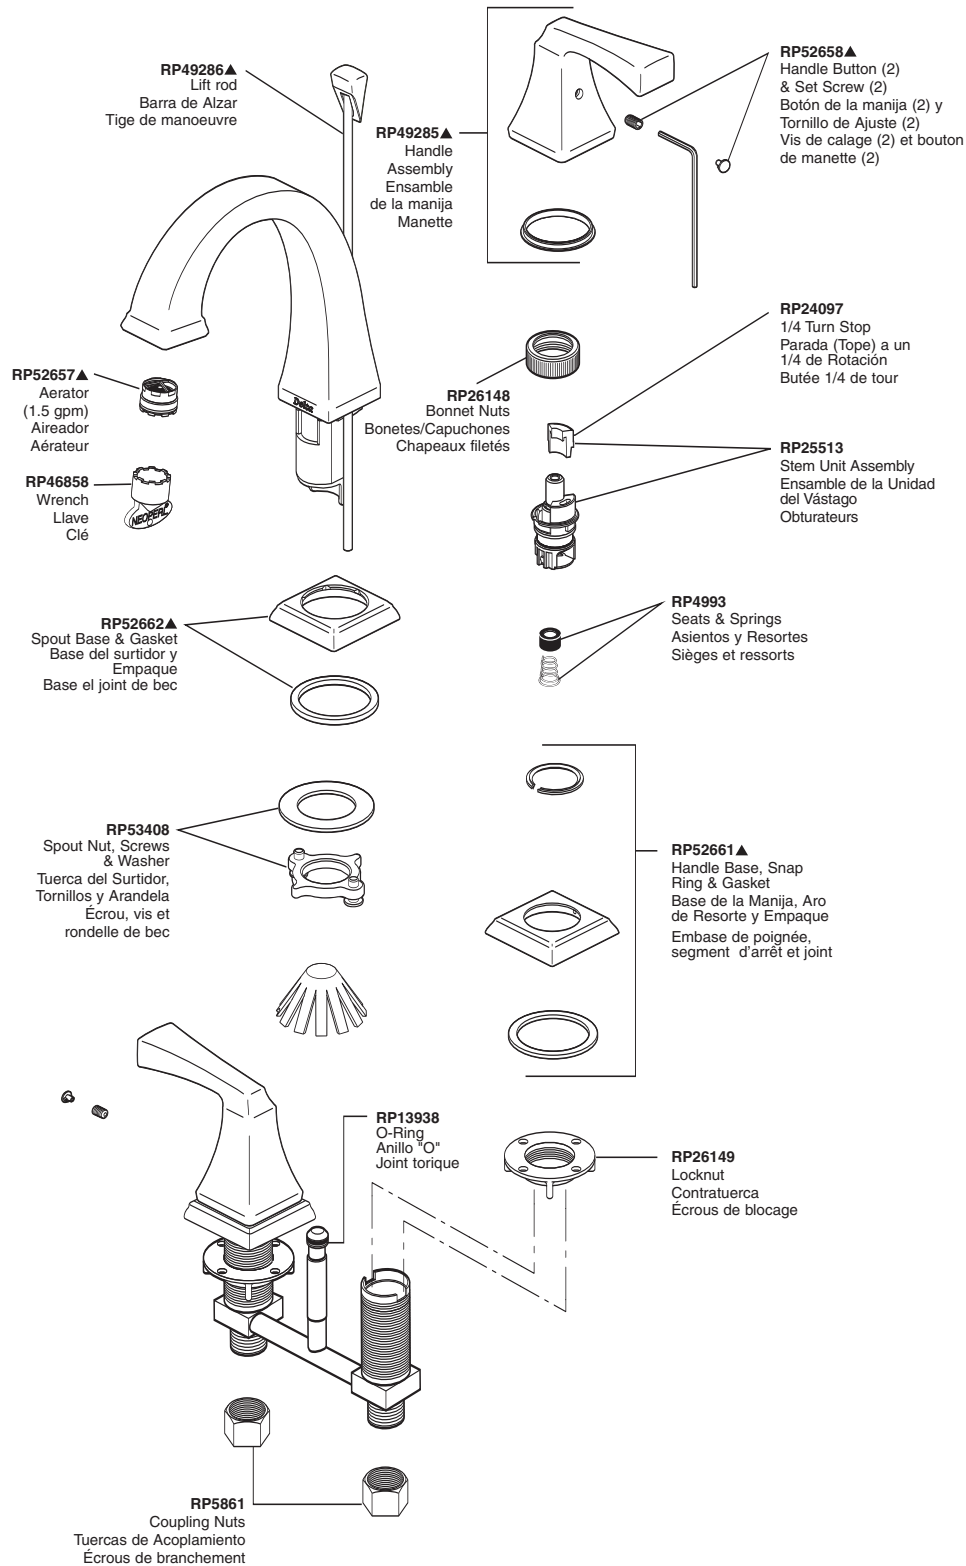

Dryden™ Two Handle Lavatory Faucet

Robinet de Toilette à Manette Double Dryden™

Llave Dryden™ de Dos Manijas para Lavamanos

Model/Modelo/Modèle 2551 Series/Series/Seria

Dryden™ Lavatory

▲Specify finish / Especificque el Acabado / Précisez le fini

DRYDEN™ LAVATORY

Dryden™ Two Handle Lavatory Faucet

Robinet de Toilette à Manette Double Dryden™

Llave Dryden™ de Dos Manijas para Lavamanos

Model/Modelo/Modèle 4551 Series/Series/Seria

Dryden™ Lavatory

▲Specify finish / Especificque el Acabado / Précisez le fini

DRYDEN™ LAVATORY

Dryden™ Two Handle Lavatory Faucet

Robinet de Toilette à Manette Double Dryden™

Llave Dryden™ de Dos Manijas para Lavamanos

Model/Modelo/Modèle 3551 Series/Series/Seria

Dryden™ Lavatory

▲Specify finish / Especificque el Acabado / Précisez le fini

DRYDEN™ LAVATORY

Dryden™ Single-Handle Lavatory Faucet

Robinetterie de Toilette à Manette Simple Dryden™

Llave Monomando Dryden™ para Lavamanos

Model/Modelo/Modèle 551 Series/Series/Seria

Dryden™ Lavatory

▲Specify finish / Especifica el Acabado / Précisez le fini