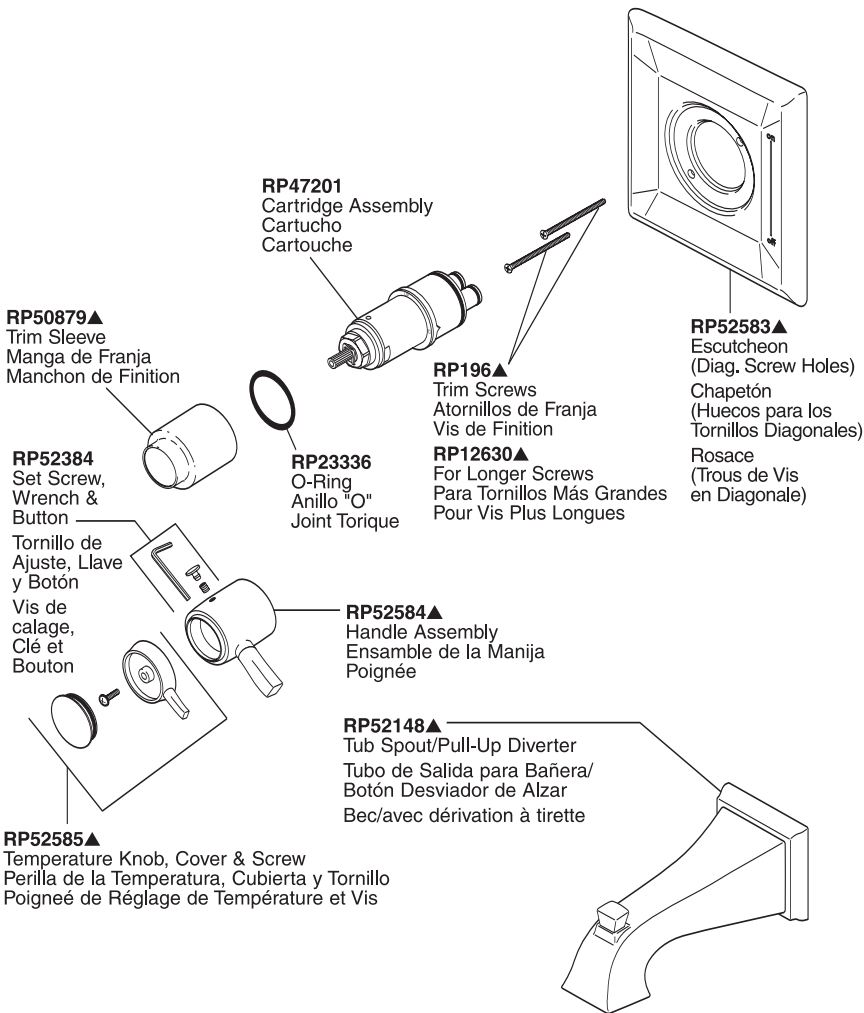

Dryden™
Tub/Shower

Refer to handle and rough-in sections for additional information. / Refiérase a las secciones de las manijas y la tubería interna para información adicional. /
Référez-vous aux sections manette et brut pour plus d'information.

Dryden™ Tub/Shower

RP52143▲
Showerhead
Cabeza de Regadera
Pomme de Douche

RP6023▲
Shower Arm
Brazo de Regadera
Tuyau de Pomme de Douche

RP52144▲
Shower Flange
Pestaña de la Regadera
Collerette

RP47201
Cartridge Assembly
Cartucho
Cartouche

RP50879▲
Trim Sleeve
Manga de Franja
Manchon de Finition

RP52384
Set Screw,
Wrench &
Button

Tornillo de
Ajuste, Llave
y Botón
Vis de
calage,
Clé et
Bouton

RP23336
O-Ring
Anillo "O"
Joint Torique

RP196▲
Trim Screws
Atornillos de Franja
Vis de Finition

RP52148▲
Tub Spout/Pull-Up Diverter
Tubo de Salida para Bañera/
Botón Desviador de Alzar
Bec/avec dérivation à tirette

RP52585▲
Temperature Knob, Cover & Screw
Perilla de la Temperatura, Cubierta y Tornillo
Poignée de Réglage de Température et Vis