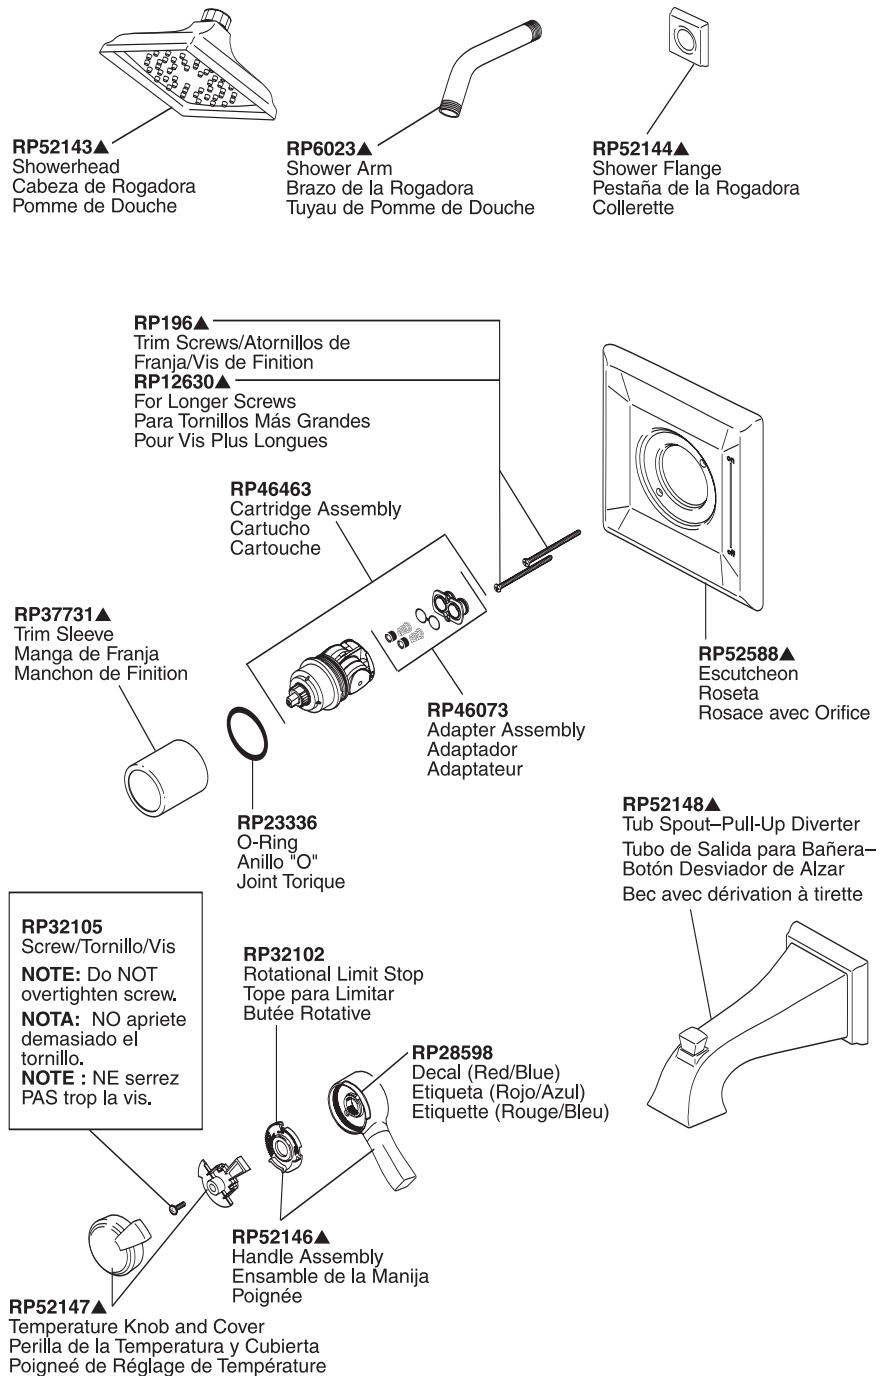

Refer to handle and rough-in sections for additional information. / Référez-vous aux sections manette et brut pour plus d'information.

▲Specify finish / Especifique el Acabado / Précisez le fini

Dryden™ Tub/Shower Trim Garniture pour Bain/Douche Dryden™

Adorno Dryden™ para Bañera/Ducha

Models/Modelos/Modèles T14051, T14251 & T14451 Series/Series/Seria

Dryden™ Tub/Shower

Refer to handle and rough-in sections for additional information. / Refiérase a las secciones de las manijas y la tubería interna para información adicional. / Référez-vous aux sections manette et brut pour plus d'information.

Dryden™
Tub/Shower

Refer to handle and rough-in sections for additional information. / Refiérase a las secciones de las manijas y la tubería interna para información adicional. /
Référez-vous aux sections manette et brut pour plus d'information.