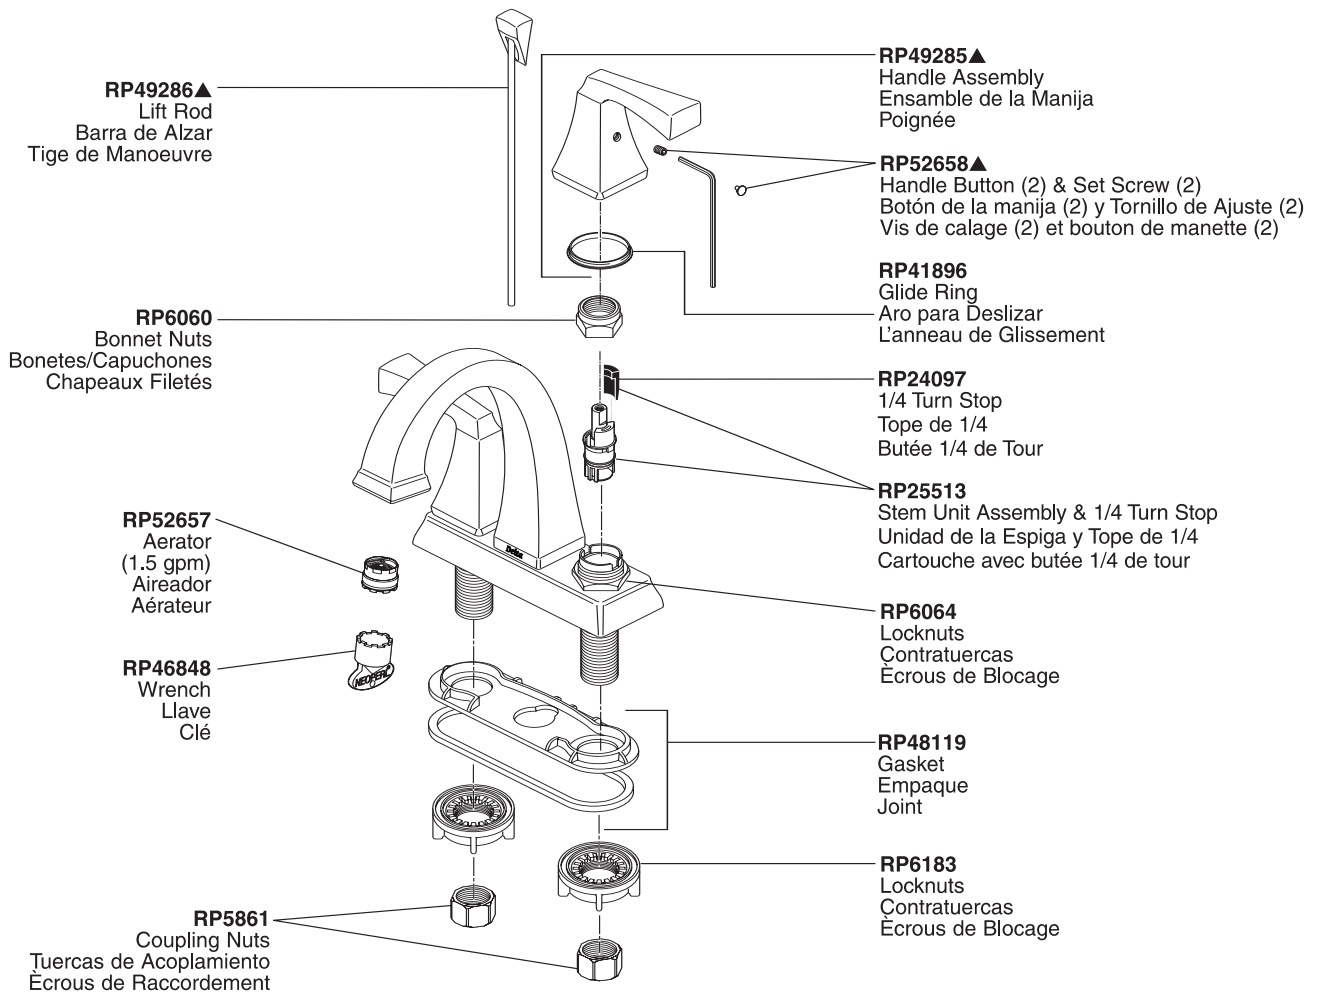

Dryden™ Two Handle Lavatory Faucet

Robinet de Toilette à Manette Double Dryden™

Llave Dryden™ de Dos Manijas para Lavamanos

Model/Modelo/Modèle 2551 Series/Series/Seria

Dryden™ Lavatory

▲Specify finish / Especificque el Acabado / Précisez le fini

DRYDEN™ LAVATORY

Dryden™ Two Handle Lavatory Faucet

Robinet de Toilette à Manette Double Dryden™

Llave Dryden™ de Dos Manijas para Lavamanos

Model/Modelo/Modèle 4551 Series/Series/Seria

Dryden™ Lavatory

▲Specify finish / Especificque el Acabado / Précisez le fini

DRYDEN™ LAVATORY

Dryden™ Two Handle Lavatory Faucet

Robinet de Toilette à Manette Double Dryden™

Llave Dryden™ de Dos Manijas para Lavamanos

Model/Modelo/Modèle 3551 Series/Series/Seria

Dryden™ Lavatory

▲Specify finish / Especificque el Acabado / Précisez le fini

DRYDEN™ LAVATORY

Dryden™ Single-Handle Lavatory Faucet

Robinetterie de Toilette à Manette Simple Dryden™

Llave Monomando Dryden™ para Lavamanos

Model/Modelo/Modèle 551 Series/Series/Seria

Dryden™ Lavatory

▲Specify finish / Especifica el Acabado / Précisez le fini