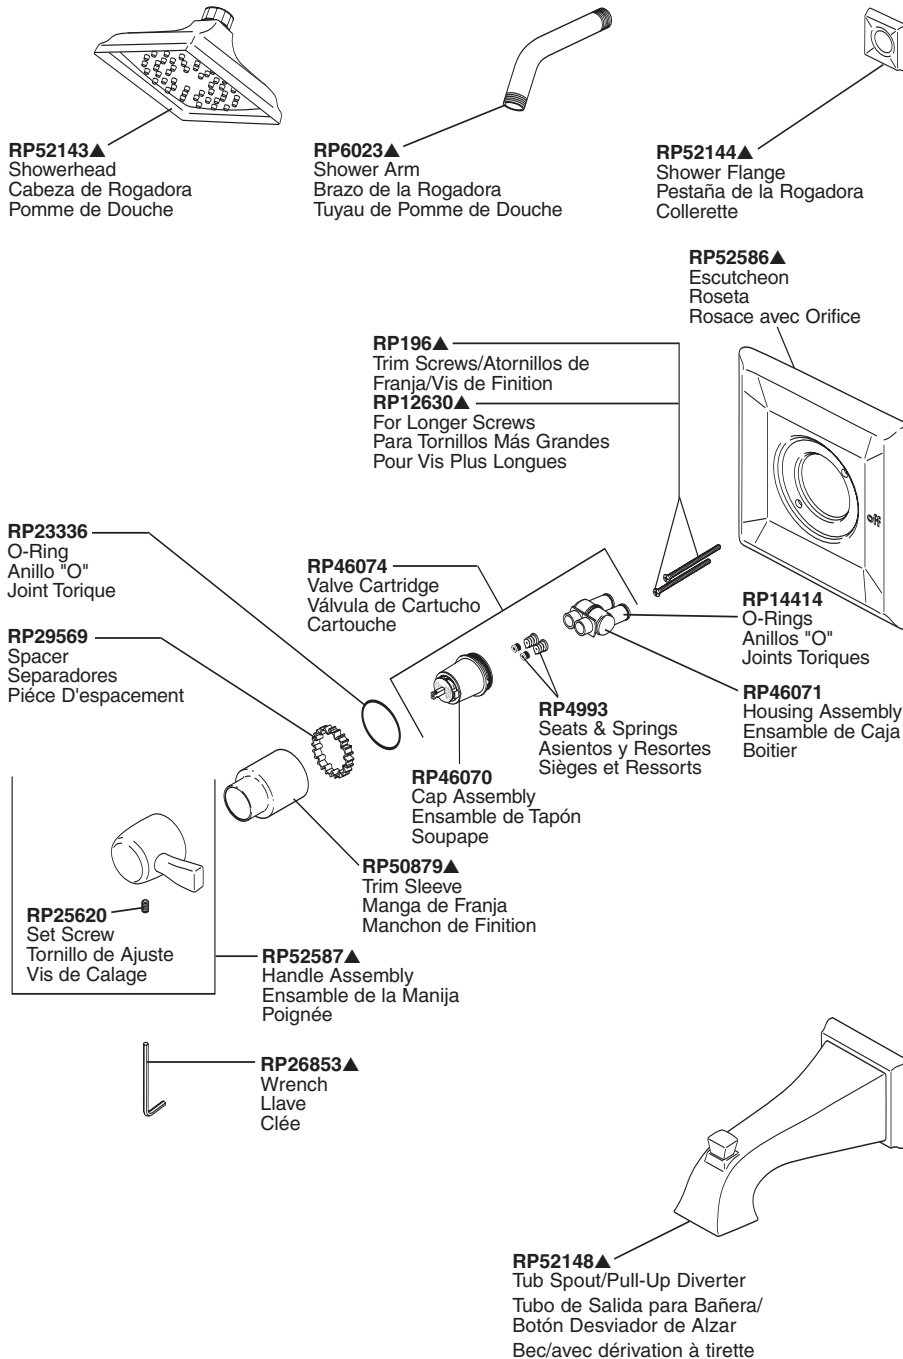

Refer to handle and rough-in sections for additional information. / Référez-vous aux sections manette et brut pour plus d'information.

▲Specify finish / Especifique el Acabado / Précisez le fini

Dryden™ Tub/Shower Trim Garniture pour Bain/Douche Dryden™

Adorno Dryden™ para Bañera/Ducha

Models/Modelos/Modèles T14051, T14251 & T14451 Series/Series/Seria

Dryden™ Tub/Shower

Refer to handle and rough-in sections for additional information. / Refiérase a las secciones de las manijas y la tubería interna para información adicional. / Référez-vous aux sections manette et brut pour plus d'information.

Dryden™
Tub/Shower

Refer to handle and rough-in sections for additional information. / Refiérase a las secciones de las manijas y la tubería interna para información adicional. /
Référez-vous aux sections manette et brut pour plus d'information.

RP52148▲
Tub Spout/Pull-Up Diverter
Tubo de Salida para Bañera/
Botón Desviador de Alzar
Bec/avec dérivation à tirette

RP52585▲
Temperature Knob, Cover & Screw
Perilla de la Temperatura, Cubierta y Tornillo
Poignée de Réglage de Température et Vis