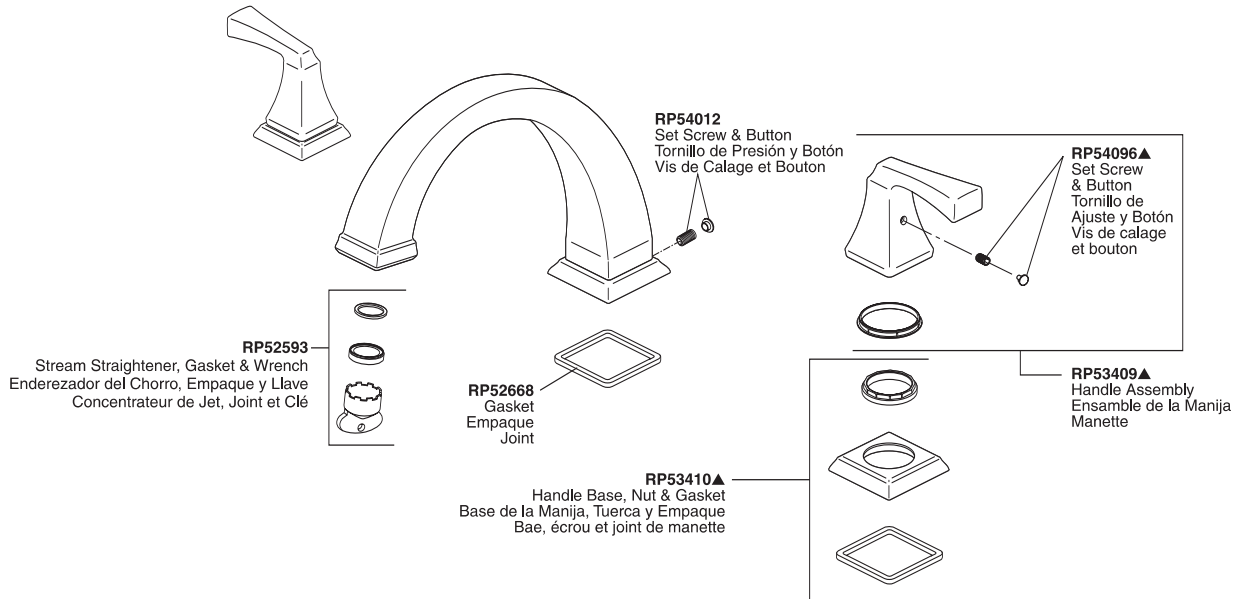

DRYDEN™ LAVATORY

Dryden™ Single-Handle Lavatory Faucet

Robinetterie de Toilette à Manette Simple Dryden™

Llave Monomando Dryden™ para Lavamanos

Model/Modelo/Modèle 551 Series/Series/Seria

Dryden™ Lavatory

▲Specify finish / Especifica el Acabado / Précisez le fini

DRYDEN™ LAVATORY

Dryden™ Single-Handle Lavatory Faucet

Robinetterie de Toilette à Manette Simple Dryden™

Llave Monomando Dryden™ para Lavamanos

Dryden™ Lavatory

Model/Modelo/Modèle 751 Series/Series/Seria

▲Specify finish / Especificque el Acabado / Précisez le fini

DRYDEN™ LAVATORY

Dryden™ Roman Tub Trim Garniture de Bain Romain Dryden™

Adorno Dryden™ para Bañera Romana

Models/Modelos/Modèles T2751 & T4751 Series/Series/Seria

Model / Modelo / Modèle T2751

Model / Modelo / Modèle T4751

Refer to handle and rough-in sections for additional information. / Référez-vous aux sections manette et brut pour plus d'information.

▲Specify finish / Especifique el Acabado / Précisez le fini

Dryden™ Tub/Shower Trim Garniture pour Bain/Douche Dryden™