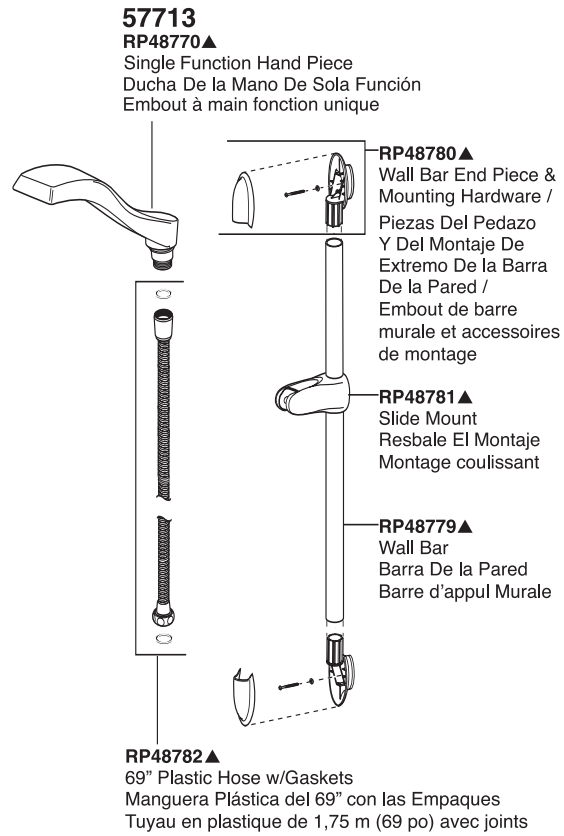

Wall Mount Hand Shower Douchette Murale

Ducha de Mano con Montaje de Pared

Models/Modelos/Modèles 57513 & 57713 Series/Series/Seria

▲Specify finish / Especificque el Acabado / Précisez le fini