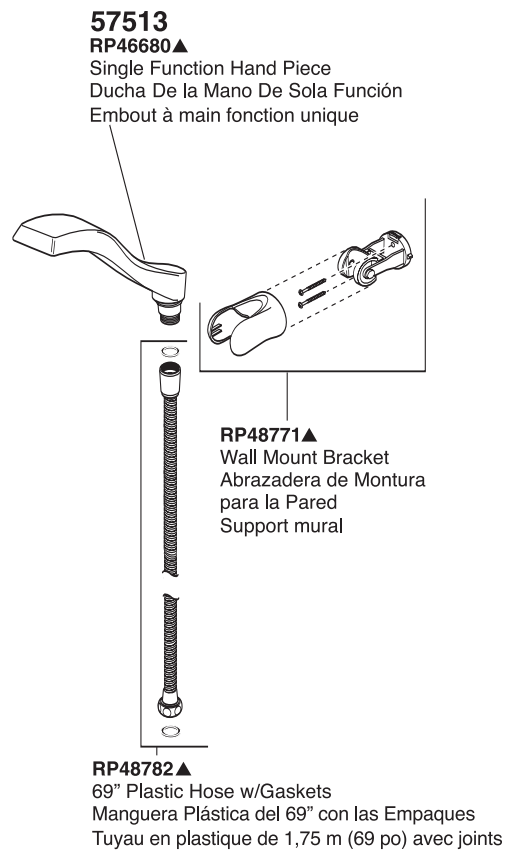

Wall Mount Hand Shower Douchette Murale

Ducha de Mano con Montaje de Pared

Models/Modelos/Modèles 57513 & 57713 Series/Series/Seria

▲Specify finish / Especificque el Acabado / Précisez le fini