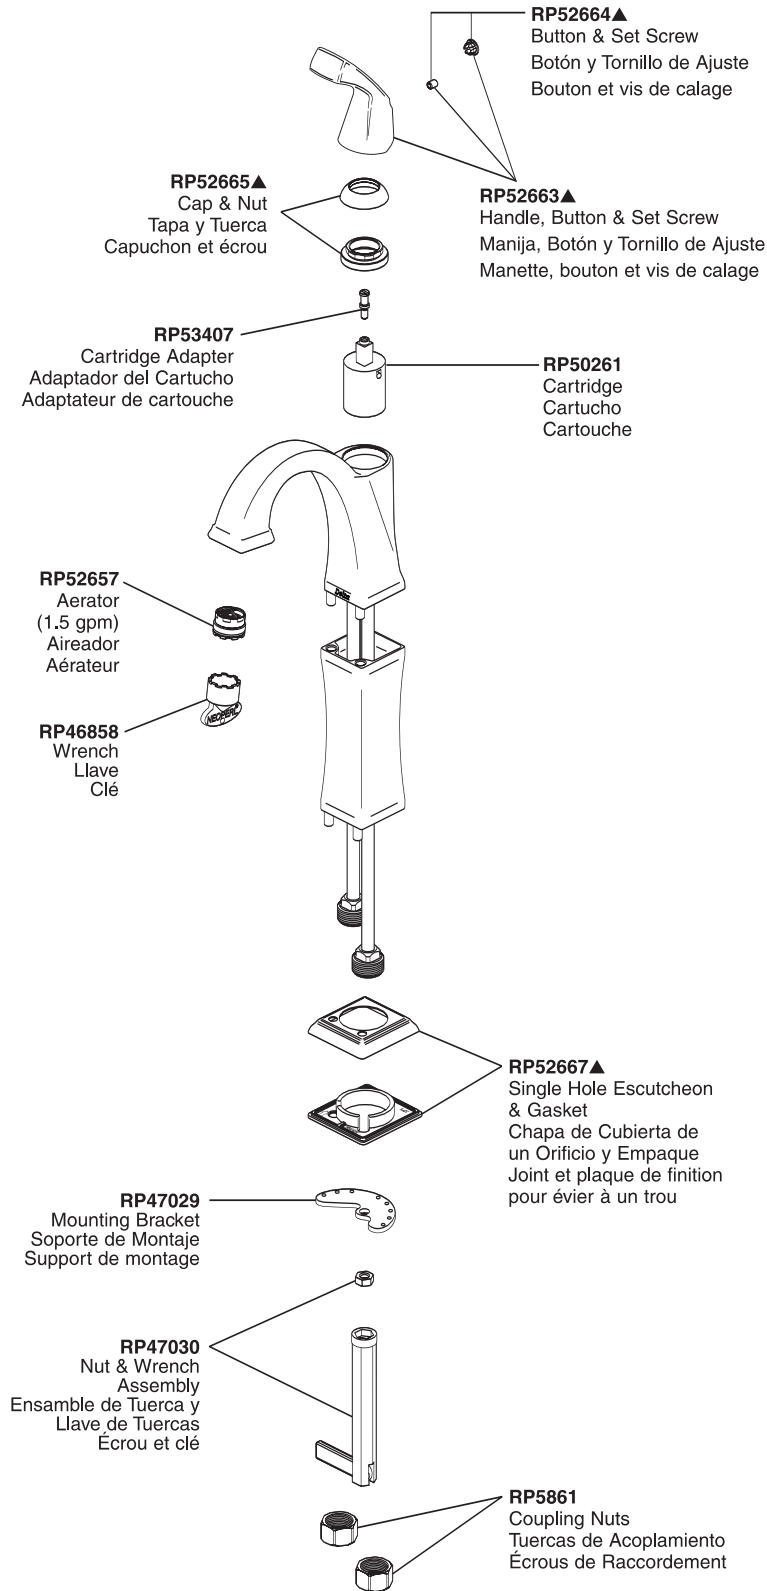

# Dryden™ Single-Handle Lavatory Faucet

## Robinetterie de Toilette à Manette Simple Dryden™

Llave Monomando Dryden™ para Lavamanos

Dryden™ Lavatory

Model/Modelo/Modèle 751 Series/Series/Seria

▲Specify finish / Especificque el Acabado / Précisez le fini

DRYDEN™ LAVATORY