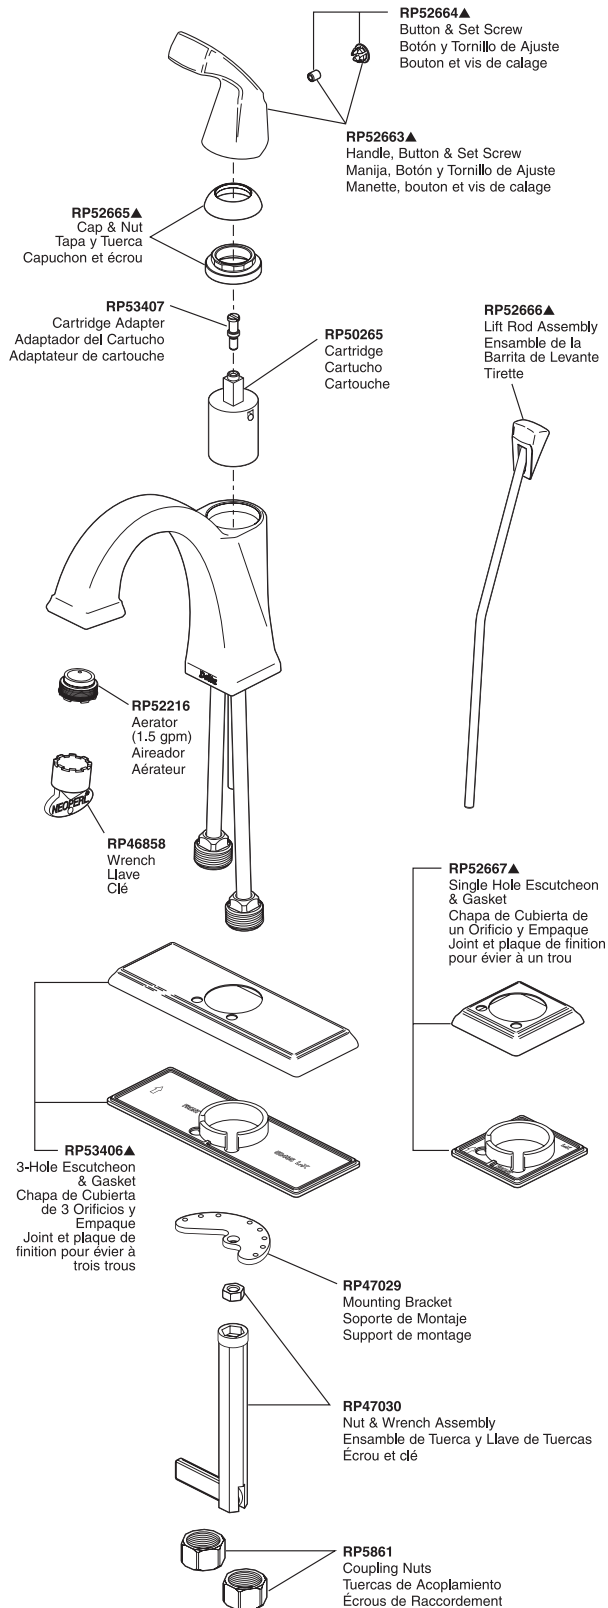

# Dryden™ Single-Handle Lavatory Faucet

## Robinetterie de Toilette à Manette Simple Dryden™

Llave Monomando Dryden™ para Lavamanos

Model/Modelo/Modèle 551 Series/Series/Seria

Dryden™ Lavatory

▲Specify finish / Especifica el Acabado / Précisez le fini