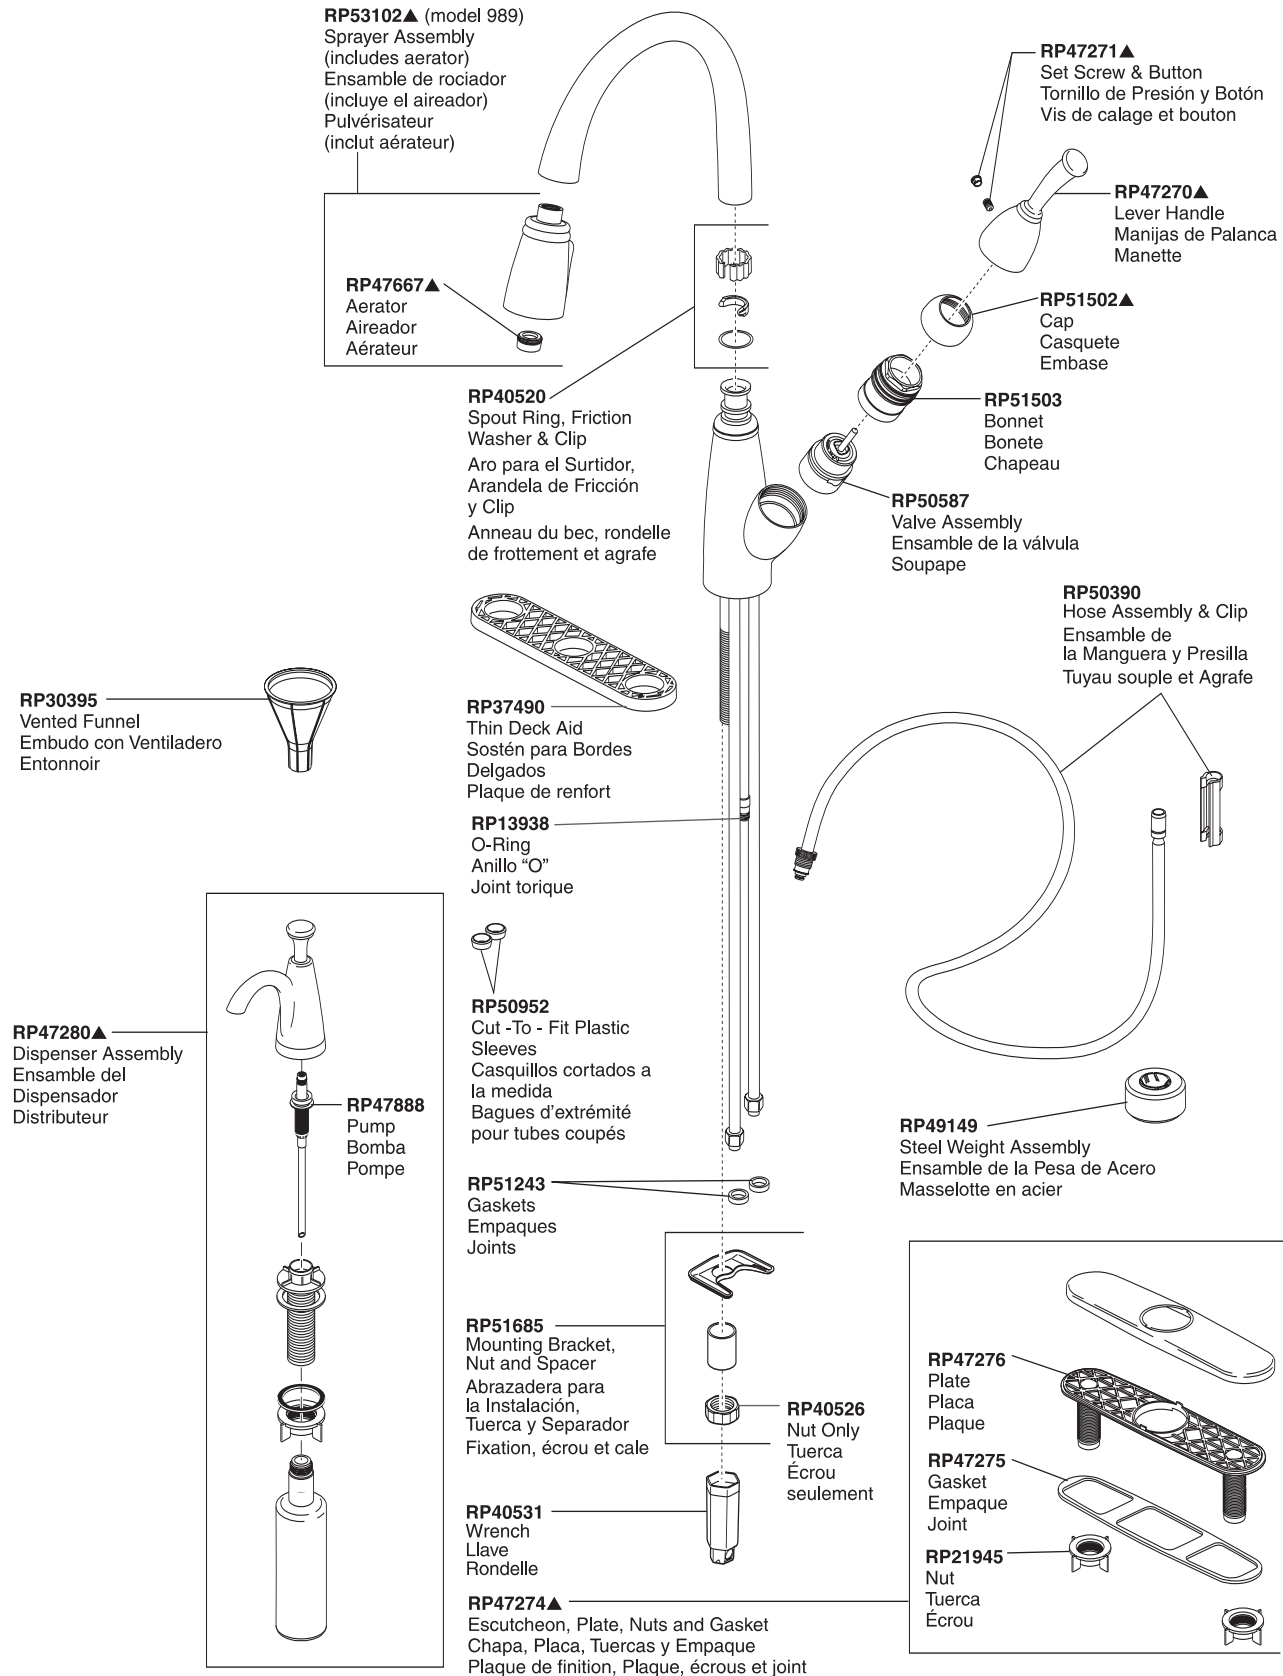

# Allora® Single Lever Pull-Down Kitchen Faucet

## Robinet Monocommande Allora® à Bec-Douchette Rétractable

Palanca Deslizable Allora® para Llaves de Cocina

Model/Modelo/Modèle 989-DST & 989-SD-DST Series/Series/Seria

Allora® Kitchen

▲Specify finish / Especificque el Acabado / Précisez le fini

ALLORA® PULL-DOWN