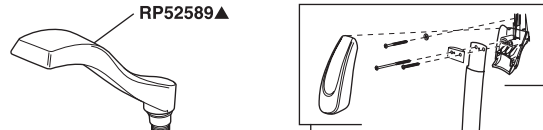

# Wall Mount Hand Shower Douchette Murale

Ducha de Mano con Montaje de Pared

Models/Modelos/Modèles 57513 & 57713 Series/Series/Seria

57513

**RP48771▲**  
Wall Mount Bracket  
Abrazadera de Montura  
para la Pared  
Support mural

**RP48782▲**  
69" Plastic Hose w/Gaskets  
Manguera Plástica del 69" con las Empaques  
Tuyau en plastique de 1,75 m (69 po) avec joints

57713

**RP52589▲**

**RP48777▲**  
Wall Bar End Piece &  
Mounting Hardware /  
Piezas Del Pedazo  
Y Del Montaje De  
Extremo De la Barra  
De la Pared /  
Embout de barre  
murale et accessoires  
de montage

**RP48778▲**  
Slide Mount  
Resbale  
El Montaje  
Montage  
couissant

**RP48776▲**  
Wall Bar  
Barra De la Pared  
Barre d'appui Murale

**RP48782▲**  
69" Plastic Hose w/Gaskets  
Manguera Plástica del 69" con las Empaques  
Tuyau en plastique de 1,75 m (69 po) avec joints