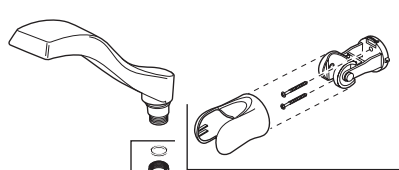

# Wall Mount Hand Shower Douchette Murale

Ducha de Mano con Montaje de Pared

Models/Modelos/Modèles 57513 & 57713 Series/Series/Seria

57513

**RP48771▲**  
Wall Mount Bracket  
Abrazadera de Montura  
para la Pared  
Support mural

**RP48782▲**  
69" Plastic Hose w/Gaskets  
Manguera Plástica del 69" con las Empaques  
Tuyau en plastique de 1,75 m (69 po) avec joints

57713

**RP52589▲**

**RP48777▲**  
Wall Bar End Piece &  
Mounting Hardware /  
Piezas Del Pedazo  
Y Del Montaje De  
Extremo De la Barra  
De la Pared /  
Embout de barre  
murale et accessoires  
de montage

**RP48778▲**  
Slide Mount  
Resbale  
El Montaje  
Montage  
couissant

**RP48776▲**  
Wall Bar  
Barra De la Pared  
Barre d'appui Murale

**RP48782▲**  
69" Plastic Hose w/Gaskets  
Manguera Plástica del 69" con las Empaques  
Tuyau en plastique de 1,75 m (69 po) avec joints