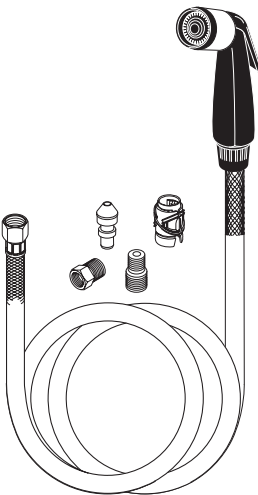

Kitchen Vegetable Sprayer Options

Opciones de Rociadores de Cocinas para Vegetales

Non Quick-Snap® Models

KITCHEN

RP6011 Black / Negro

Spray & Hose Assembly—Chrome Band
 Ensamble de la Manguera y Rociador—
 Anillo de Cromo

RP17781 White / Blanco

Spray & Hose Assembly—Chrome Band
 Ensamble de la Manguera y Rociador—
 Anillo de Cromo

RP17786 White / Blanco

RP17786BS Biscuit / Beige
 Spray & Hose Assembly—No Band
 Ensamble de la Manguera y Rociador—
 Sin Anillo

RP28900▲

Spray & Hose Assembly
 Ensamble de la Manguera y Rociador

RP26878 Black / Negro

Spray & Hose Assembly—6'
 Ensamble de la Manguera y Rociador—6'

RP26879 Black / Negro

Spray & Hose Assembly—8'
 Ensamble de la Manguera y Rociador—8'