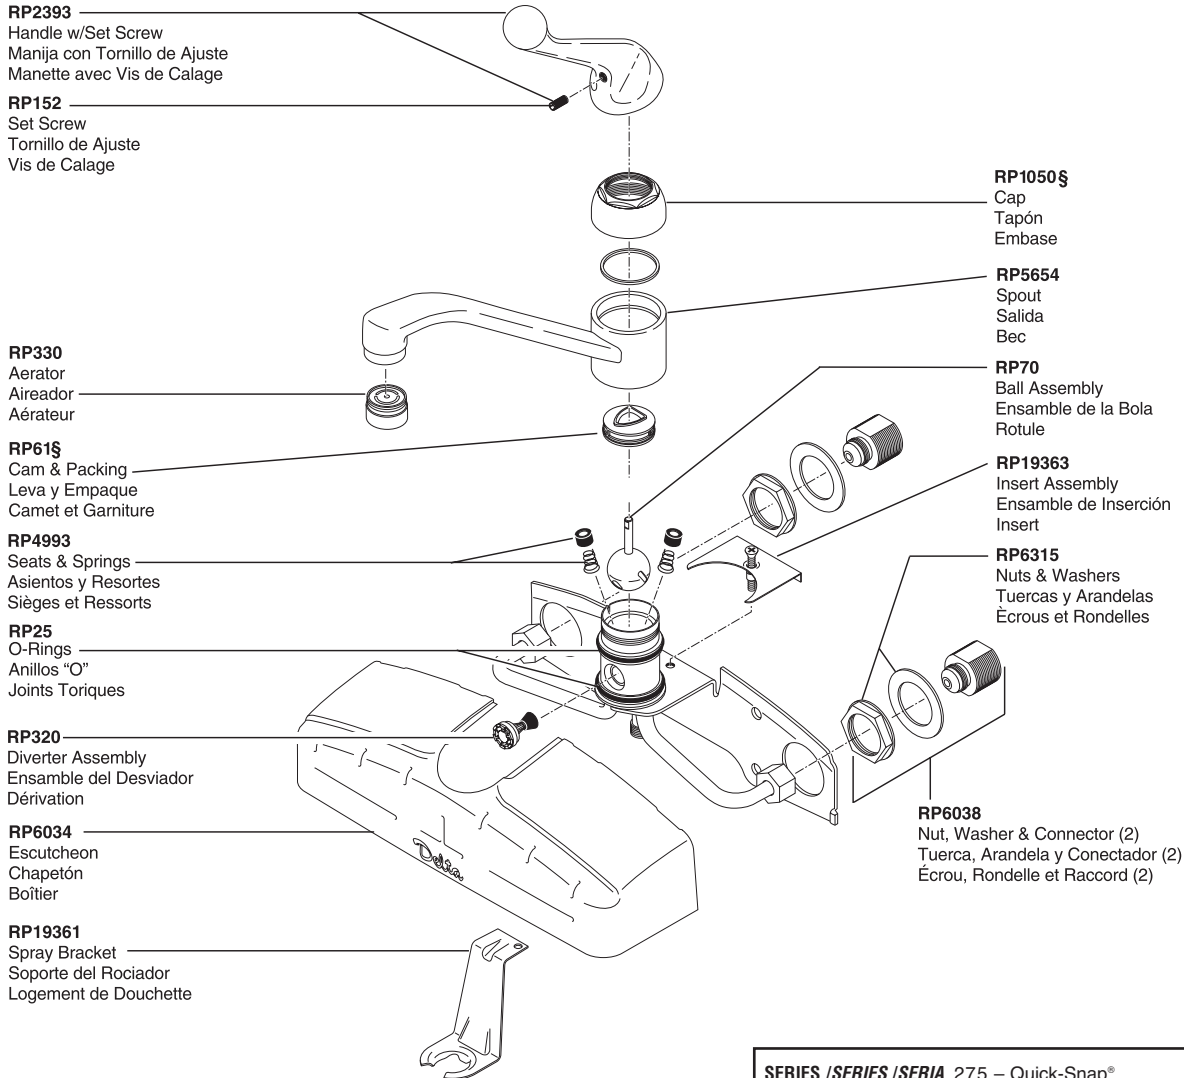

Classic Single-Handle Kitchen Faucet Robinetterie de Cuisine à Manette Simple Classic

Llave Monomando de Classic para Cocina

Classic Kitchen

Models/Modelos/Modèles 200 & 275* Series/Series/Seria

SERIES /SERIES /SERIA 275 – Quick-Snap®

RP19362WH
Spray & Hose Assembly
Ensamble de la Manguera y Rociador
Douchette et Tuyau Souple

For non Quick-Snap® faucet models manufactured BEFORE September 2002, go to www.deltafaucet.com.

Para los modelos de llaves que no sean Quick-Snap® fabricados ANTES de Septiembre del 2002, vaya a www.deltafaucet.com.

RP17781 White / Blanco

Spray & Hose Assembly—Chrome Band
 Ensamble de la Manguera y Rociador—
 Anillo de Cromo

RP17786 White / Blanco

RP17786BS Biscuit / Beige
 Spray & Hose Assembly—No Band
 Ensamble de la Manguera y Rociador—
 Sin Anillo

RP28900▲

Spray & Hose Assembly
 Ensamble de la Manguera y Rociador

RP26878 Black / Negro

Spray & Hose Assembly—6'
 Ensamble de la Manguera y Rociador—6'

RP26879 Black / Negro

Spray & Hose Assembly—8'
 Ensamble de la Manguera y Rociador—8'