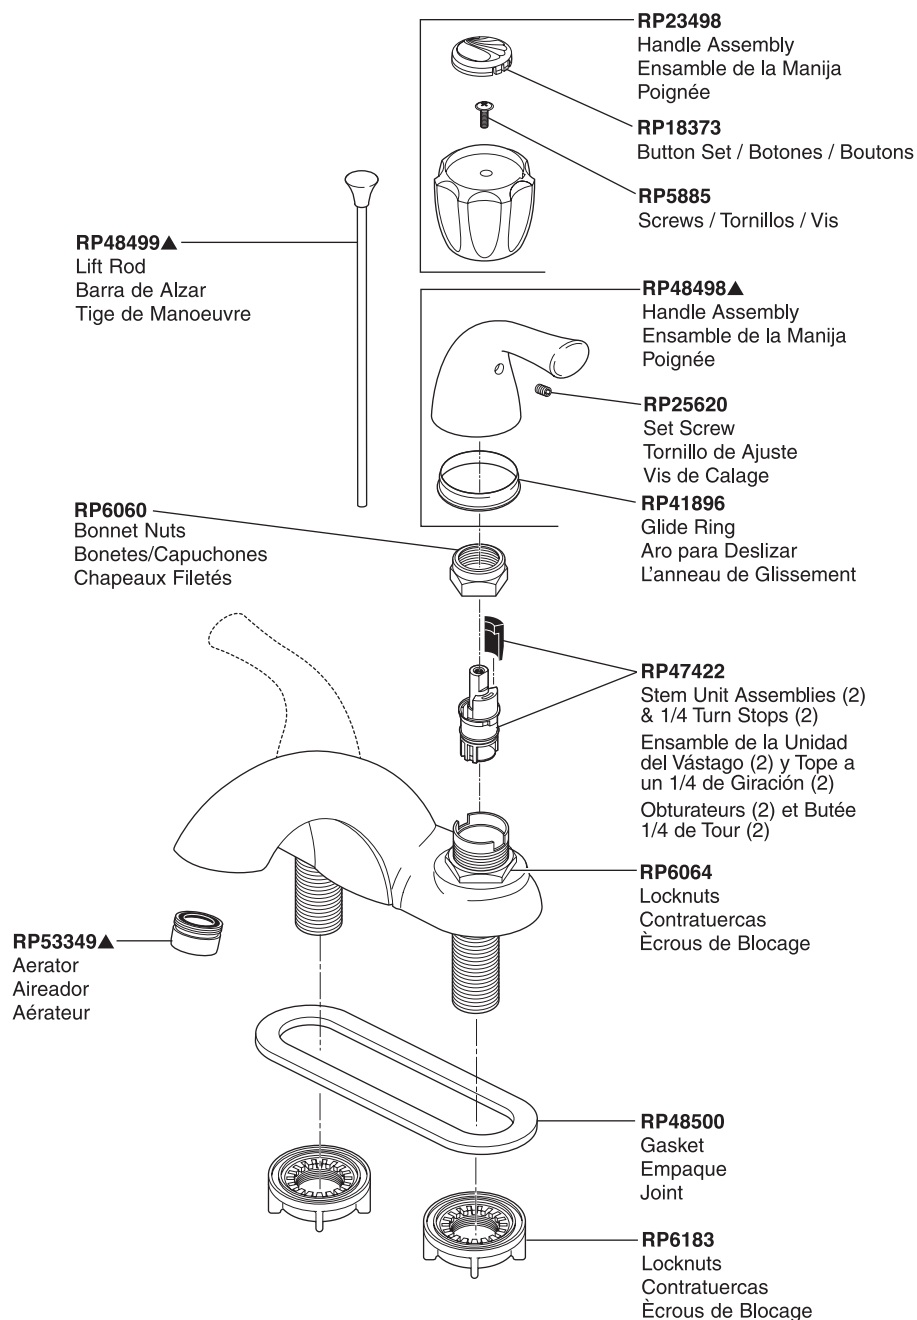

Classic Two-Handle Lavatory Faucet Robinetterie de Toilette Classique à Manette Double

Llave Clásica de Dos Manijas para Lavamanos

Models/Modelos/Modèles 2520-A & 2522-A Series/Series/Seria

▲Specify finish / Especificar el Acabado / Préciser le fini