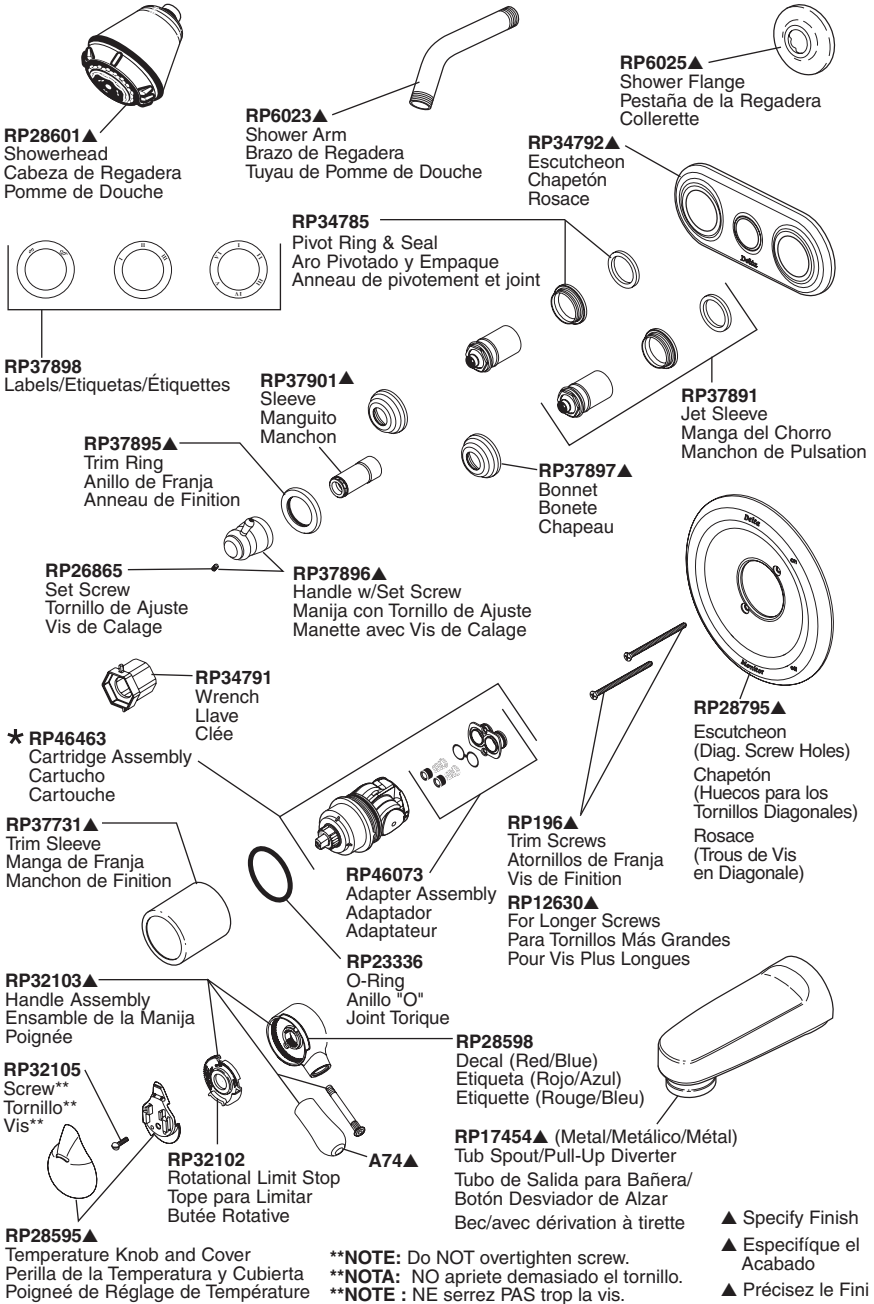

1848 Model / Modelo / Modèle

****NOTE:** Do NOT overtighten screw.

****NOTA:** NO apriete demasiado el tornillo.

****NOTE:** NE serrez PAS trop la vis.

▲ Specify Finish

▲ Especificar el Acabado

▲ Précisez le Fini

★ For more information, refer to the **Cartridge Summary Reference Sheet** in the installation manual.

Para más información, refiera a la **Hoja resumen de referencia para el cartucho** en el manual de la instalación.

Pour plus d'information, référez-vous à la **Fiche de référence sommaire de la cartouche** du manuel d'installation.