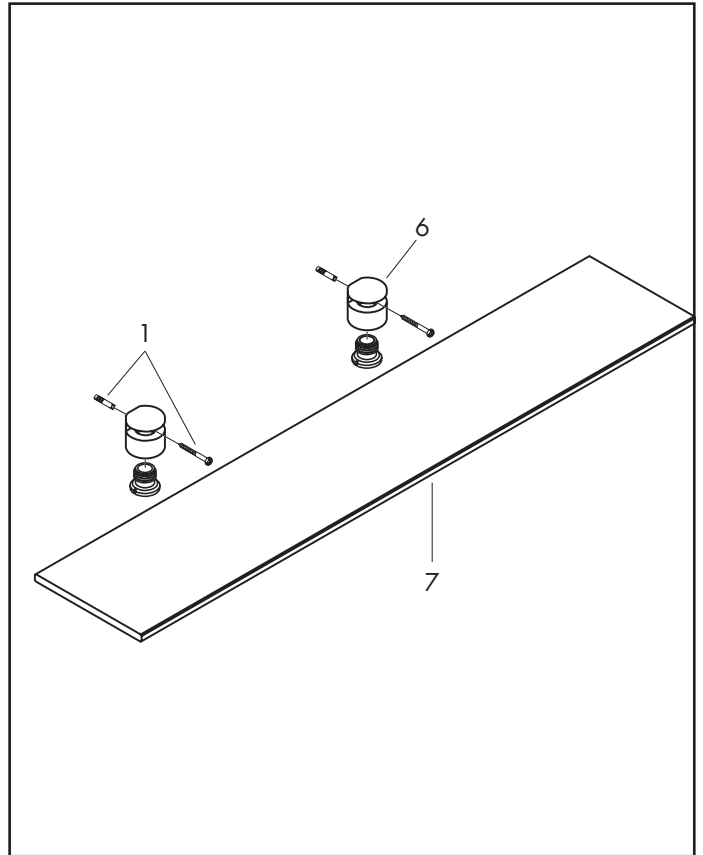

Axor Uno

WC Brush holder, Shelf / Support et brosse WC, Tablette / Escobilla para WC, Repisa

41535XX0

41550XX0

Pos.	Description	Description	Denominación	Nr./Nr./N°
1	mounting set	set de fixation	Set de fijación	40915000
2	support element	support	Soporte	96341000
3	glass cup on its own	verre cristal	Contenedor de cristal	41085000
4	stick with brush	manche avec brosse	Escobilla	40089XX0
5	WC-brush white	brosse WC blanc	Cepillo blanco	40088000
6	support	support	Soporte completo	96476XX0
7	shelf	tablette	Repisa	96252000