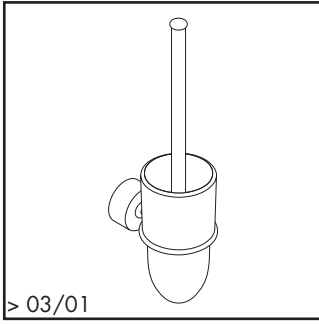

Axor Uno

WC Brush holder, Shelf / Support et brosse WC, Tablette / Escobilla para WC, Repisa

41535XX0

41550XX0

Pos.	Description	Description	Denominación	Nr./Nr./N°
1	mounting set	set de fixation	Set de fijación	40915000
2	support element	support	Soporte	96341000
3	glass cup on its own	verre cristal	Contenedor de cristal	41085000
4	stick with brush	manche avec brosse	Escobilla	40089XX0
5	WC-brush white	brosse WC blanc	Cepillo blanco	40088000
6	support	support	Soporte completo	96476XX0
7	shelf	tablette	Repisa	96252000