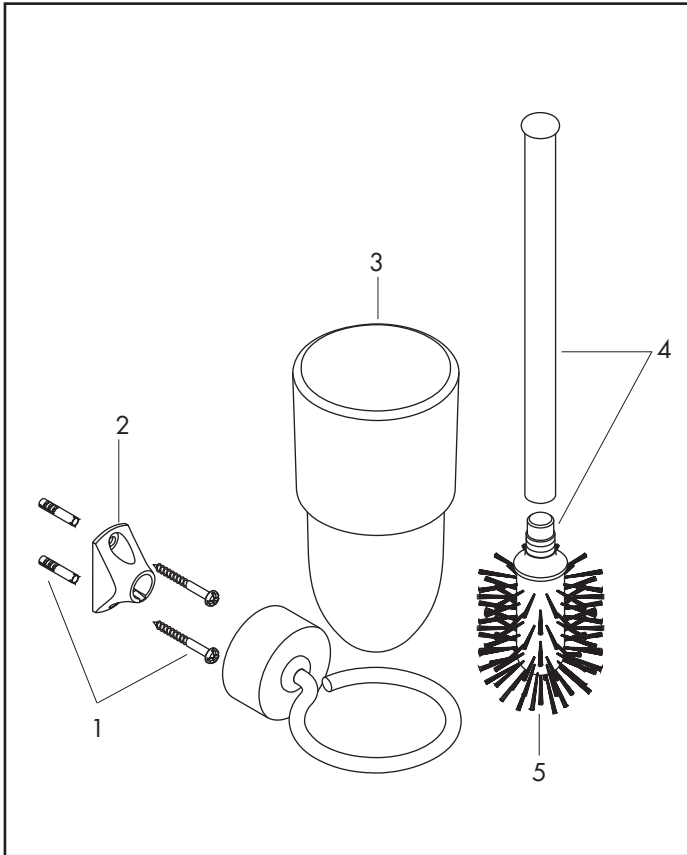

Axor Uno

WC Brush holder, Shelf / Support et brosse WC, Tablette / Escobilla para WC, Repisa

41535XX0

41550XX0

Pos.	Description	Description	Denominación	Nr./Nr./N°
1	mounting set	set de fixation	Set de fijación	40915000
2	support element	support	Soporte	96341000
3	glass cup on its own	verre cristal	Contenedor de cristal	41085000
4	stick with brush	manche avec brosse	Escobilla	40089XX0
5	WC-brush white	brosse WC blanc	Cepillo blanco	40088000
6	support	support	Soporte completo	96476XX0
7	shelf	tablette	Repisa	96252000