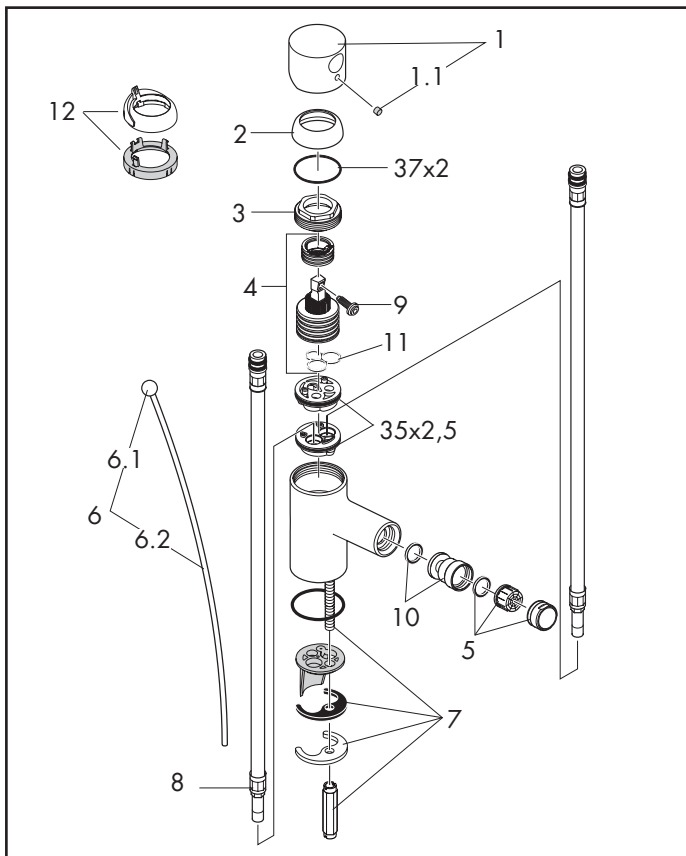

Axor Uno

Bidet mixer / Mitigeur bidet / Mezclador para bidé

> 07/02

38200XX1

Pos.	Description	Description	Denominación	Nr./Nr./Nº
1	handle	poignée	Mando	38091XX0
1.1	screw cover	cache vis	Tapón	96338000
2	flange	capot sphérique	Florón	96468XX0
3	nut	écrou á six pans	Tuerca	96461000
4	cartridge, assy	cartouche	Cartucho	92730000
5	aerator	aérateur	Aireador completo	13085000
6	pop up rod	tirette	Tirador completo	92620XX0
6.1	diverter knob	bouton d'inverseur	Tirador inversor	94066XX0
6.2	pull rod	tirette	Tirador	94067000
7	fixation set	fixation	Set de fijación completo	96016000
8	connection hose 450 mm	flexible de raccords 450mm	Conexión flexible 450mm	88597000
9	locking screw	vis	Tornillo	96059000
10	ball joint	rotule	Rótula	96050XX0
11	seal	joint	Junta	95008000
12	flange (Rotating Protector)	capot sphérique (Rotating Protector)	Florón (Rotating Protector)	96395XX0
	pop up drain, see chap. 17	vidage lavabo, voir chap. 17	Vaciadores, ver capítulo 17	94159XX0

XX = Please see page 10.1 for finish
 XX = Description des codes couleur page 10.1
 XX = Para el código de acabados ver página 10.1