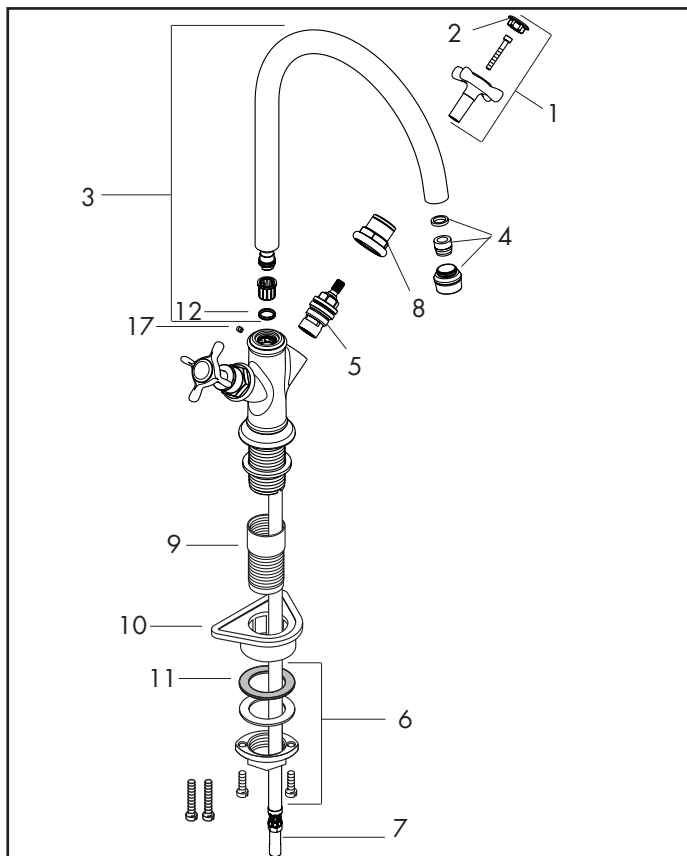

Axor Montreux

Kitchen mixer / Mitigeur de cuisine / Mezcladores para cocina

16802XX0

16803XX0

Pos.	Description	Description	Denominación	Nr./Nr./N°
1	handle	poignée	Mando	16291XX0
2	screw cover cold / hot water	cache vis couleur eau chaude/froide	Tapón frío/caliente	97987000
3	spout	bec	Caño completo	98616XX0
4	aerator M18x1	aérateur M18x1	Aireador M18x1	98617XX0
5	shut off unit right closing	mécanisme d'arrêt fermer à droite	Montura cierre a derecha	94009000
6	fixing set	fixation	Set de fijación completo	13961000
7	connection hose 900 mm	flexible de raccordement 900mm	Conexión flexible 900mm	98600001
8	sleeve	douille	Casquillo	97993XX0
9	fixation extension 35 mm	rallonge 35mm pour fixation	Prolongación 35 mm para fijación	13898000
10	support	set de fixation	Set de fijación	97523000
11	lever collar	anneau plastique	Arandela	97548000
12	O-ring 11x2 (2 pieces)	joint torique 11x2 (2 pièce)	Junta toroidal 11x2 (2 pieza)	98127000
13	handle	poignée	Mando	16597XX0
14	fixing set for shut off unit	fixation pour robinet d'arrêt	Set de fijación completo para	96078000
15	connection hose 600 mm	flexible de raccordement 600mm	Conexión flexible 600mm	14099001
16	O-ring 34x4	joint torique 34x4	Junta toroidal 34x4	98155000
17	hollow set screw M4x5	vis M4x5	Tornillo manecilla M4x5	98731000

XX = Please see page 1.1 for finish
 XX = Description des codes couleur page 1.1
 XX = Para el código de acabados ver página 1.1