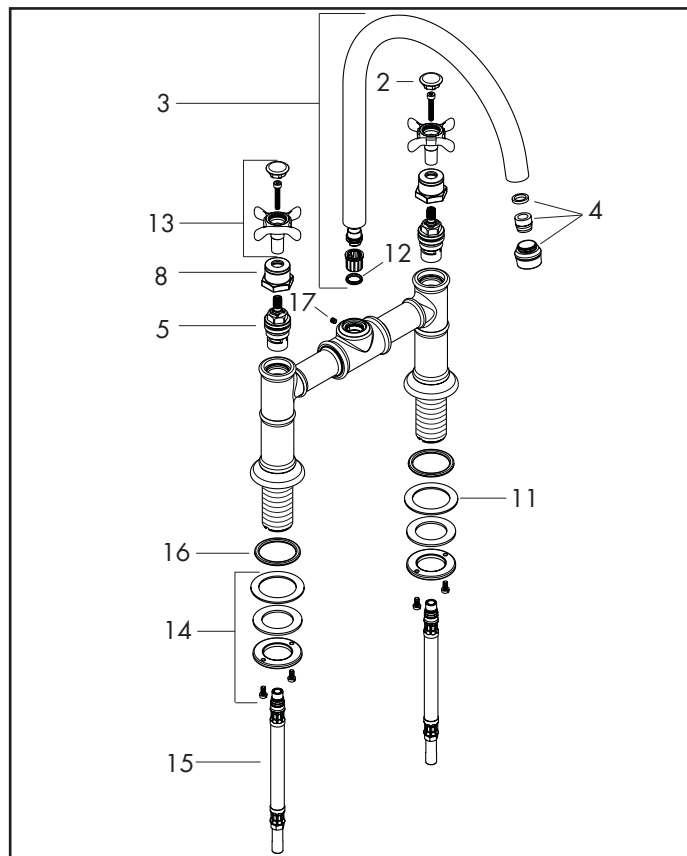

Axor Montreux

Kitchen mixer / Mitigeur de cuisine / Mezcladores para cocina

16802XX0

16803XX0

Pos.	Description	Description	Denominación	Nr./Nr./N°
1	handle	poignée	Mando	16291XX0
2	screw cover cold / hot water	cache vis couleur eau chaude/froide	Tapón frío/caliente	97987000
3	spout	bec	Caño completo	98616XX0
4	aerator M18x1	aérateur M18x1	Aireador M18x1	98617XX0
5	shut off unit right closing	mécanisme d'arrêt fermer à droite	Montura cierre a derecha	94009000
6	fixing set	fixation	Set de fijación completo	13961000
7	connection hose 900 mm	flexible de raccordement 900mm	Conexión flexible 900mm	98600001
8	sleeve	douille	Casquillo	97993XX0
9	fixation extension 35 mm	rallonge 35mm pour fixation	Prolongación 35 mm para fijación	13898000
10	support	set de fixation	Set de fijación	97523000
11	lever collar	anneau plastique	Arandela	97548000
12	O-ring 11x2 (2 pieces)	joint torique 11x2 (2 pièce)	Junta toroidal 11x2 (2 pieza)	98127000
13	handle	poignée	Mando	16597XX0
14	fixing set for shut off unit	fixation pour robinet d'arrêt	Set de fijación completo para	96078000
15	connection hose 600 mm	flexible de raccordement 600mm	Conexión flexible 600mm	14099001
16	O-ring 34x4	joint torique 34x4	Junta toroidal 34x4	98155000
17	hollow set screw M4x5	vis M4x5	Tornillo manecilla M4x5	98731000

XX = Please see page 1.1 for finish
 XX = Description des codes couleur page 1.1
 XX = Para el código de acabados ver página 1.1