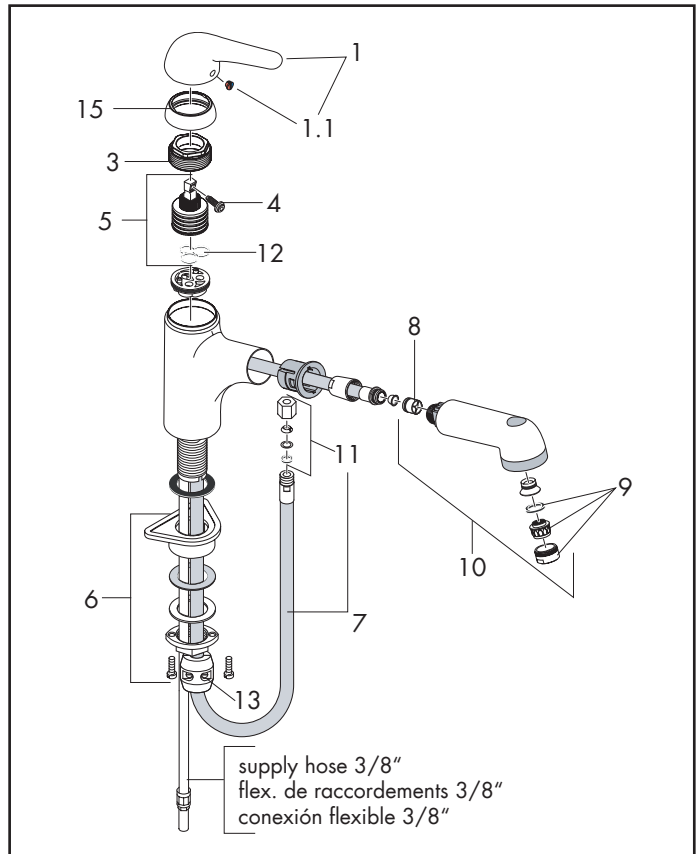

Allegra Steel

Kitchen faucet / Mitigeur de cuisine / Mezcladores para cocina

07/99 - 09/05

35807801

>10/05

35807801

Pos.	Description	Description	Denominación	No./Nr./N°
1	handle	poignée	Mando	35891800
1.1	screw cover	cache vis	Tapón	94186000
2	flange	capot sphérique	Florón	96014800
3	nut	écrou á six pans	Tuerca	94194000
4	locking screw	vis	Tornillo	96059000
5	cartridge, assy	cartouche	Cartucho	92730000
6	fixation set	fixation	Set de fijación completo	95049000
7	handspray hose 1,25 m	flexible pour douchette 1,25m	Flexo para ducha extraíble 1,25 m	95048000
8	non return valve DW 15	clapet anti-retour DW 15	Válvula antirretorno DW 15	94074000
9	aerator	aérateur	Aireador completo	13956000
10	handspray assy	douchette	ducha extraíble	35893800
11	squeezing connection	raccord à bague sertie	Tuercas grifería	96099000
12	seal	joint	Junta	95008000
13	hose weight	contrepoids	contrapeso	98551000
14	check valve/adapters for 10 mm supply hoses only	adaptateur / clapet anti-retour pour 10 mm flexo seulement	Adaptador / Válvula antirretorno para 10 mm flexo sólo	30847910
15	screw-on flange	rosace	Florón	97650800