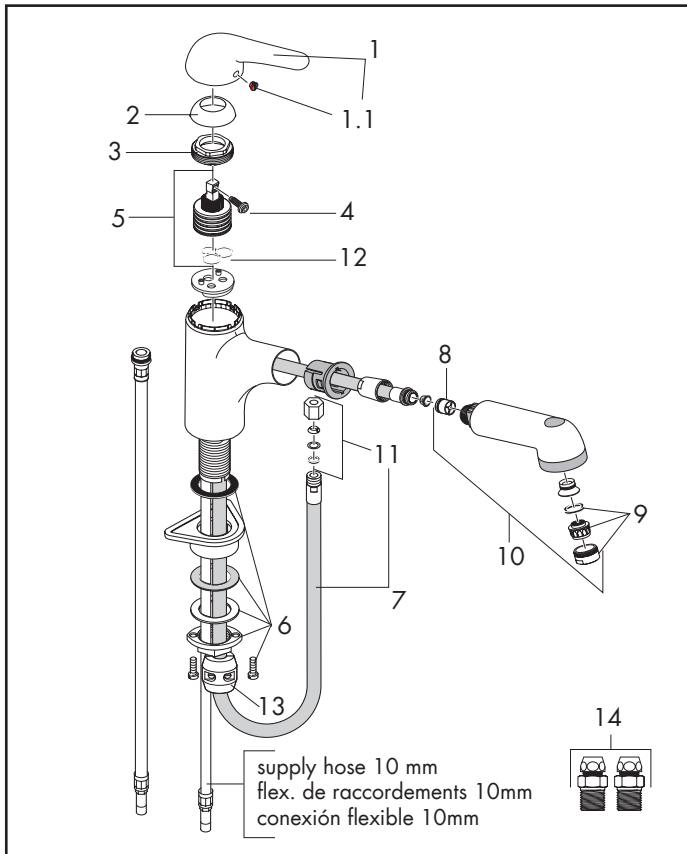

Allegra Steel

Kitchen faucet / Mitigeur de cuisine / Mezcladores para cocina

07/99 - 09/05

35807801

>10/05

35807801

Pos.	Description	Description	Denominación	No./Nr./N°
1	handle	poignée	Mando	35891800
1.1	screw cover	cache vis	Tapón	94186000
2	flange	capot sphérique	Florón	96014800
3	nut	écrou á six pans	Tuerca	94194000
4	locking screw	vis	Tornillo	96059000
5	cartridge, assy	cartouche	Cartucho	92730000
6	fixation set	fixation	Set de fijación completo	95049000
7	handspray hose 1,25 m	flexible pour douchette 1,25m	Flexo para ducha extraíble 1,25 m	95048000
8	non return valve DW 15	clapet anti-retour DW 15	Válvula antirretorno DW 15	94074000
9	aerator	aérateur	Aireador completo	13956000
10	handspray assy	douchette	ducha extraíble	35893800
11	squeezing connection	raccord à bague sertie	Tuercas grifería	96099000
12	seal	joint	Junta	95008000
13	hose weight	contrepoids	contrapeso	98551000
14	check valve/adapters for 10 mm supply hoses only	adaptateur / clapet anti-retour pour 10 mm flexo seulement	Adaptador / Válvula antirretorno para 10 mm flexo sólo	30847910
15	screw-on flange	rosace	Florón	97650800