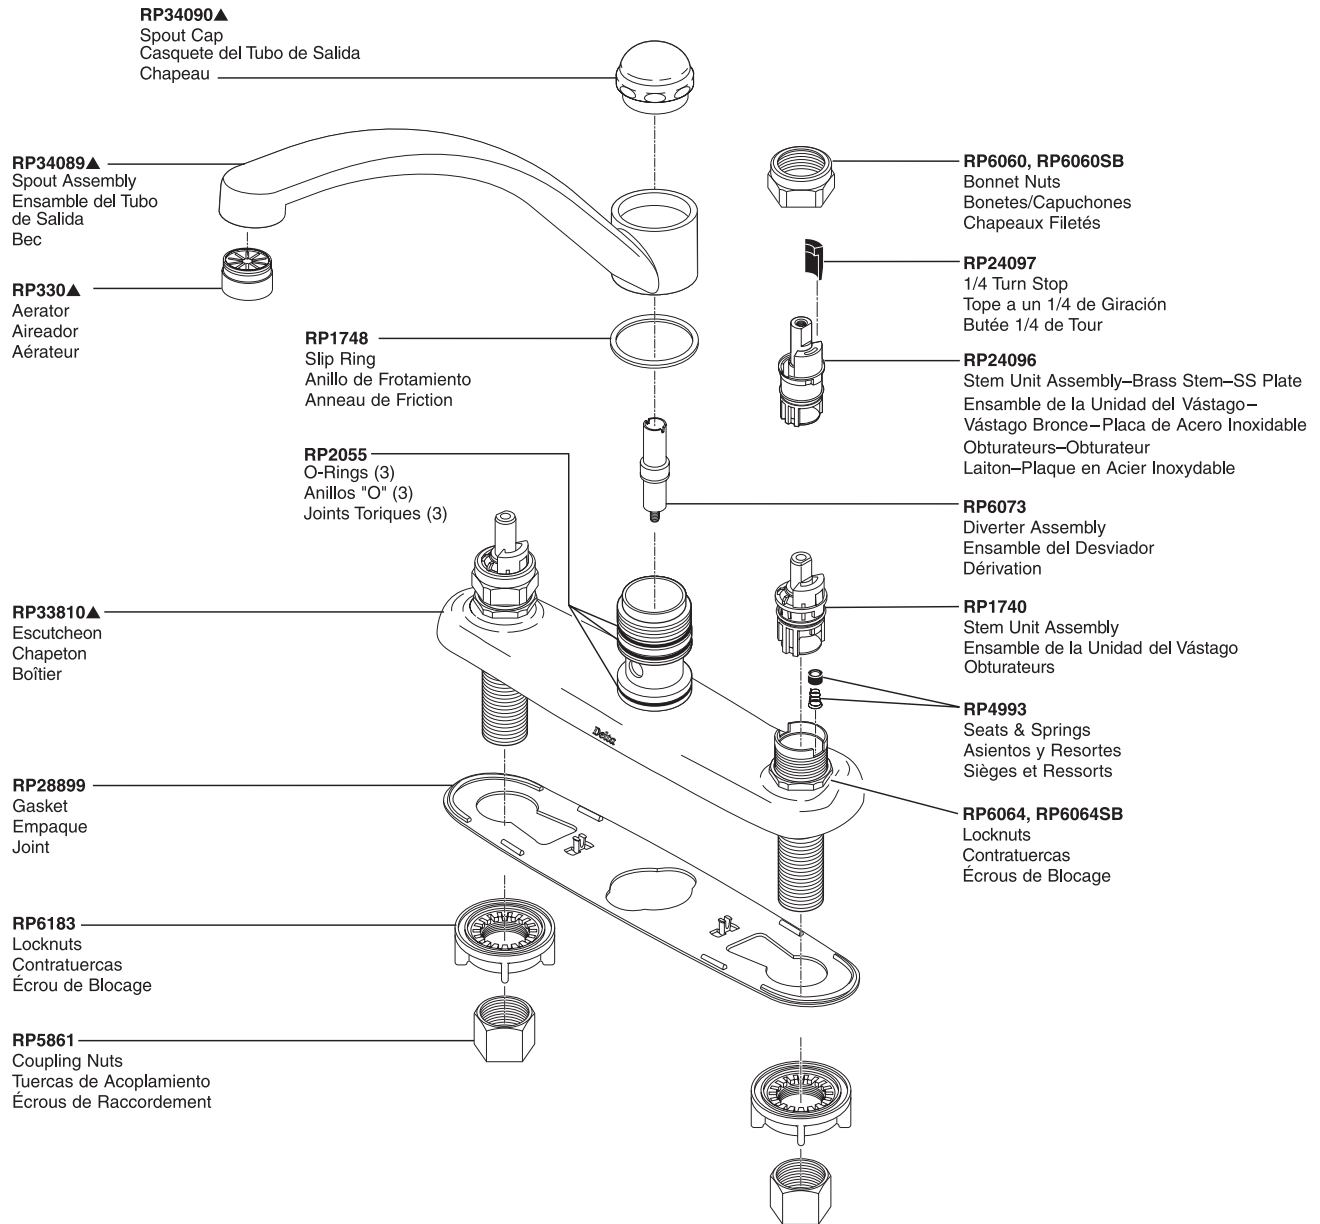

Classic Two-Handle Kitchen Faucet Robinetterie de Cuisine à Manette Double Classic

Llave de Dos Manijas de Classic para Cocina

Classic Kitchen

Models/Modelos/Modèles 2100, 2102, 2400 & 2402 Series/Series/Seria

SERIES /SERIES /SERIA 2400 & 2402 – Quick-Snap®

RP39360

White Spray & Hose Assembly
Rociador y Ensamble de la Manguera todo blanco
Douchette entièrement blanche avec tuyau souple

RP6015▲

Support Assembly
Ensamble del Soporte
Support

RP17781 White / Blanco

Spray & Hose Assembly—Chrome Band
 Ensamble de la Manguera y Rociador—
 Anillo de Cromo

RP17786 White / Blanco

RP17786BS Biscuit / Beige
 Spray & Hose Assembly—No Band
 Ensamble de la Manguera y Rociador—
 Sin Anillo

RP28900▲

Spray & Hose Assembly
 Ensamble de la Manguera y Rociador

RP26878 Black / Negro

Spray & Hose Assembly—6'
 Ensamble de la Manguera y Rociador—6'

RP26879 Black / Negro

Spray & Hose Assembly—8'
 Ensamble de la Manguera y Rociador—8'