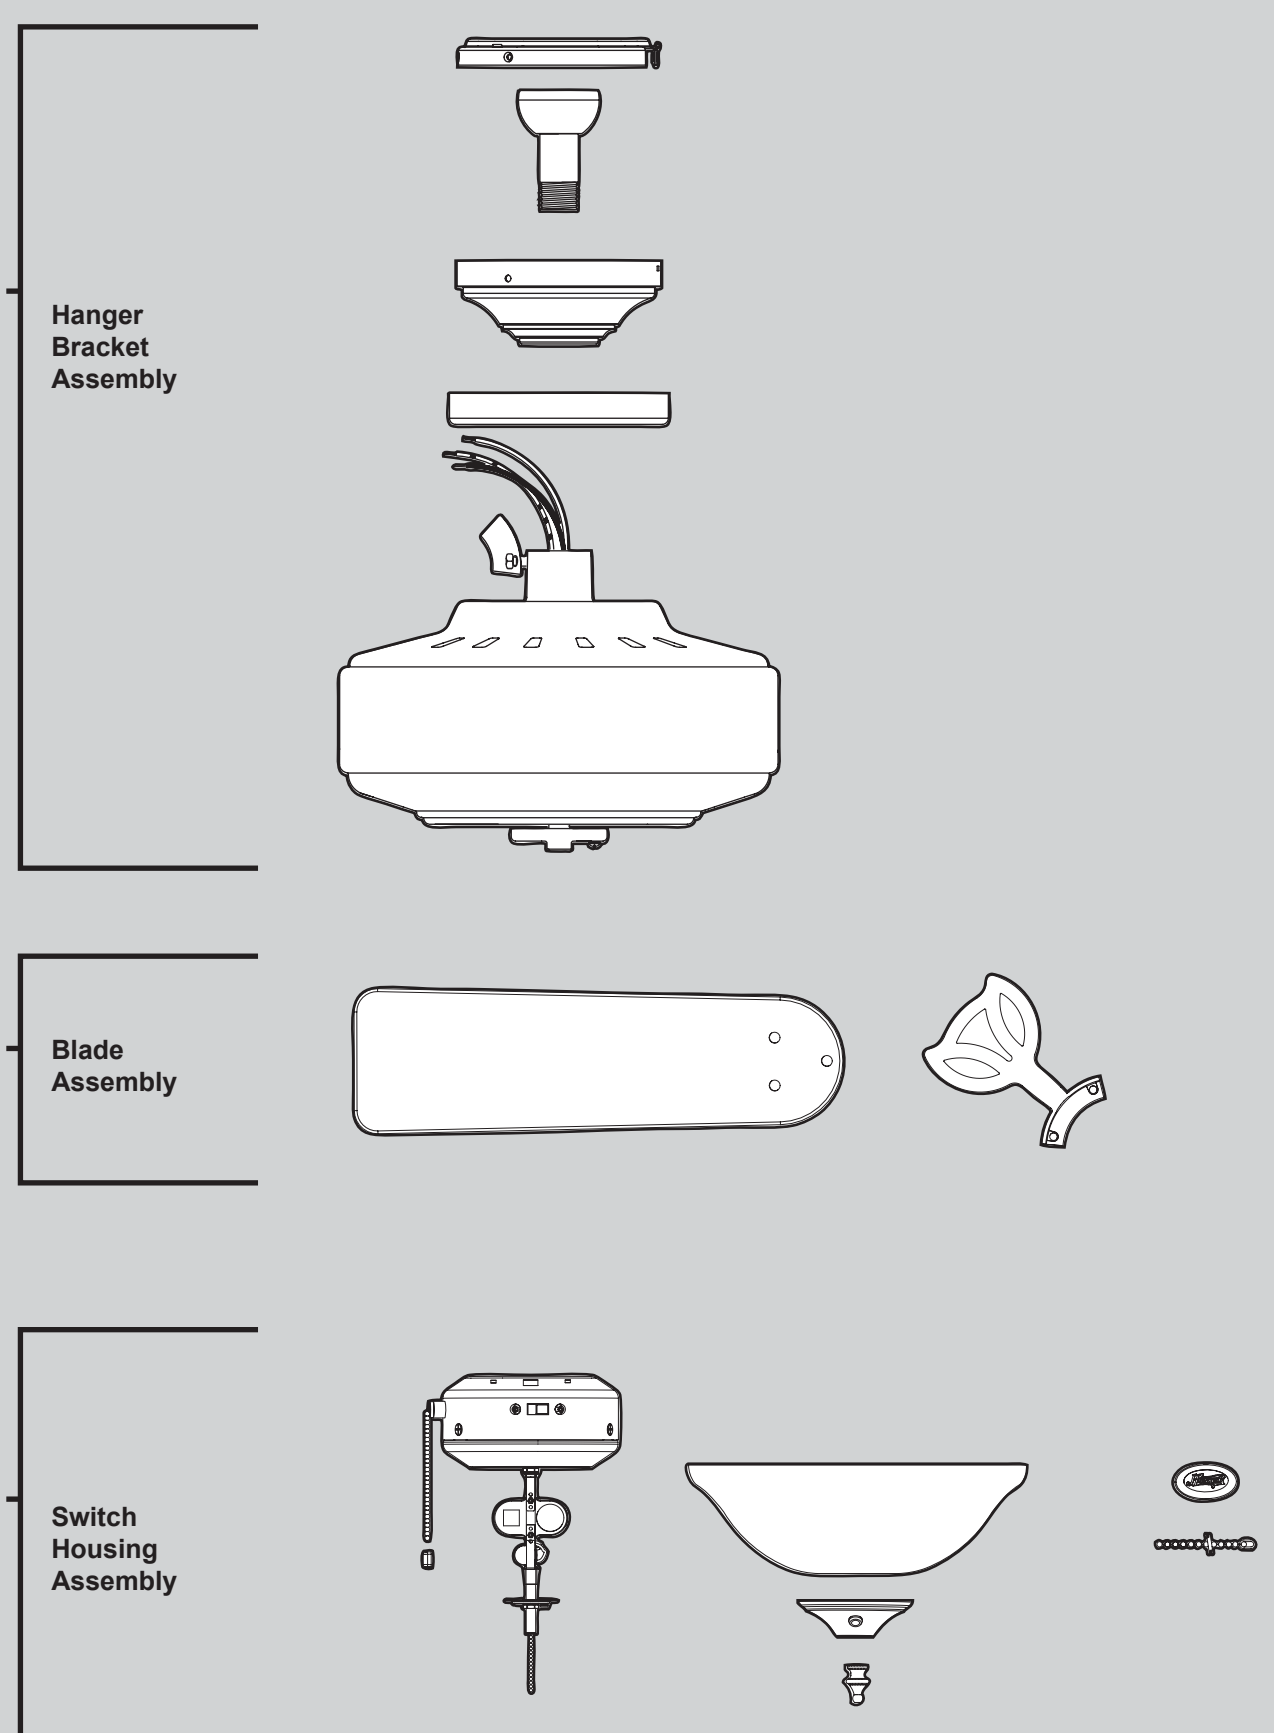

# Hardware

(Drawn to Scale)

# Fan Parts

(Not Drawn to Scale)

Parts List		
	Model #	23943
	Asm. Dwg. #	97945-01
	Finish	White
Item Name	Qty	Part #
* Hanging System Kit		96759-03
Ceiling Plate		
Canopy		
Canopy Trim Ring		
Hanger Ball / Downrod Assembly		
Setscrew		
Low Profile Washer		
Canopy Screw		
Wood Screw		
Wood Screw		
Flat Washer		
* Locking Screw		
Switch/Housing Assembly	1	93504-03
Light Kit Assembly	1	97115-02
Blade Iron Set	1	92803-06
Blade Set	1	76238-38
Screw, Blade Iron Armature	9	63755-05
Hardware Kit	1	97945-00-860
Blade Grommet		
Blade Assembly Screw		
Screw, Machine, 6-32		
Wire Connector		
Screw, Switch Housing Assembly	1	07570-01
Balancing Kit	1	07570-01
Cap, Finial	1	65752-01
Finial	1	74758-02
Globe/Shade	1	88035-01
Pull Chain Pendant	2	74393-08
Pull Chain	2	63756-20

Nombre del ítem	No. del modelo 23943	
	No. del dibujo de ensamblaje 97945-01	
	Acabado Blanco	
	Cantidad	No. de la pieza
* Kit del sistema de suspensión		96759-03
Placa de techo		
Campana		
Anillo de la moldura de campana		
Bola de suspensión / Conjunto de varilla		
Tornillo prisionero		
Roseta de perfil bajo		
Tornillo, de campana		
Tornillo, de madera		
Tornillo, de madera		
Arandela, plana		
* Tornillo de fijación		
Conjunto del interruptor/alojamiento	1	93504-03
Conjunto del kit de luz	1	97115-02
Juego de soporte de paletas	1	92803-06
Juego de paletas	1	76238-38
Tornillo, de armadura de soporte de paleta	9	63755-05
Kit de materiales	1	97945-00-860
Arandela de caucho, de paleta		
Tornillo, de conjunto de paleta		
Tornillo, mecánico, 6-32		
Empalme plástico		
Tornillo, del conjunto de la caja del interruptor		
Kit de equilibrado	1	07570-01
Tapa, de cubierta ornamental	1	65752-01
Cubierta ornamental	1	74758-02
Globo / Pantalla	1	88035-01
Pendiente del tirador de cadena	2	74393-08
Tirador de cadena	2	63756-20