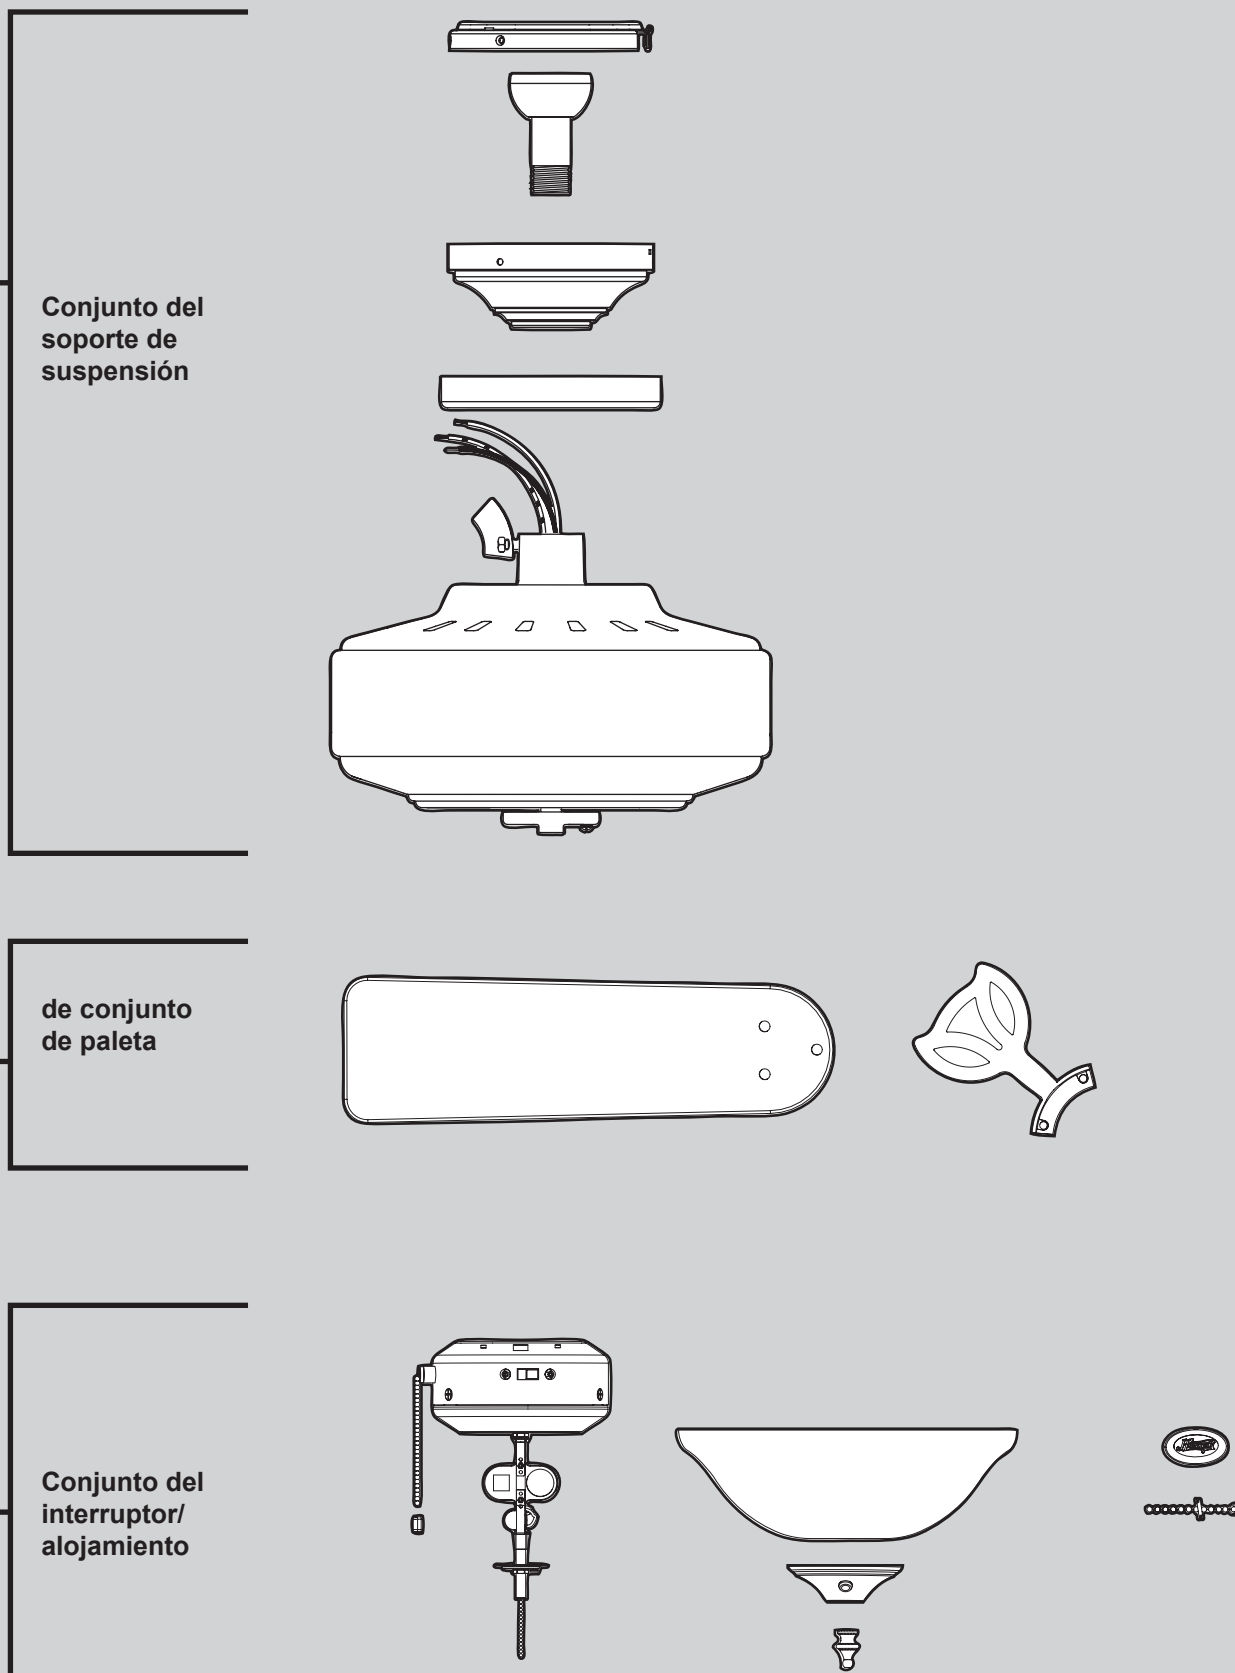

Parts List		
	Model #	23943
	Asm. Dwg. #	97945-01
	Finish	White
Item Name	Qty	Part #
* Hanging System Kit		96759-03
Ceiling Plate		
Canopy		
Canopy Trim Ring		
Hanger Ball / Downrod Assembly		
Setscrew		
Low Profile Washer		
Canopy Screw		
Wood Screw		
Wood Screw		
Flat Washer		
* Locking Screw		
Switch/Housing Assembly	1	93504-03
Light Kit Assembly	1	97115-02
Blade Iron Set	1	92803-06
Blade Set	1	76238-38
Screw, Blade Iron Armature	9	63755-05
Hardware Kit	1	97945-00-860
Blade Grommet		
Blade Assembly Screw		
Screw, Machine, 6-32		
Wire Connector		
Screw, Switch Housing Assembly	1	07570-01
Balancing Kit	1	07570-01
Cap, Finial	1	65752-01
Finial	1	74758-02
Globe/Shade	1	88035-01
Pull Chain Pendant	2	74393-08
Pull Chain	2	63756-20

## Materiales

(no dibujados a escala)

## Piezas del ventilador

(no dibujadas a escala)

Nombre del ítem	No. del modelo 23943	
	No. del dibujo de ensamblaje 97945-01	
	Acabado Blanco	
	Cantidad	No. de la pieza
* Kit del sistema de suspensión		96759-03
Placa de techo		
Campana		
Anillo de la moldura de campana		
Bola de suspensión / Conjunto de varilla		
Tornillo prisionero		
Roseta de perfil bajo		
Tornillo, de campana		
Tornillo, de madera		
Tornillo, de madera		
Arandela, plana		
* Tornillo de fijación		
Conjunto del interruptor/alojamiento	1	93504-03
Conjunto del kit de luz	1	97115-02
Juego de soporte de paletas	1	92803-06
Juego de paletas	1	76238-38
Tornillo, de armadura de soporte de paleta	9	63755-05
Kit de materiales	1	97945-00-860
Arandela de caucho, de paleta		
Tornillo, de conjunto de paleta		
Tornillo, mecánico, 6-32		
Empalme plástico		
Tornillo, del conjunto de la caja del interruptor		
Kit de equilibrado	1	07570-01
Tapa, de cubierta ornamental	1	65752-01
Cubierta ornamental	1	74758-02
Globo / Pantalla	1	88035-01
Pendiente del tirador de cadena	2	74393-08
Tirador de cadena	2	63756-20