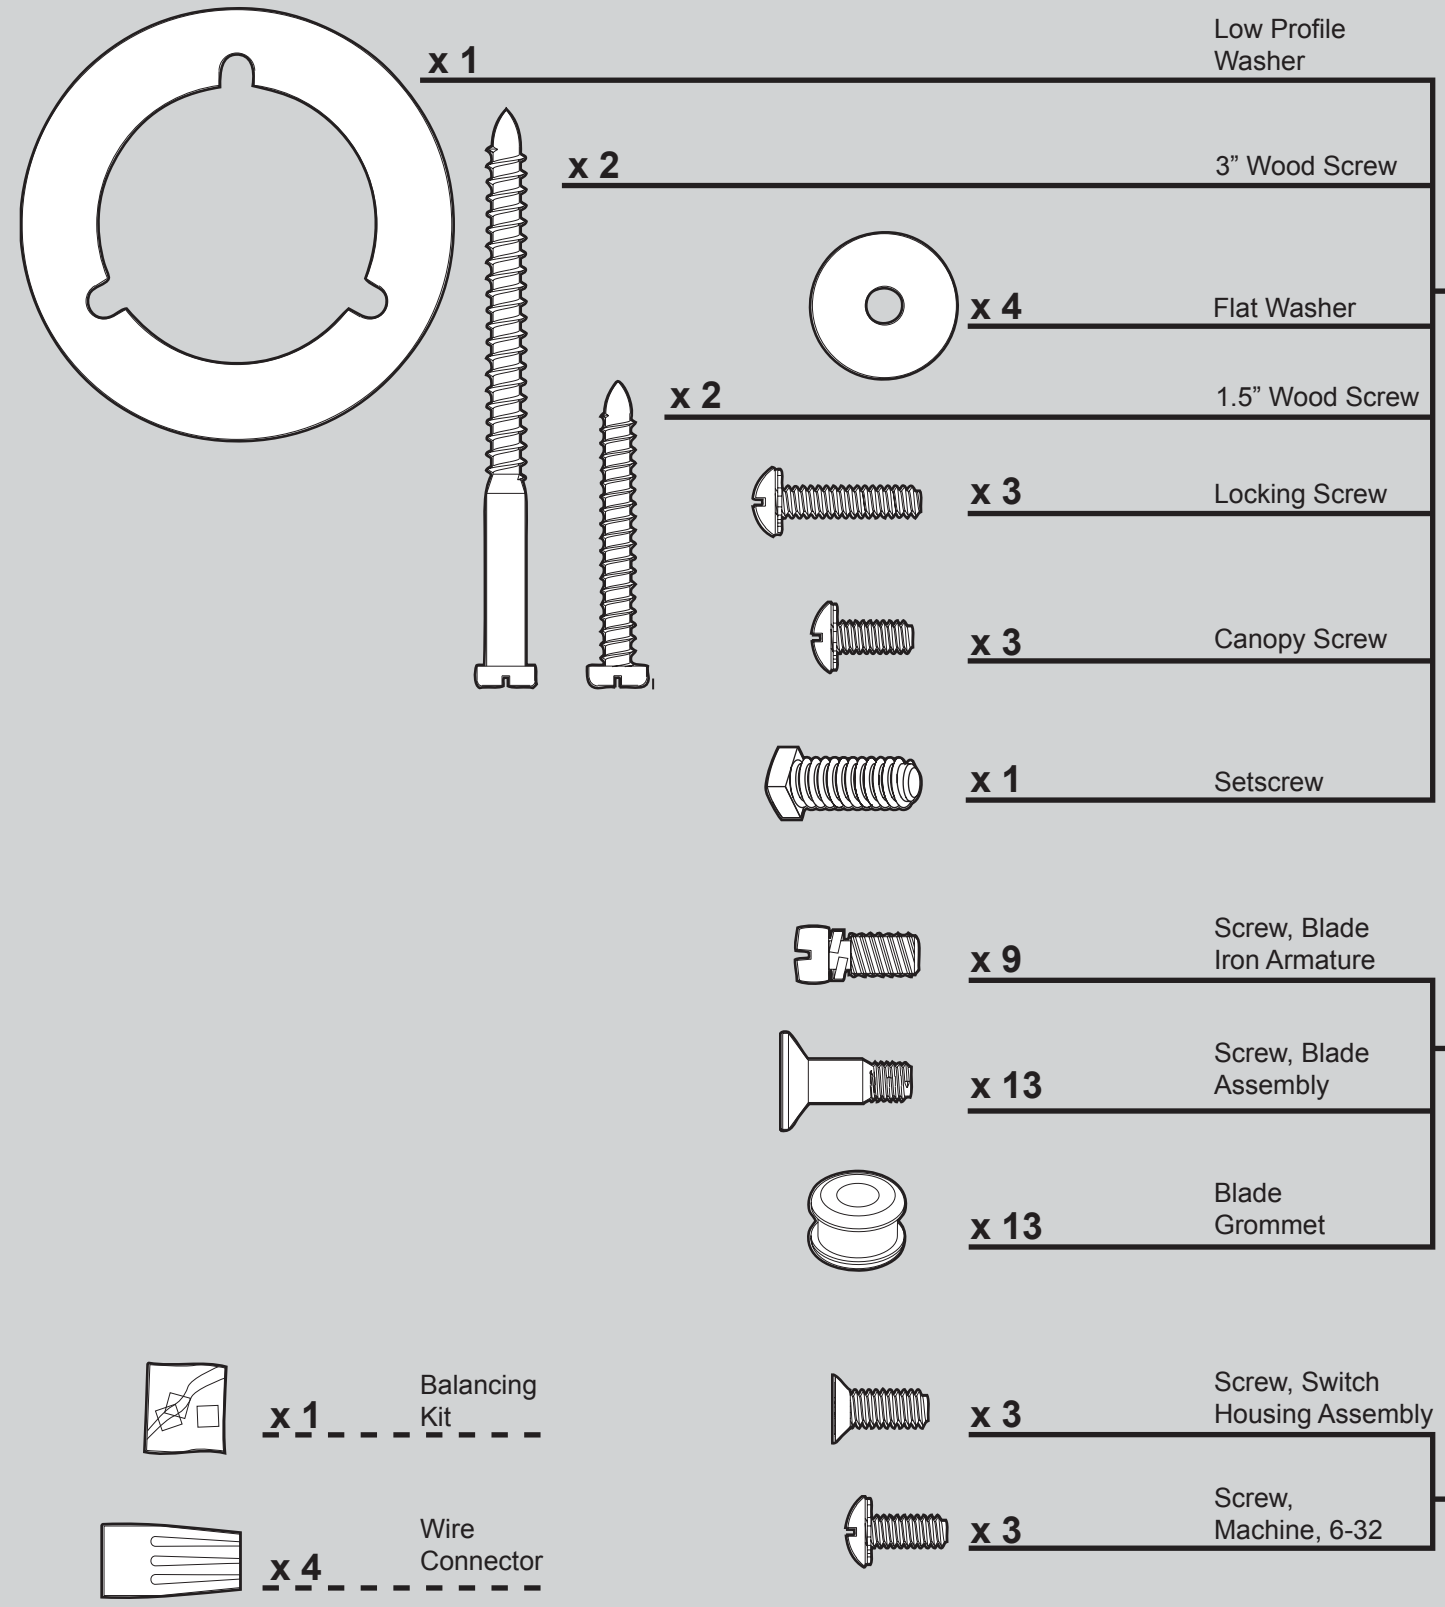

# Hardware

(Drawn to Scale)

# Fan Parts

(Not Drawn to Scale)

Parts List		
	Model #	23943
	Asm. Dwg. #	97945-01
	Finish	White
Item Name	Qty	Part #
* Hanging System Kit		96759-03
Ceiling Plate		
Canopy		
Canopy Trim Ring		
Hanger Ball / Downrod Assembly		
Setscrew		
Low Profile Washer		
Canopy Screw		
Wood Screw		
Wood Screw		
Flat Washer		
* Locking Screw		
Switch/Housing Assembly	1	93504-03
Light Kit Assembly	1	97115-02
Blade Iron Set	1	92803-06
Blade Set	1	76238-38
Screw, Blade Iron Armature	9	63755-05
Hardware Kit	1	97945-00-860
Blade Grommet		
Blade Assembly Screw		
Screw, Machine, 6-32		
Wire Connector		
Screw, Switch Housing Assembly	1	07570-01
Balancing Kit	1	07570-01
Cap, Finial	1	65752-01
Finial	1	74758-02
Globe/Shade	1	88035-01
Pull Chain Pendant	2	74393-08
Pull Chain	2	63756-20

Nombre del ítem	No. del modelo 23943	
	No. del dibujo de ensamblaje 97945-01	
	Acabado Blanco	
	Cantidad	No. de la pieza
* Kit del sistema de suspensión		96759-03
Placa de techo		
Campana		
Anillo de la moldura de campana		
Bola de suspensión / Conjunto de varilla		
Tornillo prisionero		
Roseta de perfil bajo		
Tornillo, de campana		
Tornillo, de madera		
Tornillo, de madera		
Arandela, plana		
* Tornillo de fijación		
Conjunto del interruptor/alojamiento	1	93504-03
Conjunto del kit de luz	1	97115-02
Juego de soporte de paletas	1	92803-06
Juego de paletas	1	76238-38
Tornillo, de armadura de soporte de paleta	9	63755-05
Kit de materiales	1	97945-00-860
Arandela de caucho, de paleta		
Tornillo, de conjunto de paleta		
Tornillo, mecánico, 6-32		
Empalme plástico		
Tornillo, del conjunto de la caja del interruptor		
Kit de equilibrado	1	07570-01
Tapa, de cubierta ornamental	1	65752-01
Cubierta ornamental	1	74758-02
Globo / Pantalla	1	88035-01
Pendiente del tirador de cadena	2	74393-08
Tirador de cadena	2	63756-20