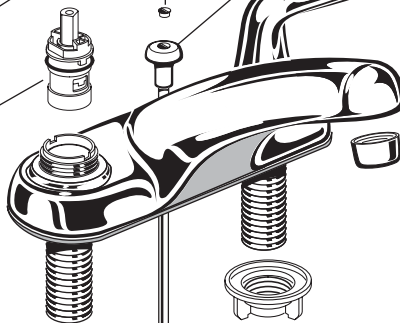

**M950144-0070A**  
INDEX, BUTTON, HOT  
Boton Indicador de  
Agua Caliente  
BOUTON INDEX, CHAUD

**M950143-0070A**  
INDEX, BUTTON, COLD  
Boton Indicador de  
Agua Fria  
BOUTON INDEX, FROID

**M918075-0070A**  
HANDLE SCREW  
TORNILLO DE LA MANIJA  
VIS DE LA POIGNÉE

**M916801-YYY0A**  
METAL LEVER HANDLE  
MANIJA METÁLICA  
POIGNÉE MÉTALLIQUE PLEINE

**M918021-0070A**  
ADAPTER  
ADAPTAR  
APPROPRIER

**M918504-0070A**  
SCREW  
Tornillo  
VIS

**M904900-0070A**  
VALVE NUT  
Tuerca para la Valvula  
ÉCROU DE LA VALVE

**M907260-YYY0A**  
PLUG BUTTON  
Tapon  
BOUTON

**M950145-YYY0A**  
POP-UP ROD  
Varilla de Drenaje  
TIGE DE LEVAGE

**M913806-0070A**  
BEARING WASHER  
Arandela de Friccion  
RONDELLE DE PORTÉE

**A954120-0070A**  
VALVE  
Cartucho  
VALVE

**012577-YYY0A**  
AERATOR  
Aireador  
AÉRATEUR

**M907022-YYY0A**  
STOPPER  
Tapon de Drenaje  
OBTURATEUR

**065800-0070A**  
ATTACHMENT NUT  
Tuerca de Fijacion  
ÉCROU DE FIXATION

**024220-0070A**  
SUPPLY NUT  
Tuerca de Alimentacion  
ÉCROU DE L'ALIMENTATION