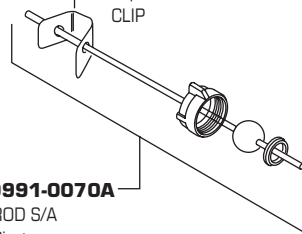

**M916801-YYY0A**  
METAL LEVER HANDLE  
MANIJA METÁLICA  
POIGNÉE MÉTALLIQUE PLEINE

**M918021-0070A**  
ADAPTER  
ADAPTAR  
APPROPRIER

**M918504-0070A**  
SCREW  
Tornillo  
VIS

**M904900-0070A**  
VALVE NUT  
Tuerca para la Valvula  
ÉCROU DE LA VALVE

**012577-YYY0A**  
AERATOR  
Aireador  
AÉRATEUR

**M907022-YYY0A**  
STOPPER  
Tapon de Drenaje  
OBTURATEUR

**065800-0070A**  
ATTACHMENT NUT  
Tuerca de Fijacion  
ÉCROU DE FIXATION

**024220-0070A**  
SUPPLY NUT  
Tuerca de Alimentacion  
ÉCROU DE L'ALIMENTATION

**M913302-0070A**  
RUBBER GASKET  
Empaque de Hule  
JOINT EN CAOUTCHOUC

**M900986-YYY0A**  
FLANGE  
Contratapon  
COLLERETTE

**M960990-0070A**  
RETAINER KIT  
Juego de Fijacion  
JEU DE BAGUES  
DE RETENUE

**072574-0070A**  
EXTENSION  
Varilla de  
Extension  
RALLONGE

**072531-0070A**  
CLIP  
Clip Abrazadera  
CLIP

**M913815-0070A**  
SEAL  
Sello  
ANNEAU D'ÉTANCHÉITÉ

**M960991-0070A**  
PIVOT ROD S/A  
Varilla Pivote  
S/A DU PIVOT