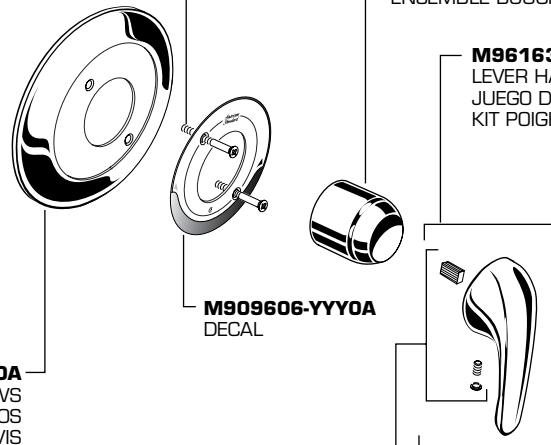

043467-YYY0A
ESCUTCHEON SCREWS
TORNILLOS DEL ESCUDETE
VIS DE L'ÉCUSSON

050145-0070A
1/2" SWEAT PLUG
TAPÓN DE SOLDADURA
DE 1/2" (12,7 MM)
BOUCHON LISSE
12,7 mm (1/2 po.)

027816-0070A
1/2" NPT PLUG
TAPÓN NPT DE 1/2" (12,7 MM)
BOUCHON NPT 12,7 mm (1/2 po.)

051207-0070A
DISK W/SCREWS
DISCO CON TORNILLOS
DISQUE ET VIS

023603-0070A
CARTRIDGE SCREWS
TORNILLOS DEL CARTUCHO
VIS DE CARTOUCHE

M961811-YYY0A
ESCUTCHEON AND SCREWS
ESCUDETE Y TORNILLOS
ÉCUSSON ET VIS

M907050-YYY0A
ESCUTCHEON CAP SET
JUEGO DE CAPUCHÓN DE ESCUDETE
ENSEMBLE BOUCHON D'ÉCUSSON

M961636-YYY0A
LEVER HANDLE KIT
JUEGO DE MANIJA
KIT POIGHÉE PLEINE

M909606-YYY0A
DECAL

030126-0070A
HANDLE SCREW KIT
JUEGO DE TORNILLOS DE MANIJA
KIT DE VIS DE POIGNÉE