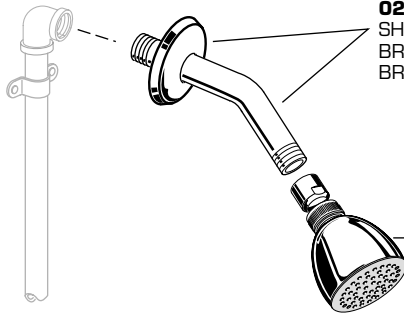

American Standard

COLONY SOFT PRESSURE BALANCE BATH/SHOWER BAÑERA Y DUCHA DE PRESIÓN EQUILIBRADA BAIN ET DOUCHE À ÉQUILIBRAGE DE PRESSION

MODEL NUMBERS
NÚMERO DE MODELO
NUMÉRO DE MODÈLE

1655SS.502	1655SS.501	1655SS.500
1655.502	1655.501	1655.500
1675.502	1675.501	1675.500
1675SS.502	1675SS.501	1675SS.500

023560-YYY0A
SHOWER ARM AND FLANGE
BRAZO DE DUCHA Y BRIDA
BRAS DE DOUCHE ET BRIDE