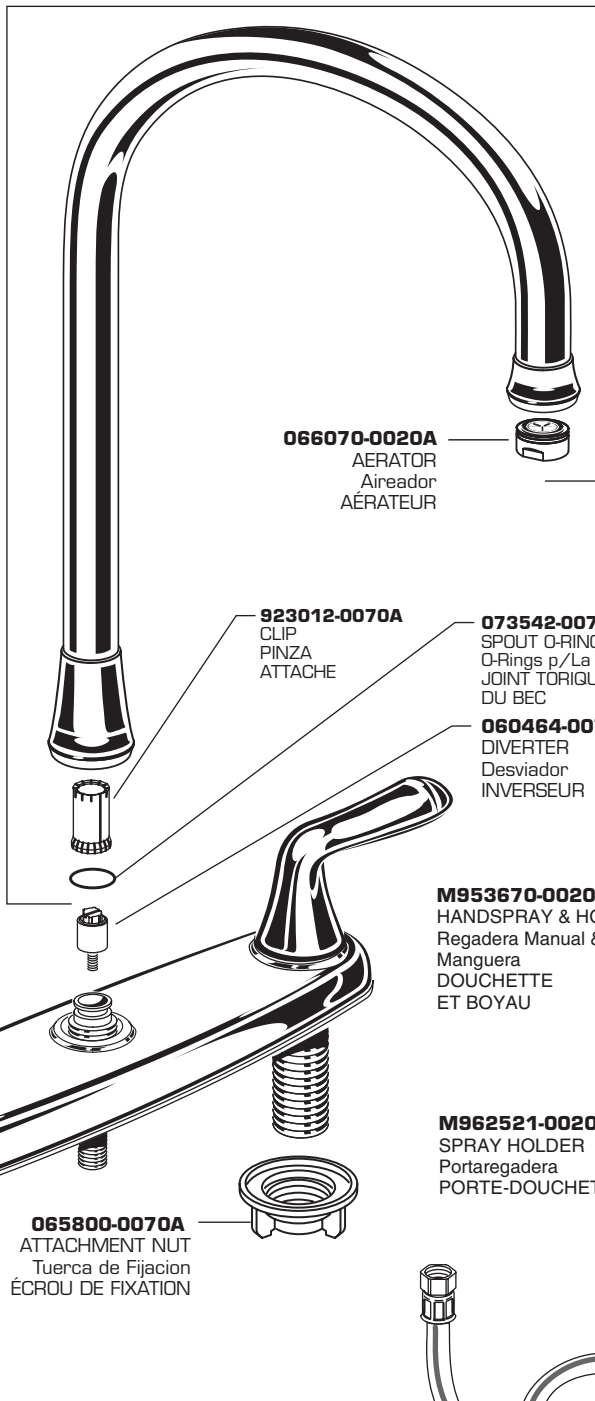

6425 Series

M961642-0020A
METAL LEVER HANDLE
MANIJA METALICA
POIGNÉE MÉTALLIQUE PLEINE

M918075-0070A
HANDLE SCREW
TORNILLO DE LA MANIJA
VIS DE LA POIGNEE

M918504-0070A
SCREW
Tornillo
VIS

M918021-0070A
ADAPTER
ADAPTAR
APPROPRIER

M904900-0070A
VALVE NUT
Tuerca para Cartucho
ÉCROU DE LA VALVE

M913806-0070A
BEARING WASHER
Arandela de Friccion
RONDELLE DE PORTÉE

A954120-0070A
VALVE
Cartucho
VALVE

M962131-0020A
SPOUT
Salida
BEC

O66070-0020A
AERATOR
Aireador
AÉRATEUR

923012-0070A
CLIP
PINZA
ATTACHE

073542-0070A
SPOUT O-RING
O-Rings p/La Salida
JOINT TORIQUE
DU BEC

O60464-0070A
DIVERTER
Desviador
INVERSEUR

M953670-0020A
HANDSPRAY & HOSE
Regadera Manual &
Manguera
DOUCHETTE
ET BOYAU