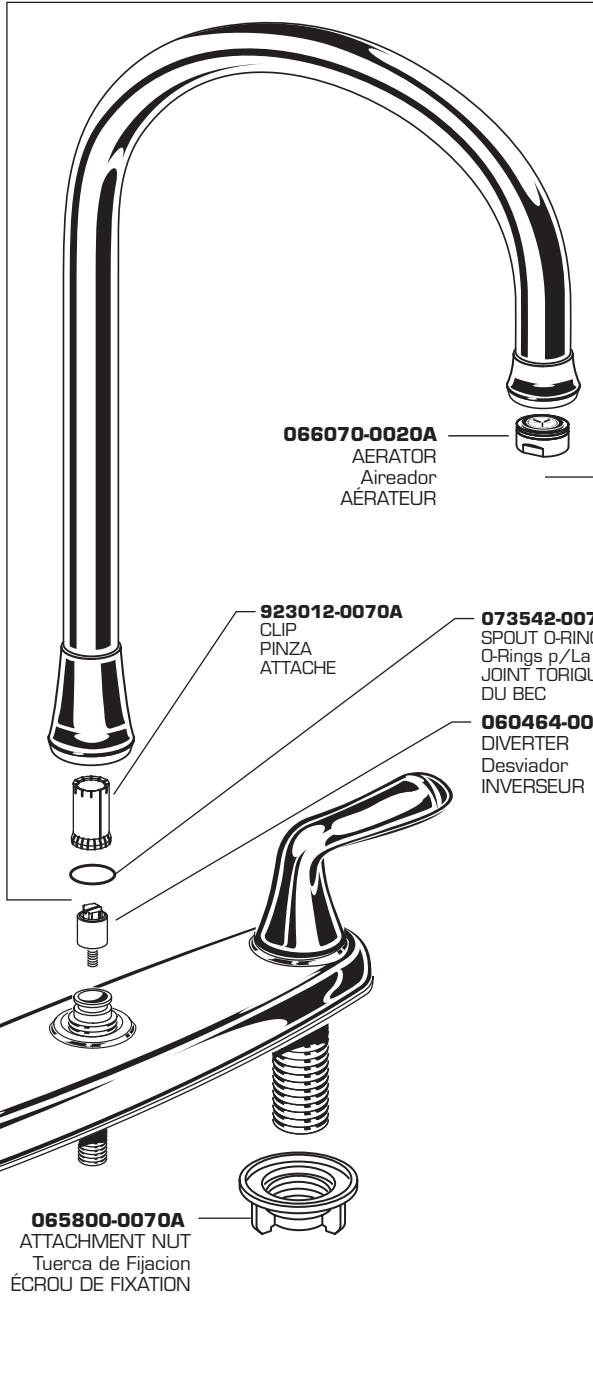

CHROME, CROMO, CHROME 002

6424 Series

M961642-0020A
 METAL LEVER HANDLE
 MANIJA METÁLICA
 POIGNÉE MÉTALLIQUE PLEINE

M918075-0070A
 HANDLE SCREW
 TORNILLO DE LA MANIJA
 VIS DE LA POIGNÉE

M918504-0070A
 SCREW
 Tornillo
 VIS

M918021-0070A
 ADAPTER
 ADAPTER
 APPROPRIER

M904900-0070A
 VALVE NUT
 Tuerca para Cartucho
 ÉCROU DE LA VALVE

M913806-0070A
 BEARING WASHER
 Arandela de Friccion
 RONDELLE DE PORTÉE

A954120-0070A
 VALVE
 Cartucho
 VALVE

M962131-0020A
 SPOUT
 Salida
 BEC

066070-0020A
 AERATOR
 Aireador
 AÉRATEUR

923012-0070A
 CLIP
 PINZA
 ATTACHE

073542-0070A
 SPOUT O-RING
 O-Rings p/La Salida
 JOINT TORIQUE
 DU BEC

060464-0070A
 DIVERTER
 Desviador
 INVERSEUR