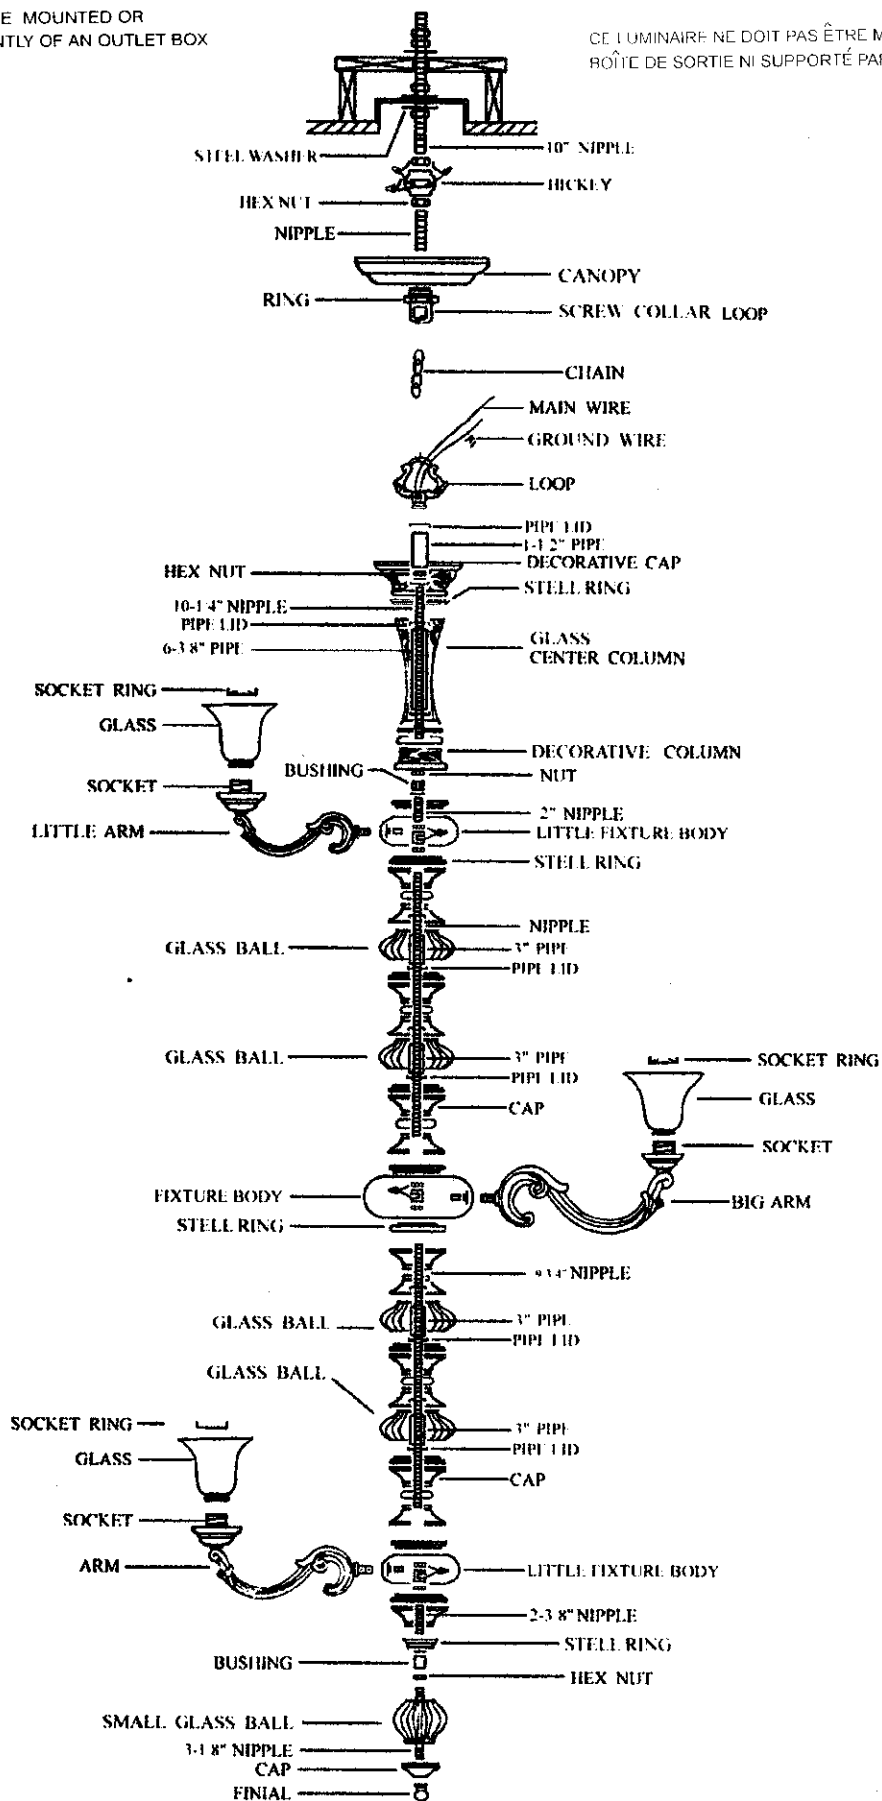

ASSEMBLY INSTRUCTION

THIS LUMINAIRE MUST BE MOUNTED OR SUPPORTED INDEPENDENTLY OF AN OUTLET BOX

CE LUMINAIRE NE DOIT PAS ÊTRE MONTÉ SUR UNE ROÛTE DE SORTIE NI SUPPORTÉ PAR UNE TELLE BÔÎTE

ITEM#29585-PWT
29585-GOLD