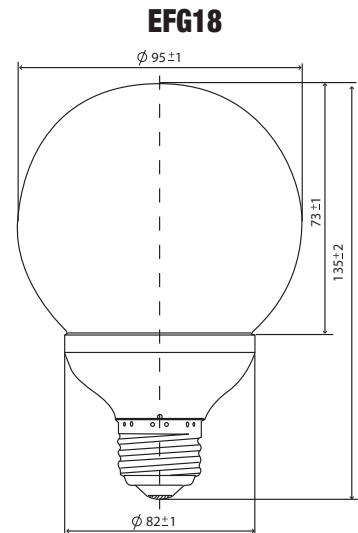

13, 18, 20, 24 & 25 Watt Compact Fluorescent Lamp Specifications

Model	Shape	Rated Volts (V)	Rated Watts (W)	Incan. Equiv. (W)	Initial Lumens (lm)	Rated Life (hrs)	Min. Start Temp. (°C)	Colour Temp. (K)	CRI	Energy Star®	Totally Enclosed Fixture	Dimensions		Weight (g)	Case Qty
												W (mm)	H (mm)		
EFA13E27L	Pear	120	13	60	800	15,000	-30	2700	84	TBD	Yes	55	115	91	10
EFA13E50L	Pear	120	13	60	770	15,000	-30	5000	84	N/A	Yes	55	115	91	10
EFA20E27L	Pear	120	20	75	1,300	15,000	-30	2700	84	TBD	Yes	65	149	136	10
EFA20E50L	Pear	120	20	75	1,250	15,000	-30	5000	84	N/A	Yes	65	149	136	10
EFA24E28L	Pear	120	24	100	1,600	15,000	-30	2800	84	TBD	Yes	65	161	150	10
EFA24E50L	Pear	120	24	100	1,540	15,000	-30	5000	84	N/A	Yes	65	161	150	10
EFD13E27L	Spiral	120	13	60	800	15,000	-30	2700	84	TBD	Yes	45	109	69	10
EFD13E50L	Spiral	120	13	60	770	15,000	-30	5000	84	N/A	Yes	45	109	69	10
EFD20E27L	Spiral	120	20	75	1,350	15,000	-30	2700	84	TBD	Yes	55	135	94	10
EFD20E50L	Spiral	120	20	75	1,300	15,000	-30	5000	84	N/A	Yes	55	135	94	10
EFD25E28L	Spiral	120	25	100	1,750	15,000	-30	2800	84	TBD	Yes	55.5	145	106	10
EFD25E50L	Spiral	120	25	100	1,690	15,000	-30	5000	84	N/A	Yes	55.5	145	106	10
EFG13E27L	Globe	120	13	60	800	15,000	-30	2700	84	TBD	Yes	90	130	119	10
EFG13E50L	Globe	120	13	60	770	15,000	-30	5000	84	N/A	Yes	90	130	119	10
EFG18E27L	Globe	120	18	75	1,200	15,000	-30	2700	84	TBD	Yes	95	135	157	10
EFG18E50L	Globe	120	18	75	1,150	15,000	-30	5000	84	N/A	Yes	95	135	157	10

TBD = To Be Determined, N/A = Not Applicable

Panasonic Canada Inc.

5770 Ambler Drive, Mississauga, ON L4W 2T3

Tel: 905-238-2302 Fax: 905-238-2414

Lighting@ca.panasonic.com

www.panasonic.ca

CFL-15KH-0709E

Panasonic ideas for life