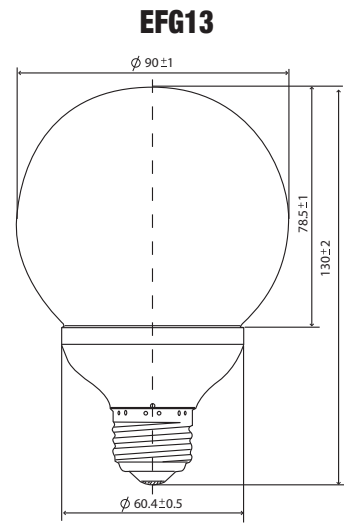

13, 18, 20, 24 & 25 Watt Compact Fluorescent Lamp Specifications

Model	Shape	Rated Volts (V)	Rated Watts (W)	Incan. Equiv. (W)	Initial Lumens (lm)	Rated Life (hrs)	Min. Start Temp. (°C)	Colour Temp. (K)	CRI	Energy Star®	Totally Enclosed Fixture	Dimensions		Weight (g)	Case Qty
												W (mm)	H (mm)		
EFA13E27L	Pear	120	13	60	800	15,000	-30	2700	84	TBD	Yes	55	115	91	10
EFA13E50L	Pear	120	13	60	770	15,000	-30	5000	84	N/A	Yes	55	115	91	10
EFA20E27L	Pear	120	20	75	1,300	15,000	-30	2700	84	TBD	Yes	65	149	136	10
EFA20E50L	Pear	120	20	75	1,250	15,000	-30	5000	84	N/A	Yes	65	149	136	10
EFA24E28L	Pear	120	24	100	1,600	15,000	-30	2800	84	TBD	Yes	65	161	150	10
EFA24E50L	Pear	120	24	100	1,540	15,000	-30	5000	84	N/A	Yes	65	161	150	10
EFD13E27L	Spiral	120	13	60	800	15,000	-30	2700	84	TBD	Yes	45	109	69	10
EFD13E50L	Spiral	120	13	60	770	15,000	-30	5000	84	N/A	Yes	45	109	69	10
EFD20E27L	Spiral	120	20	75	1,350	15,000	-30	2700	84	TBD	Yes	55	135	94	10
EFD20E50L	Spiral	120	20	75	1,300	15,000	-30	5000	84	N/A	Yes	55	135	94	10
EFD25E28L	Spiral	120	25	100	1,750	15,000	-30	2800	84	TBD	Yes	55.5	145	106	10
EFD25E50L	Spiral	120	25	100	1,690	15,000	-30	5000	84	N/A	Yes	55.5	145	106	10
EFG13E27L	Globe	120	13	60	800	15,000	-30	2700	84	TBD	Yes	90	130	119	10
EFG13E50L	Globe	120	13	60	770	15,000	-30	5000	84	N/A	Yes	90	130	119	10
EFG18E27L	Globe	120	18	75	1,200	15,000	-30	2700	84	TBD	Yes	95	135	157	10
EFG18E50L	Globe	120	18	75	1,150	15,000	-30	5000	84	N/A	Yes	95	135	157	10

TBD = To Be Determined, N/A = Not Applicable

Panasonic Canada Inc.

5770 Ambler Drive, Mississauga, ON L4W 2T3

Tel: 905-238-2302 Fax: 905-238-2414

Lighting@ca.panasonic.com

www.panasonic.ca

CFL-15KH-0709E

Panasonic ideas for life