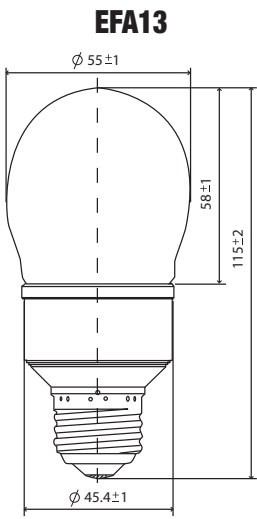

13, 18, 20, 24 & 25 Watt Compact Fluorescent Lamp Specifications

Model	Shape	Rated Volts (V)	Rated Watts (W)	Incan. Equiv. (W)	Initial Lumens (lm)	Rated Life (hrs)	Min. Start Temp. (°C)	Colour Temp. (K)	CRI	Energy Star®	Totally Enclosed Fixture	Dimensions		Weight (g)	Case Qty
												W (mm)	H (mm)		
EFA13E27L	Pear	120	13	60	800	15,000	-30	2700	84	TBD	Yes	55	115	91	10
EFA13E50L	Pear	120	13	60	770	15,000	-30	5000	84	N/A	Yes	55	115	91	10
EFA20E27L	Pear	120	20	75	1,300	15,000	-30	2700	84	TBD	Yes	65	149	136	10
EFA20E50L	Pear	120	20	75	1,250	15,000	-30	5000	84	N/A	Yes	65	149	136	10
EFA24E28L	Pear	120	24	100	1,600	15,000	-30	2800	84	TBD	Yes	65	161	150	10
EFA24E50L	Pear	120	24	100	1,540	15,000	-30	5000	84	N/A	Yes	65	161	150	10
EFD13E27L	Spiral	120	13	60	800	15,000	-30	2700	84	TBD	Yes	45	109	69	10
EFD13E50L	Spiral	120	13	60	770	15,000	-30	5000	84	N/A	Yes	45	109	69	10
EFD20E27L	Spiral	120	20	75	1,350	15,000	-30	2700	84	TBD	Yes	55	135	94	10
EFD20E50L	Spiral	120	20	75	1,300	15,000	-30	5000	84	N/A	Yes	55	135	94	10
EFD25E28L	Spiral	120	25	100	1,750	15,000	-30	2800	84	TBD	Yes	55.5	145	106	10
EFD25E50L	Spiral	120	25	100	1,690	15,000	-30	5000	84	N/A	Yes	55.5	145	106	10
EFG13E27L	Globe	120	13	60	800	15,000	-30	2700	84	TBD	Yes	90	130	119	10
EFG13E50L	Globe	120	13	60	770	15,000	-30	5000	84	N/A	Yes	90	130	119	10
EFG18E27L	Globe	120	18	75	1,200	15,000	-30	2700	84	TBD	Yes	95	135	157	10
EFG18E50L	Globe	120	18	75	1,150	15,000	-30	5000	84	N/A	Yes	95	135	157	10

TBD = To Be Determined, N/A = Not Applicable

Panasonic Canada Inc.

5770 Ambler Drive, Mississauga, ON L4W 2T3

Tel: 905-238-2302 Fax: 905-238-2414

Lighting@ca.panasonic.com

www.panasonic.ca

CFL-15KH-0709E

Panasonic ideas for life