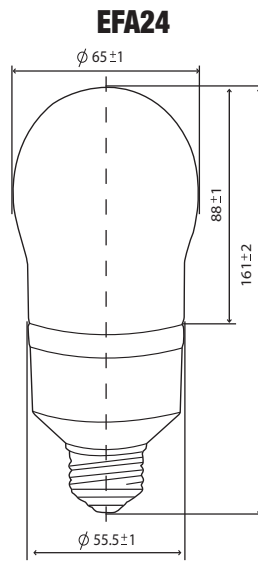

13, 18, 20, 24 & 25 Watt Compact Fluorescent Lamp Specifications

Model	Shape	Rated Volts (V)	Rated Watts (W)	Incan. Equiv. (W)	Initial Lumens (lm)	Rated Life (hrs)	Min. Start Temp. (°C)	Colour Temp. (K)	CRI	Energy Star®	Totally Enclosed Fixture	Dimensions		Weight (g)	Case Qty
												W (mm)	H (mm)		
EFA13E27L	Pear	120	13	60	800	15,000	-30	2700	84	TBD	Yes	55	115	91	10
EFA13E50L	Pear	120	13	60	770	15,000	-30	5000	84	N/A	Yes	55	115	91	10
EFA20E27L	Pear	120	20	75	1,300	15,000	-30	2700	84	TBD	Yes	65	149	136	10
EFA20E50L	Pear	120	20	75	1,250	15,000	-30	5000	84	N/A	Yes	65	149	136	10
EFA24E28L	Pear	120	24	100	1,600	15,000	-30	2800	84	TBD	Yes	65	161	150	10
EFA24E50L	Pear	120	24	100	1,540	15,000	-30	5000	84	N/A	Yes	65	161	150	10
EFD13E27L	Spiral	120	13	60	800	15,000	-30	2700	84	TBD	Yes	45	109	69	10
EFD13E50L	Spiral	120	13	60	770	15,000	-30	5000	84	N/A	Yes	45	109	69	10
EFD20E27L	Spiral	120	20	75	1,350	15,000	-30	2700	84	TBD	Yes	55	135	94	10
EFD20E50L	Spiral	120	20	75	1,300	15,000	-30	5000	84	N/A	Yes	55	135	94	10
EFD25E28L	Spiral	120	25	100	1,750	15,000	-30	2800	84	TBD	Yes	55.5	145	106	10
EFD25E50L	Spiral	120	25	100	1,690	15,000	-30	5000	84	N/A	Yes	55.5	145	106	10
EFG13E27L	Globe	120	13	60	800	15,000	-30	2700	84	TBD	Yes	90	130	119	10
EFG13E50L	Globe	120	13	60	770	15,000	-30	5000	84	N/A	Yes	90	130	119	10
EFG18E27L	Globe	120	18	75	1,200	15,000	-30	2700	84	TBD	Yes	95	135	157	10
EFG18E50L	Globe	120	18	75	1,150	15,000	-30	5000	84	N/A	Yes	95	135	157	10

TBD = To Be Determined, N/A = Not Applicable

Panasonic Canada Inc.

5770 Ambler Drive, Mississauga, ON L4W 2T3

Tel: 905-238-2302 Fax: 905-238-2414

Lighting@ca.panasonic.com

www.panasonic.ca

CFL-15KH-0709E

Panasonic ideas for life