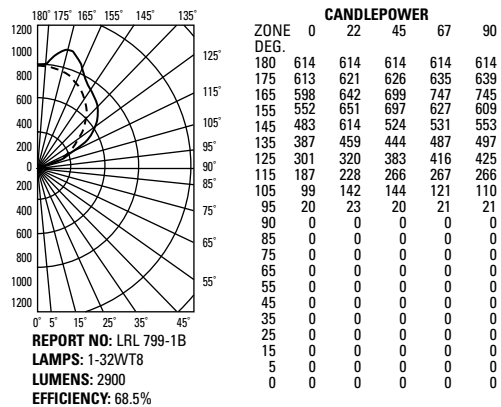

Performance & Quick Calculators

COEFFICIENTS OF UTILIZATION

% EFFECTIVE CEILING CAVITY REFLECTANCE

ROOM CAVITY RATIO	80			70			50		
	50	30	10	50	30	10	50	30	10
0	78	78	78	77	77	77	73	73	73
1	72	69	67	68	65	63	65	63	61
2	66	62	67	60	57	53	58	55	52
3	61	55	50	54	49	46	52	48	45
4	56	49	44	48	43	39	46	42	39
5	52	44	36	43	38	34	42	37	34
6	48	40	34	39	34	30	38	33	30
7	44	36	30	36	30	26	34	30	26
8	41	33	27	32	27	23	31	27	23
9	38	30	24	29	24	21	29	24	21
10	35	26	21	26	21	17	25	20	17

ZONAL LUMEN SUMMARY

ZONE	LUMENS	% BARELAMP	% LUMINAIRE
0-90	1911	65.9	100
90-180	0	0	0
0-180	1911	65.9	100

COEFFICIENTS OF UTILIZATION

% EFFECTIVE CEILING CAVITY REFLECTANCE

ROOM CAVITY RATIO	80			70			50		
	50	30	10	50	30	10	50	30	10
0	65	65	65	56	56	56	38	38	38
1	57	54	52	51	46	45	33	32	31
2	49	46	42	46	39	37	29	27	26
3	43	39	35	42	33	31	26	23	21
4	38	33	29	38	29	26	22	20	18
5	34	29	25	35	25	22	20	17	15
6	30	25	21	32	22	18	18	15	13
7	27	22	18	29	19	16	16	13	11
8	24	19	16	27	17	14	14	12	10
9	22	17	14	25	15	12	13	10	9
10	20	15	12	23	13	11	12	9	8