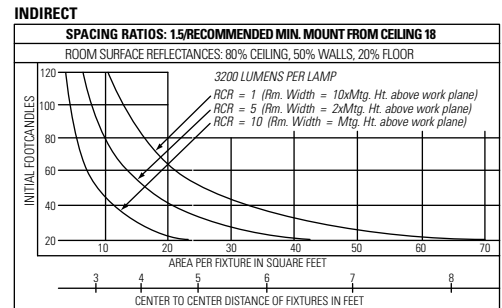

Performance & Quick Calculators

COEFFICIENTS OF UTILIZATION

% EFFECTIVE CEILING CAVITY REFLECTANCE

ROOM CAVITY RATIO	80			70			50		
	50	30	10	50	30	10	50	30	10
0	78	78	78	77	77	77	73	73	73
1	72	69	67	68	65	63	65	63	61
2	66	62	67	60	57	53	58	55	52
3	61	55	50	54	49	46	52	48	45
4	56	49	44	48	43	39	46	42	39
5	52	44	36	43	38	34	42	37	34
6	48	40	34	39	34	30	38	33	30
7	44	36	30	36	30	26	34	30	26
8	41	33	27	32	27	23	31	27	23
9	38	30	24	29	24	21	29	24	21
10	35	26	21	26	21	17	25	20	17

ZONAL LUMEN SUMMARY

ZONE	LUMENS	% BARELAMP	% LUMINAIRE
0-90	1911	65.9	100
90-180	0	0	0
0-180	1911	65.9	100

COEFFICIENTS OF UTILIZATION

% EFFECTIVE CEILING CAVITY REFLECTANCE

ROOM CAVITY RATIO	80			70			50		
	50	30	10	50	30	10	50	30	10
0	65	65	65	56	56	56	38	38	38
1	57	54	52	51	46	45	33	32	31
2	49	46	42	46	39	37	29	27	26
3	43	39	35	42	33	31	26	23	21
4	38	33	29	38	29	26	22	20	18
5	34	29	25	35	25	22	20	17	15
6	30	25	21	32	22	18	18	15	13
7	27	22	18	29	19	16	16	13	11
8	24	19	16	27	17	14	14	12	10
9	22	17	14	25	15	12	13	10	9
10	20	15	12	23	13	11	12	9	8