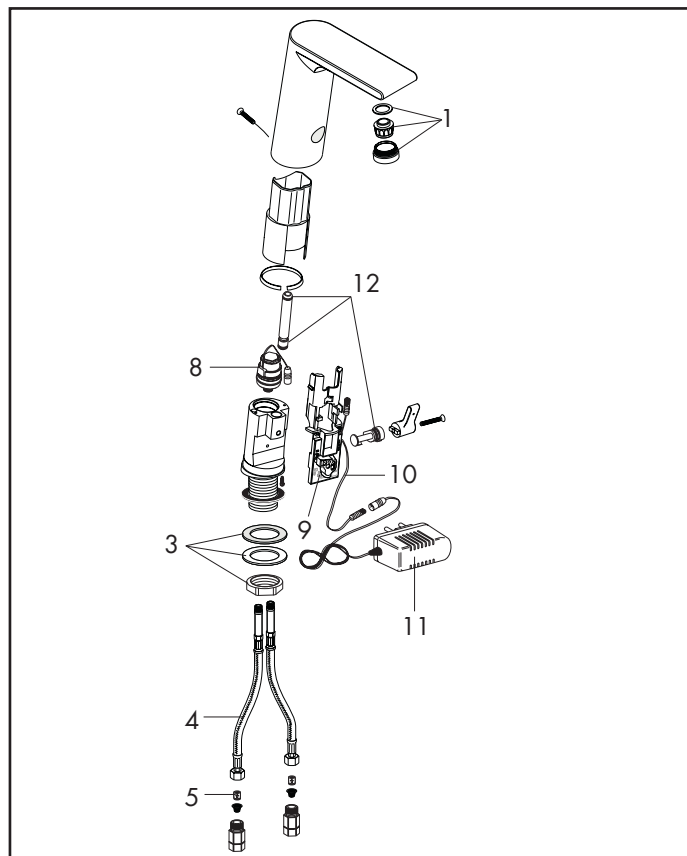

>6/2007

31103001

Pos.	Description	Description	Denominación	Nr./Nr./N°
1	aerator	aérateur	Aireador	98612000
2	solenoid valve	électrovanne	Válvula magnética	96904000
3	fixation set	fixation	Set de fijación	97812000
4	connection hose	flexible de raccordement	Conexión flexible	98809000
5	check valve	clapet anti-retour	Válvula antirretorno	96456000
6	electronics	électronique	Electrónica	96905000
7	battery	pile	Pila	
8	solenoid valve	électrovanne	Válvula magnética	98854000
9	electronics	électronique	Electrónica	96905000
10	AC adapter	adaptateur secteur	Adaptador eléctrica	97690000
11	transformer	transfo	Transformador	97689001
12	O-ring, 8x2	O-ring, 8x2	O-ring, 8x2	98112000