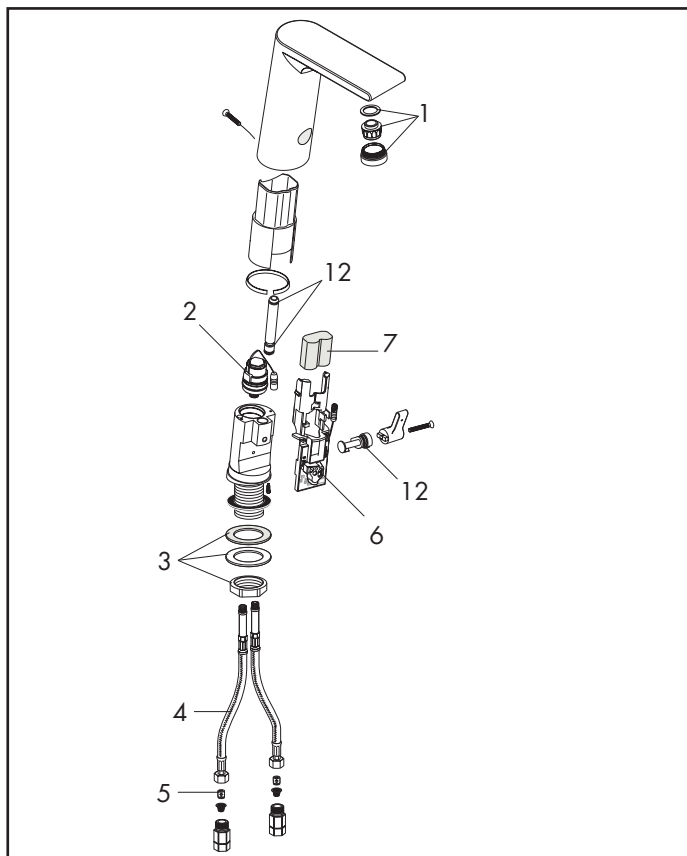

Metris S

Electronic Faucet / Mitiguer lavabo électronique / Mezclador para lavabo electrónico

>6/2007

31100001

>6/2007

31102001

>6/2007

31101001

>6/2007

31103001

Pos.	Description	Description	Denominación	Nr./Nr./N°
1	aerator	aérateur	Aireador	98612000
2	solenoid valve	électrovanne	Válvula magnética	96904000
3	fixation set	fixation	Set de fijación	97812000
4	connection hose	flexible de raccordement	Conexión flexible	98809000
5	check valve	clapet anti-retour	Válvula antirretorno	96456000
6	electronics	électronique	Electrónica	96905000
7	battery	pile	Pila	
8	solenoid valve	électrovanne	Válvula magnética	98854000
9	electronics	électronique	Electrónica	96905000
10	AC adapter	adaptateur secteur	Adaptador eléctrica	97690000
11	transformer	transfo	Transformador	97689001
12	O-ring, 8x2	O-ring, 8x2	O-ring, 8x2	98112000