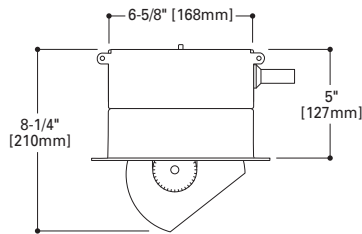

Roundel

SMALL

- Extruded aluminum housing
- Die-cast aluminum end caps
- Integrated visor option - solid, perf or opal window
- Die-formed 94% reflective dual-finish anodized aluminum reflector
- Gasketed hinging doorframe - indoor toolless entry
- PointGrab™ adjustment
- Non-IC rated

Integral

LAMP CHART

SOURCE	WATTAGE	LENGTH
Tungsten	100	11-3/4"
	150	14-1/4"
	250	14-1/4"
Metal Halide	39	11-3/4"
	70	14-1/4"
	150	14-1/4"
Fluorescent	26	14-1/4"

ORDERING INFORMATION

SAMPLE NUMBER: RN-SI-P-1-E070-277-W-SRI

Product	Size - Indoor/Outdoor	Lens	No. of Lamps	Lamp/Ballast Type	Wattage
<input type="checkbox"/> RN Roundel No Visor	<input type="checkbox"/> SI Small Indoor	<input type="checkbox"/> C Clear	<input type="checkbox"/> 1 1 Lamp	<input type="checkbox"/> F Fluorescent (Electronic)	<input type="checkbox"/> 026 26W (F)
<input type="checkbox"/> RS Roundel Solid Visor		<input type="checkbox"/> P Micro-prismatic		<input type="checkbox"/> T Tungsten Halogen	<input type="checkbox"/> 039 39W (E)
<input type="checkbox"/> RO Roundel Opal Visor		<input type="checkbox"/> N None**		<input type="checkbox"/> E Metal Halide (Electronic)	<input type="checkbox"/> 070 70W (E)
<input type="checkbox"/> RP Roundel Square Perf Visor					<input type="checkbox"/> 100 100W (T)
					<input type="checkbox"/> 150 150W (E, T)
					<input type="checkbox"/> 250 250W (T)
Voltage	Finish	Mounting	Modification	Accessories	
<input type="checkbox"/> 120 120V (T)	<input type="checkbox"/> W White	<input type="checkbox"/> SRI Semi-Recessed Integral	<input type="checkbox"/> MOD Provide description of the modification. (Consult factory)	<input type="checkbox"/> Hanger Bars (Consult factory)	
<input type="checkbox"/> 277 277V	<input type="checkbox"/> S Silver			<input type="checkbox"/> Drywall (Consult factory)	
<input type="checkbox"/> 347 347V	<input type="checkbox"/> B Bronze				
	<input type="checkbox"/> C Custom (Consult factory)				