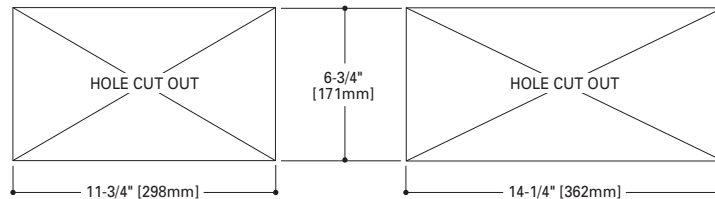

Roundel

SMALL

- Extruded aluminum housing
- Die-cast aluminum end caps
- Integrated visor option - solid, perf or opal window
- Die-formed 94% reflective dual-finish anodized aluminum reflector
- Gasketed hinging doorframe - indoor toolless entry
- PointGrab™ adjustment
- Non-IC rated

Integral

LAMP CHART

SOURCE	WATTAGE	LENGTH
Tungsten	100	11-3/4"
	150	14-1/4"
	250	14-1/4"
Metal Halide	39	11-3/4"
	70	14-1/4"
	150	14-1/4"
Fluorescent	26	14-1/4"

ORDERING INFORMATION

SAMPLE NUMBER: RN-SI-P-1-E070-277-W-SRI

Product	Size - Indoor/Outdoor	Lens	No. of Lamps	Lamp/Ballast Type	Wattage
<input type="checkbox"/> RN Roundel No Visor	<input type="checkbox"/> SI Small Indoor	<input type="checkbox"/> C Clear	<input type="checkbox"/> 1 1 Lamp	<input type="checkbox"/> F Fluorescent (Electronic)	<input type="checkbox"/> 026 26W (F)
<input type="checkbox"/> RS Roundel Solid Visor		<input type="checkbox"/> P Micro-prismatic		<input type="checkbox"/> T Tungsten Halogen	<input type="checkbox"/> 039 39W (E)
<input type="checkbox"/> RO Roundel Opal Visor		<input type="checkbox"/> N None**		<input type="checkbox"/> E Metal Halide (Electronic)	<input type="checkbox"/> 070 70W (E)
<input type="checkbox"/> RP Roundel Square Perf Visor					<input type="checkbox"/> 100 100W (T)
					<input type="checkbox"/> 150 150W (E, T)
					<input type="checkbox"/> 250 250W (T)
Voltage	Finish	Mounting	Modification	Accessories	
<input type="checkbox"/> 120 120V (T)	<input type="checkbox"/> W White	<input type="checkbox"/> SRI Semi-Recessed Integral	<input type="checkbox"/> MOD Provide description of the modification. (Consult factory)	<input type="checkbox"/> Hanger Bars (Consult factory)	
<input type="checkbox"/> 277 277V	<input type="checkbox"/> S Silver			<input type="checkbox"/> Drywall (Consult factory)	
<input type="checkbox"/> 347 347V	<input type="checkbox"/> B Bronze				
	<input type="checkbox"/> C Custom (Consult factory)				