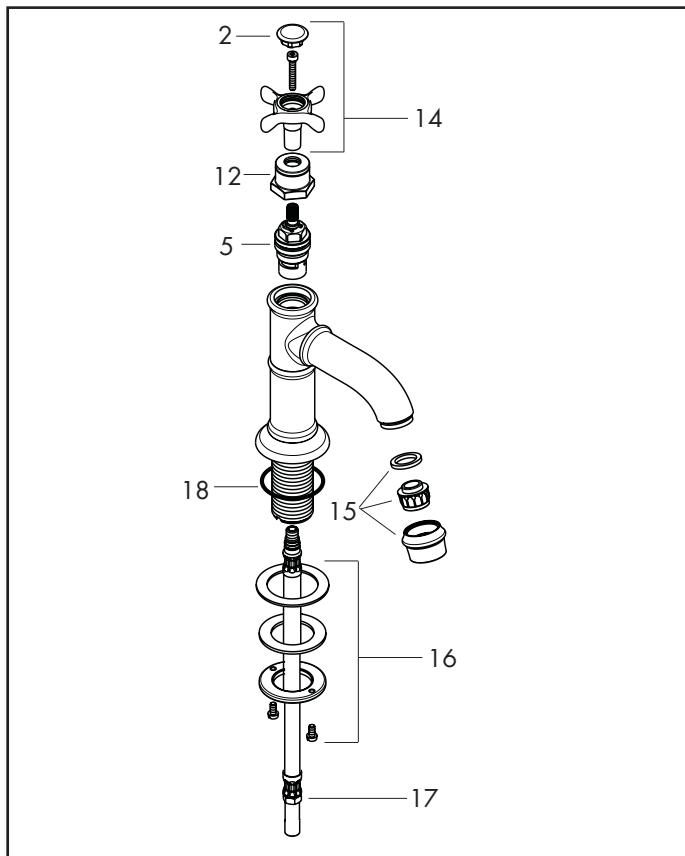

Axor Montreux

Lav mixer / Mitigeur lavabo / Mezclador para lavabo

> 04/06
16502XX1/16506XX1

> 04/06
16505XX1

> 04/06
16530XX1

Pos.	Description	Description	Denominación	Nr./Nr./N°
1	handle	poignée	Mando	16291XX0
2	screw cover cold / hot water	cache vis couleur eau chaude/froide	Tapón frío/caliente	97987000
3	spout large model	bec lavabo	Caño para lavabo	97990XX0
4	aerator M18x1	aérateur M18x1	Aireador M18x1	97991XX0
5	shut off unit right closing	mécanisme d'arrêt fermer à droite	Montura cierre a derecha	94009000
6	pull rod	tirette	Tirador	98730XX0
7	fixing set	fixation	Set de fijación completo	13961000
8	connection hose 470 mm	flexible de raccordement 470mm	Conexión flexible 470mm	96321001
9	spout small model	bec lave main	Caño para lavabo pequeño	97992XX0
10	lever collar	anneau plastique	Arandela	97548000
11	O-ring 11x2 (2 pieces)	joint torique 11x2 (2 pièce)	Junta toroidal 11x2 (2 pieza)	98127000
12	sleeve	douille	Casquillo	97993XX0
13	supply pipe 450 mm	tube d'alimentation 450 mm	Tubo 450 mm	96638000
14	handle	poignée	Mando	16597XX0
15	aerator M24x1	aérateur M24x1	Aireador M24x1	98583XX0
16	fixing set for shut off unit	fixation pour robinet d'arrêt	Set de fijación completo para montura	96078000
17	supply pipe 450 mm	flexible de raccordement 470mm	Conexión flexible 470mm	89437000
18	O-ring 34x4	joint torique 34x4	Junta toroidal 34x4	98155000
19	hollow set screw M4x5 pop up waste, see chap. 17	vis M4x5 vidage lavabo, voir chap. 17	Tornillo manecilla M4x5 Vaciadores, ver capítulo 17	98731000 94159XX1