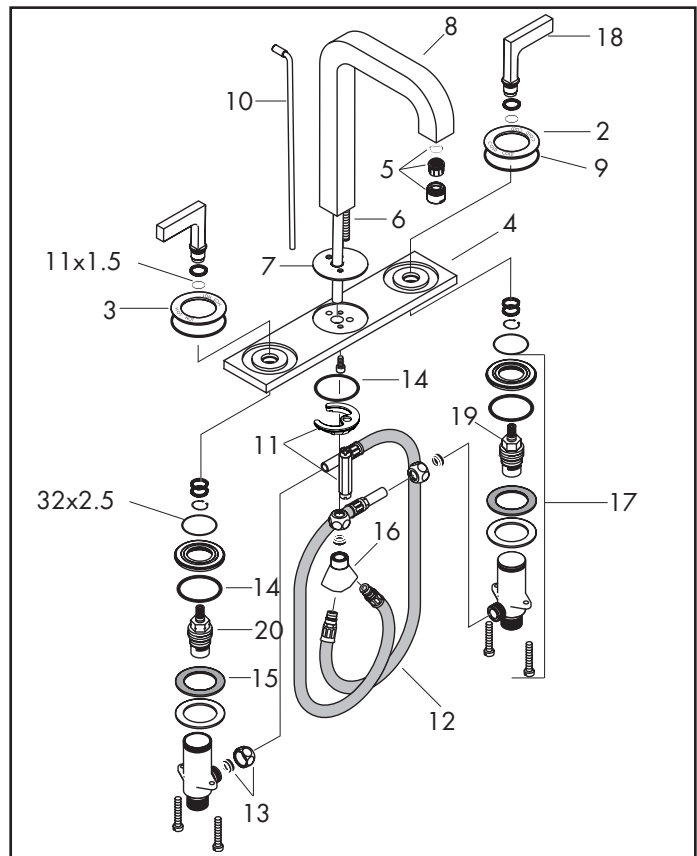

# Axor Citterio

Widespread lav set / Mélangeur 3 trous pour lavabo / Batéria americana para lavabo

39134XX1

39136XX1

Pos.	Description	Description	Denominación	Nr./Nr./N°
1	handle	poignée	Mando	39291XX0
2	escutcheon cold water	rosace eau froide	Embellecedor agua fría	96679XX0
3	escutcheon hot water	rosace eau chaude	Embellecedor agua caliente	96678XX0
4	escutcheon	rosace	Florón	96680XX0
5	aerator M18x1	aérateur M18x1	Aireador M18x1	96673000
6	screw M8x68	vis M8x68	Tornillo M8x68	97736000
7	escutcheon for spout	rosace pour bec	Florón para caño	97803XX0
8	spout 165 mm	bec 165 mm	Caño 165 mm	96674XX0
9	o-ring 52x1.5	Joint torique 52x1.5	Junta toroidal 52x1.5	98200000
10	pop up rod	tirette	Tirador completo	96676XX0
11	fixing set	fixation	Set de fijación completo	96016000
12	connection hose 450 mm	flexible de raccordement 450mm	Conexión flexible 450mm	94071XX0
13	compression ftg	raccord à bague sertie	Tuercas griferia	94158000
14	o-ring 40x3	Joint torique 40x3	Junta toroidal 40x3	92634000
15	lever collar	anneau plastique	Arandela	97548000
16	hose connection angle	coude de raccordement flexible	Rácor conexión flexo	97753000
17	stop valve	robinet d'arrêt	Válvula completa	97960001
18	handle	poignée	Mando	39293XX0
19	shut off unit left closing	mécanisme d'arrêt fermer à gauche	Montura cierre a izquierda	94008000
20	shut off unit right closing	mécanisme d'arrêt fermer à droite	Montura cierre a derecha	94009000
	pop up waste, see chap. 17	vidage lavabo, voir chap. 17	Vaciadores, ver capítulo 17	94159XX0