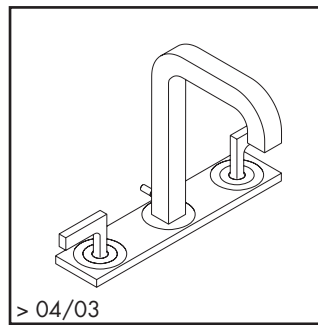

# Axor Citterio

Widespread lav set / Mélangeur 3 trous pour lavabo / Batéria americana para lavabo

39134XX1

39136XX1

Pos.	Description	Description	Denominación	Nr./Nr./N°
1	handle	poignée	Mando	39291XX0
2	escutcheon cold water	rosace eau froide	Embellecedor agua fría	96679XX0
3	escutcheon hot water	rosace eau chaude	Embellecedor agua caliente	96678XX0
4	escutcheon	rosace	Florón	96680XX0
5	aerator M18x1	aérateur M18x1	Aireador M18x1	96673000
6	screw M8x68	vis M8x68	Tornillo M8x68	97736000
7	escutcheon for spout	rosace pour bec	Florón para caño	97803XX0
8	spout 165 mm	bec 165 mm	Caño 165 mm	96674XX0
9	o-ring 52x1.5	Joint torique 52x1.5	Junta toroidal 52x1.5	98200000
10	pop up rod	tirette	Tirador completo	96676XX0
11	fixing set	fixation	Set de fijación completo	96016000
12	connection hose 450 mm	flexible de raccordement 450mm	Conexión flexible 450mm	94071XX0
13	compression ftg	raccord à bague sertie	Tuercas griferia	94158000
14	o-ring 40x3	Joint torique 40x3	Junta toroidal 40x3	92634000
15	lever collar	anneau plastique	Arandela	97548000
16	hose connection angle	coude de raccordement flexible	Rácor conexión flexo	97753000
17	stop valve	robinet d'arrêt	Válvula completa	97960001
18	handle	poignée	Mando	39293XX0
19	shut off unit left closing	mécanisme d'arrêt fermer à gauche	Montura cierre a izquierda	94008000
20	shut off unit right closing	mécanisme d'arrêt fermer à droite	Montura cierre a derecha	94009000
	pop up waste, see chap. 17	vidage lavabo, voir chap. 17	Vaciadores, ver capítulo 17	94159XX0