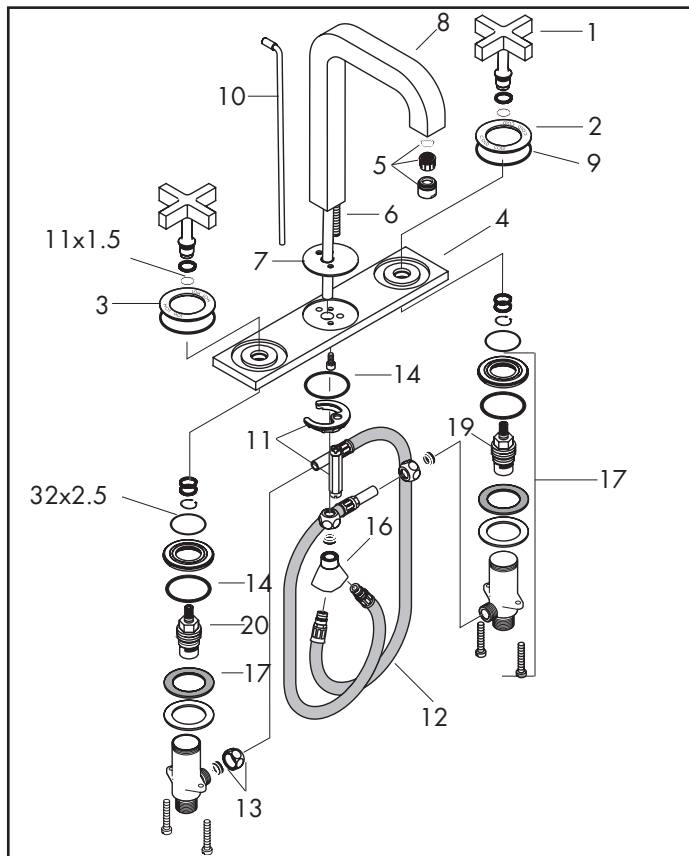

# Axor Citterio

Widespread lav set / Mélangeur 3 trous pour lavabo / Batéria americana para lavabo

39134XX1

39136XX1

Pos.	Description	Description	Denominación	Nr./Nr./N°
1	handle	poignée	Mando	39291XX0
2	escutcheon cold water	rosace eau froide	Embellecedor agua fría	96679XX0
3	escutcheon hot water	rosace eau chaude	Embellecedor agua caliente	96678XX0
4	escutcheon	rosace	Florón	96680XX0
5	aerator M18x1	aérateur M18x1	Aireador M18x1	96673000
6	screw M8x68	vis M8x68	Tornillo M8x68	97736000
7	escutcheon for spout	rosace pour bec	Florón para caño	97803XX0
8	spout 165 mm	bec 165 mm	Caño 165 mm	96674XX0
9	o-ring 52x1.5	Joint torique 52x1.5	Junta toroidal 52x1.5	98200000
10	pop up rod	tirette	Tirador completo	96676XX0
11	fixing set	fixation	Set de fijación completo	96016000
12	connection hose 450 mm	flexible de raccordement 450mm	Conexión flexible 450mm	94071XX0
13	compression ftg	raccord à bague sertie	Tuercas griferia	94158000
14	o-ring 40x3	Joint torique 40x3	Junta toroidal 40x3	92634000
15	lever collar	anneau plastique	Arandela	97548000
16	hose connection angle	coude de raccordement flexible	Rácor conexión flexo	97753000
17	stop valve	robinet d'arrêt	Válvula completa	97960001
18	handle	poignée	Mando	39293XX0
19	shut off unit left closing	mécanisme d'arrêt fermer à gauche	Montura cierre a izquierda	94008000
20	shut off unit right closing	mécanisme d'arrêt fermer à droite	Montura cierre a derecha	94009000
	pop up waste, see chap. 17	vidage lavabo, voir chap. 17	Vaciadores, ver capítulo 17	94159XX0