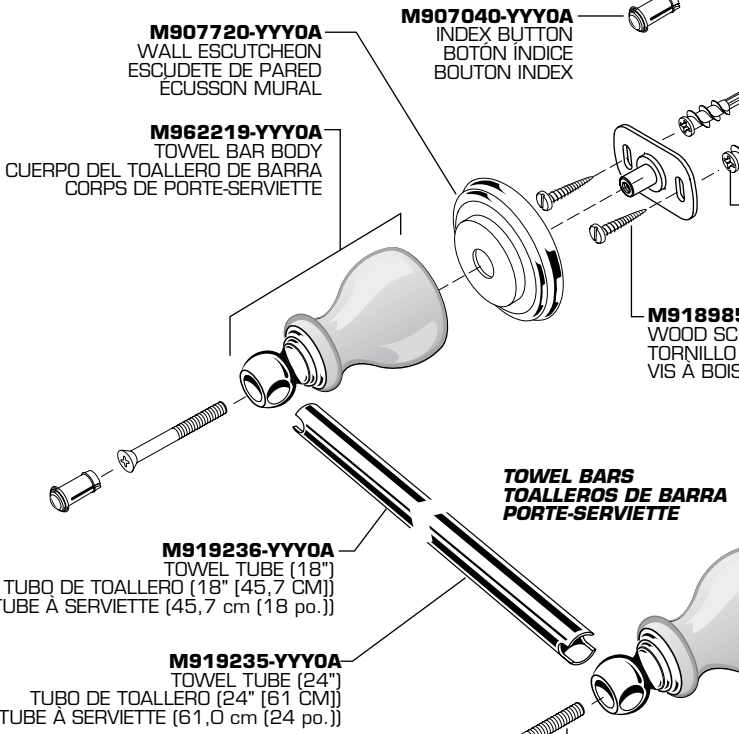

## TOWEL RING TOALLERO DE ANILLO ANNEAU DE SERVIETTE

## MODEL NUMBERS NÚMEROS DE MODELO NUMÉROS DE MODÈLE

**TOWEL RING  
TOALLERO DE ANILLO  
ANNEAU DE SERVIETTE** **2919**

**ROBE HOOK  
GANCHO PARA BATA  
CROCHET DE ROBE DE CHAMBRE** **2921**

**TOWEL BARS  
TOALLEROS DE BARRA  
PORTE-SERVIETTE** **2918**  
**2924**

## ROBE HOOK GANCHO PARA BATA CROCHET DE ROBE DE CHAMBRE