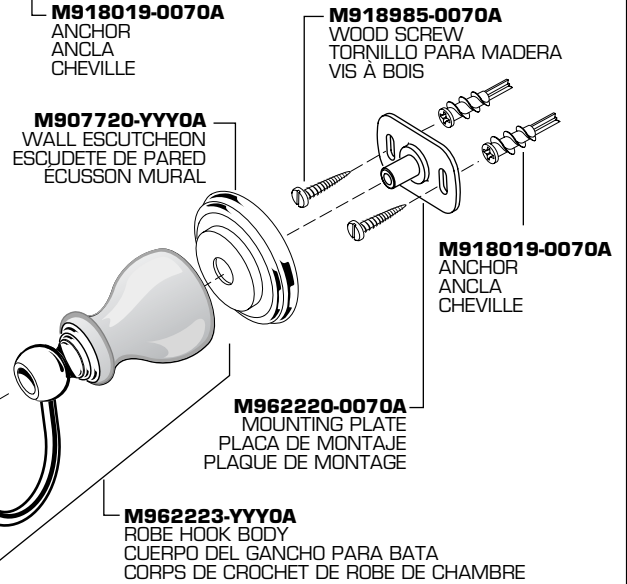

# American Standard

Replace the "YYY" with appropriate finish code  
 Reemplazar las letras "YYY" por el código de acabado  
 Remplacer le "YYY" par le code de finition approprié

CHROME, CROMO, CHROME	002
POLISHED BRASS, BRONCE PULIDO, LAITON POLI	099
CHROME/BRASS, CROMO Y BRONCE, CHROME-LAITON	299
SATIN/CHROME, SATÍN Y CROMO, SATINÉ/CHROME	221
SATIN/BRASS, TERCIOPELO Y BRONCE, VELOUTÉ/LAITON	297

## TOWEL RING TOALLERO DE ANILLO ANNEAU DE SERVIETTE

## MODEL NUMBERS NÚMEROS DE MODELO NUMÉROS DE MODÈLE

**TOWEL RING  
TOALLERO DE ANILLO  
ANNEAU DE SERVIETTE** **2919**

**ROBE HOOK  
GANCHO PARA BATA  
CROCHET DE ROBE DE CHAMBRE** **2921**

**TOWEL BARS  
TOALLEROS DE BARRA  
PORTE-SERVIETTE** **2918**  
**2924**

## ROBE HOOK GANCHO PARA BATA CROCHET DE ROBE DE CHAMBRE