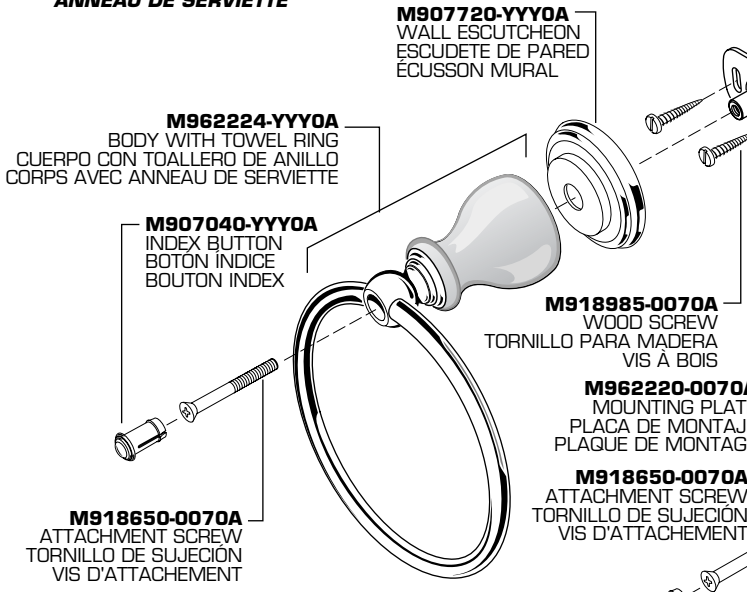

# American Standard

Replace the "YYY" with appropriate finish code  
 Reemplazar las letras "YYY" por el código de acabado  
 Remplacer le "YYY" par le code de finition approprié

CHROME, CROMO, CHROME	002
POLISHED BRASS, BRONCE PULIDO, LAITON POLI	099
CHROME/BRASS, CROMO Y BRONCE, CHROME-LAITON	299
SATIN/CHROME, SATÍN Y CROMO, SATINÉ/CHROME	221
SATIN/BRASS, TERCIOPELO Y BRONCE, VELOUTÉ/LAITON	297

## TOWEL RING TOALLERO DE ANILLO ANNEAU DE SERVIETTE

## MODEL NUMBERS NÚMEROS DE MODELO NUMÉROS DE MODÈLE

**TOWEL RING  
TOALLERO DE ANILLO  
ANNEAU DE SERVIETTE** **2919**

**ROBE HOOK  
GANCHO PARA BATA  
CROCHET DE ROBE DE CHAMBRE** **2921**

**TOWEL BARS  
TOALLEROS DE BARRA  
PORTE-SERVIETTE** **2918**  
**2924**