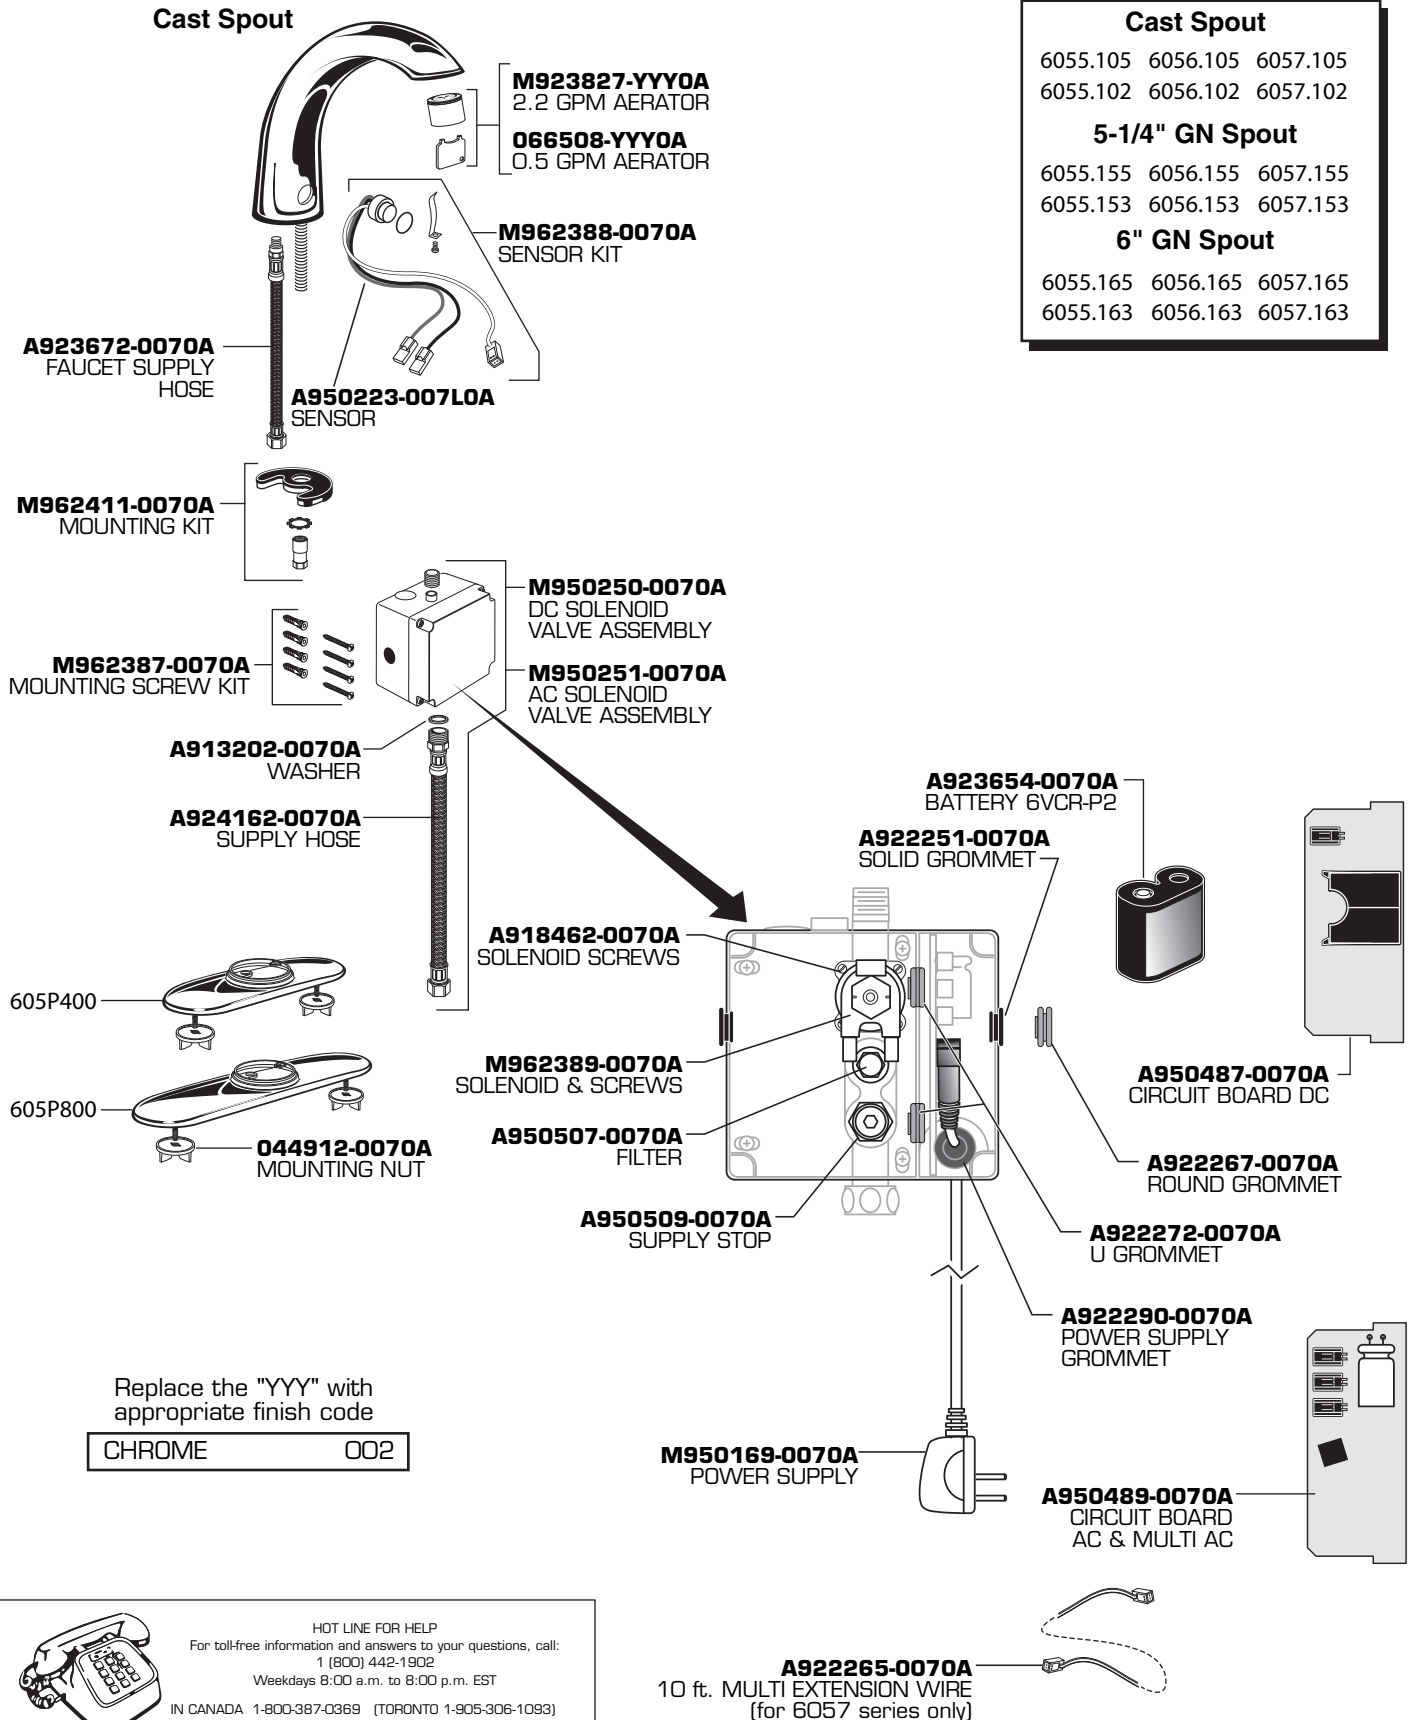

SELECTRONIC LAVATORY FAUCETS

PRODUCT NUMBERS

Cast Spout

6055.105 6056.105 6057.105
6055.102 6056.102 6057.102

5-1/4" GN Spout

6055.155 6056.155 6057.155
6055.153 6056.153 6057.153

6" GN Spout

6055.165 6056.165 6057.165
6055.163 6056.163 6057.163