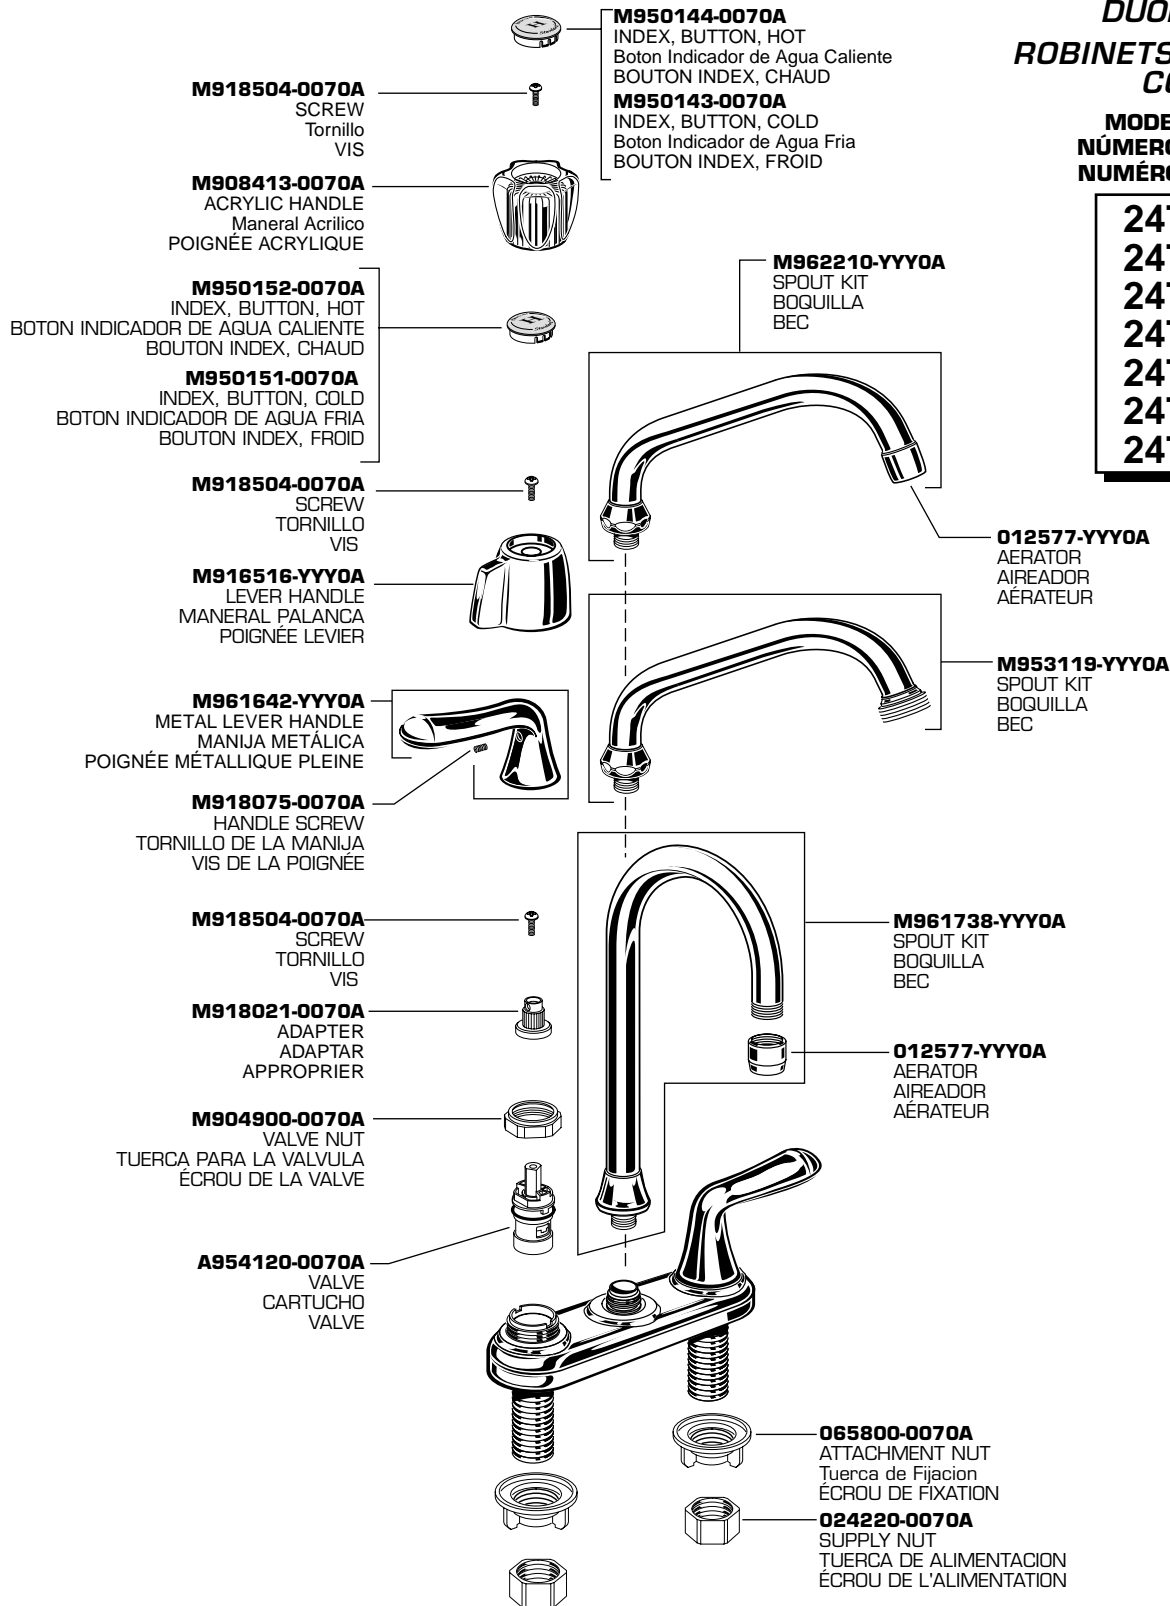

## COLONY/COLONY SOFT BAR/PANTRY FAUCETS

### MEZCLADORA DE LAVABO DUOMANDO

### ROBINETS MONOPIÈCES COLONY

MODEL NUMBER  
NÚMERO DE MODELO  
NUMÉRO DE MODÈLE

2475.220  
2475.300  
2475.340  
2475.350  
2475.500  
2475.540  
2475.550

Replace the "YYY" with appropriate finish code  
Reemplace las letras "YYY" por el código de acabado  
Remplacer le "YYY" par le code de finition approprié