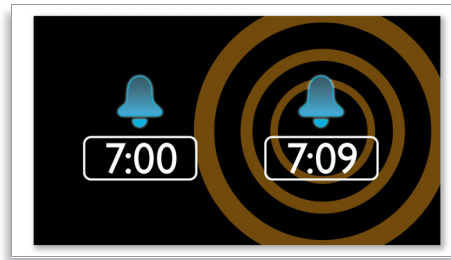

Repetierande larm

Repetierande larm