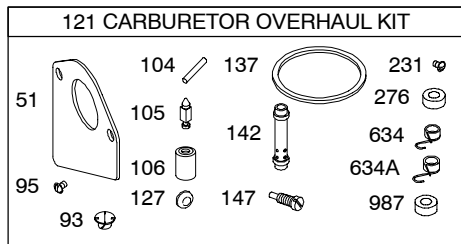

NIKKI

WALBRO

WALBRO

NIKKI

NO LONGER AVAILABLE

1036 EMISSIONS LABEL

DC ONLY	DUAL CIRCUIT	TRI CIRCUIT	10/16 AMP
<div data-bbox="402 289 451 317">474</div>  <div data-bbox="418 359 472 386">877A</div> <div data-bbox="423 478 513 554"> <div data-bbox="423 478 472 506">1059</div>  </div>	<div data-bbox="597 289 646 317">474A</div>  <div data-bbox="613 359 651 386">877</div> <div data-bbox="602 478 691 554"> <div data-bbox="602 478 651 506">1059</div>  </div>	<div data-bbox="792 289 841 317">474B</div>  <div data-bbox="808 348 862 375">877B</div> <div data-bbox="797 478 886 554"> <div data-bbox="797 478 846 506">1059</div>  </div>	<div data-bbox="1000 289 1049 317">474C</div>  <div data-bbox="1016 348 1070 375">877C</div> <div data-bbox="1005 478 1094 554"> <div data-bbox="1005 478 1053 506">1059</div>  </div>
<div data-bbox="423 600 461 627">578</div> 	<div data-bbox="618 606 656 634">878</div> 	<div data-bbox="808 579 862 606">878A</div> 	