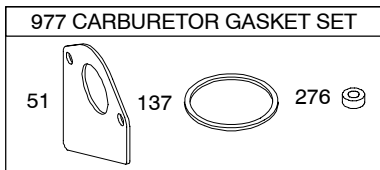

0 24847 10151 5

286700

Illustrated Parts List

Model Series

286700

TYPE NUMBERS
0102 through 4529.

TABLE OF CONTENTS

Air Cleaner	4
Alternator	8
Blower Housing/Shrouds	7
Cams	2
Carburetor	3
Carburetor Overhaul Kit	3
Controls	5
Crankcase Cover/Sump	2
Crankshaft	2
Cylinder	2
Electric Starter	9
Engine Gasket Set	2
Flywheel	6
Fuel Tank	5
Governor Spring	5
Ignition	8
Muffler	4
Lubrication	2
Piston/Rings/Connecting Rod	2
Rewind Starter	6
Valve Gasket Set	2

NIKKI

WALBRO

WALBRO

NIKKI

NO LONGER AVAILABLE

1036 EMISSIONS LABEL

DC ONLY	DUAL CIRCUIT	TRI CIRCUIT	10/16 AMP
<div data-bbox="402 289 451 317">474</div>  <div data-bbox="418 359 472 386">877A</div> <div data-bbox="423 478 513 554"> <div data-bbox="423 478 472 506">1059</div>  </div>	<div data-bbox="597 289 646 317">474A</div>  <div data-bbox="613 359 651 386">877</div> <div data-bbox="602 478 691 554"> <div data-bbox="602 478 651 506">1059</div>  </div>	<div data-bbox="792 289 841 317">474B</div>  <div data-bbox="808 348 862 375">877B</div> <div data-bbox="797 478 886 554"> <div data-bbox="797 478 846 506">1059</div>  </div>	<div data-bbox="1000 289 1049 317">474C</div>  <div data-bbox="1016 348 1070 375">877C</div> <div data-bbox="1005 478 1094 554"> <div data-bbox="1005 478 1053 506">1059</div>  </div>
<div data-bbox="423 600 461 627">578</div> 	<div data-bbox="618 606 656 634">878</div> 	<div data-bbox="808 579 862 606">878A</div> 	