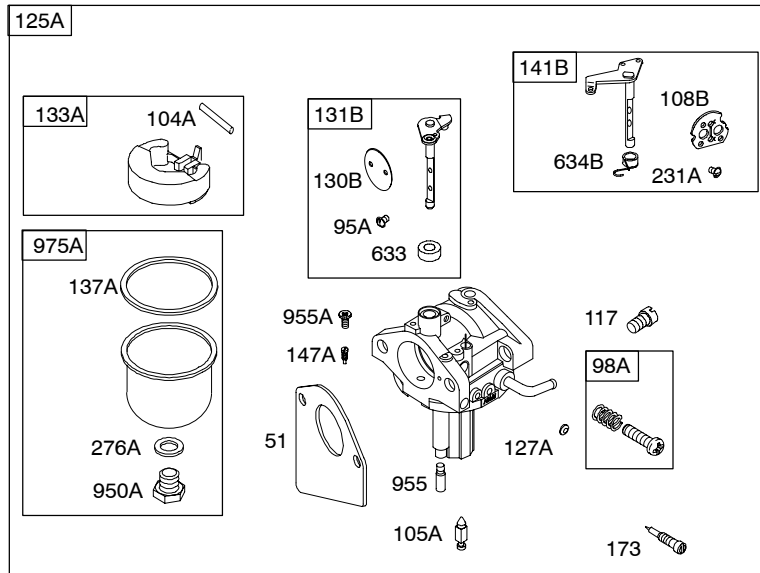

0 24847 10151 5

286700

Illustrated Parts List

Model Series

286700

TYPE NUMBERS
0102 through 4529.

TABLE OF CONTENTS

Air Cleaner	4
Alternator	8
Blower Housing/Shrouds	7
Cams	2
Carburetor	3
Carburetor Overhaul Kit	3
Controls	5
Crankcase Cover/Sump	2
Crankshaft	2
Cylinder	2
Electric Starter	9
Engine Gasket Set	2
Flywheel	6
Fuel Tank	5
Governor Spring	5
Ignition	8
Muffler	4
Lubrication	2
Piston/Rings/Connecting Rod	2
Rewind Starter	6
Valve Gasket Set	2

NIKKI

WALBRO

WALBRO

NIKKI

NO LONGER AVAILABLE

1036 EMISSIONS LABEL

DC ONLY	DUAL CIRCUIT	TRI CIRCUIT	10/16 AMP
<div data-bbox="402 289 451 317">474</div>  <div data-bbox="418 359 472 386">877A</div> <div data-bbox="423 478 513 554"> <div data-bbox="423 478 472 506">1059</div>  </div>	<div data-bbox="597 289 646 317">474A</div>  <div data-bbox="613 359 651 386">877</div> <div data-bbox="602 478 691 554"> <div data-bbox="602 478 651 506">1059</div>  </div>	<div data-bbox="792 289 841 317">474B</div>  <div data-bbox="808 348 862 375">877B</div> <div data-bbox="797 478 886 554"> <div data-bbox="797 478 846 506">1059</div>  </div>	<div data-bbox="1000 289 1049 317">474C</div>  <div data-bbox="1016 348 1070 375">877C</div> <div data-bbox="1005 478 1094 554"> <div data-bbox="1005 478 1053 506">1059</div>  </div>
<div data-bbox="423 600 461 627">578</div> 	<div data-bbox="618 606 656 634">878</div> 	<div data-bbox="808 579 862 606">878A</div> 	