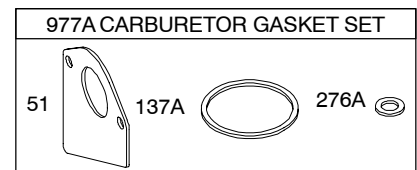

NIKKI

WALBRO

WALBRO

NIKKI

NO LONGER AVAILABLE

1036 EMISSIONS LABEL

DC ONLY	DUAL CIRCUIT	TRI CIRCUIT	10/16 AMP
<div data-bbox="402 289 451 317">474</div>  <div data-bbox="418 359 472 386">877A</div> <div data-bbox="423 478 513 554"> <div data-bbox="423 478 472 506">1059</div>  </div>	<div data-bbox="597 289 646 317">474A</div>  <div data-bbox="613 359 651 386">877</div> <div data-bbox="602 478 691 554"> <div data-bbox="602 478 651 506">1059</div>  </div>	<div data-bbox="792 289 841 317">474B</div>  <div data-bbox="808 348 862 375">877B</div> <div data-bbox="797 478 886 554"> <div data-bbox="797 478 846 506">1059</div>  </div>	<div data-bbox="1000 289 1049 317">474C</div>  <div data-bbox="1016 348 1070 375">877C</div> <div data-bbox="1005 478 1094 554"> <div data-bbox="1005 478 1053 506">1059</div>  </div>
<div data-bbox="423 600 461 627">578</div> 	<div data-bbox="618 606 656 634">878</div> 	<div data-bbox="808 579 862 606">878A</div> 	