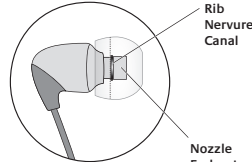

Nozzle
Embout
Boquilla

English

Attach ear cushions to earphone nozzle. Push ear cushion past rib on nozzle so ear cushion will not separate from nozzle during use.

Français

Fixez les embouts sur l'extrémité des écouteurs. Enfoncez l'embout jusqu'à la nervure située sur l'extrémité de l'écouteur afin que l'embout ne se détache pas de l'écouteur durant l'utilisation.

Español

Conecta las almohadillas a la boquilla del auricular. Presiona la almohadilla hasta que pase el canal en la boquilla para que no se separe de ésta durante el uso.

3