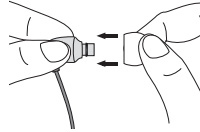

Rib
Nervure
Canal

English

Attach ear cushions to earphone nozzle. Push ear cushion past rib on nozzle so ear cushion will not separate from nozzle during use.

Français

Fixez les embouts sur l'extrémité des écouteurs. Enfoncez l'embout jusqu'à la nervure située sur l'extrémité de l'écouteur afin que l'embout ne se détache pas de l'écouteur durant l'utilisation.

Español

Conecta las almohadillas a la boquilla del auricular. Presiona la almohadilla hasta que pase el canal en la boquilla para que no se separe de ésta durante el uso.

3