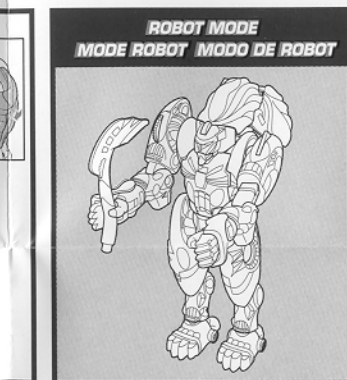

AGE 5+
EDAD 5+
80901/80900 Asst.

transformers.com

P/N 6254440000

CHANGING TO ROBOT • POUR CHANGER EN ROBOT • PARA CAMBIAR EN ROBOT

ATTACK MODE
MODE ATTAQUE / MODO DE ATAQUE

Pull out and rotate 180°.
Tire sur la pièce et fais-la pivoter de 180°.
Jala la pieza y girala 180°.

Reverse order of instructions to convert back into beast.
Reprends les étapes dans l'ordre inverse pour le changer en bête.
Invierte el orden de los pasos para reconvertirlo en bestia.

Product and colors may vary.
Le produit et les couleurs peuvent varier.
El producto y los colores pueden variar.