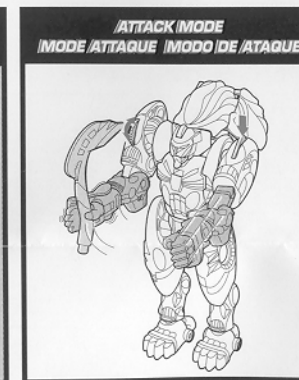

NOTA: Certaines pièces se détacheront sous une trop forte pression; dans un tel cas, il suffit de les réemboîter. La supervision d'un adulte peut être nécessaire pour les plus jeunes enfants.

NOTA: Algunas piezas podrían desprenderse si se aplica demasiada presión. Si ello ocurre, vuelve a unirlos. Requiere la supervisión de un adulto con niños más pequeños.

AGE 5+
EDAD 5+
80901/80900 Asst.

transformers.com

P/N 6254440000

CHANGING TO ROBOT • POUR CHANGER EN ROBOT • PARA CAMBIAR EN ROBOT

ATTACK MODE
MODE ATTAQUE / MODO DE ATAQUE

Pull out and rotate 180°.
Tire sur la pièce et fais-la pivoter de 180°.
Jala la pieza y girala 180°.

Reverse order of instructions to convert back into beast.
Reprends les étapes dans l'ordre inverse pour le changer en bête.
Invierte el orden de los pasos para reconvertirlo en bestia.

Product and colors may vary.
Le produit et les couleurs peuvent varier.
El producto y los colores pueden variar.