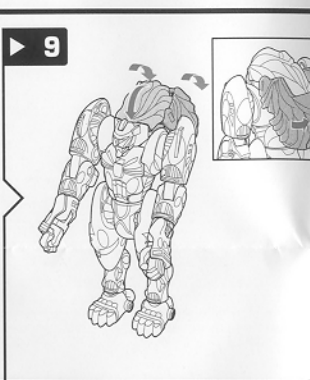

NOTA: Certaines pièces se détacheront sous une trop forte pression; dans un tel cas, il suffit de les réemboîter. La supervision d'un adulte peut être nécessaire pour les plus jeunes enfants.

NOTA: Algunas piezas podrían desprenderse si se aplica demasiada presión. Si ello ocurre, vuelve a unirlos. Requiere la supervisión de un adulto con niños más pequeños.

AGE 5+
EDAD 5+
80901/80900 Asst.

transformers.com

P/N 6254440000

CHANGING TO ROBOT • POUR CHANGER EN ROBOT • PARA CAMBIAR EN ROBOT

ATTACK MODE
MODE ATTAQUE / MODO DE ATAQUE

Pull out and rotate 180°.
Tire sur la pièce et fais-la pivoter de 180°.
Jala la pieza y girala 180°.

Reverse order of instructions to convert back into beast.
Reprends les étapes dans l'ordre inverse pour le changer en bête.
Invierte el orden de los pasos para reconvertirlo en bestia.

Product and colors may vary.
Le produit et les couleurs peuvent varier.
El producto y los colores pueden variar.