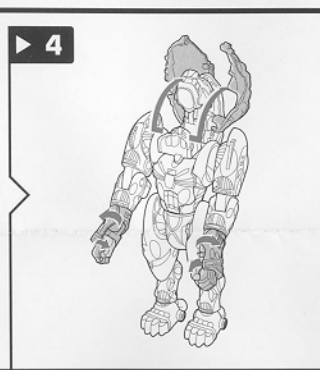

NOTA: Certaines pièces se détacheront sous une trop forte pression; dans un tel cas, il suffit de les réemboîter. La supervision d'un adulte peut être nécessaire pour les plus jeunes enfants.

NOTA: Algunas piezas podrían desprenderse si se aplica demasiada presión. Si ello ocurre, vuelve a unirlos. Requiere la supervisión de un adulto con niños más pequeños.

AGE 5+
EDAD 5+
80901/80900 Asst.

transformers.com

P/N 6254440000

CHANGING TO ROBOT • POUR CHANGER EN ROBOT • PARA CAMBIAR EN ROBOT

ATTACK MODE
MODE ATTAQUE / MODO DE ATAQUE

Pull out and rotate 180°.
Tire sur la pièce et fais-la pivoter de 180°.
Jala la pieza y girala 180°.

Reverse order of instructions to convert back into beast.
Reprends les étapes dans l'ordre inverse pour le changer en bête.
Invierte el orden de los pasos para reconvertirlo en bestia.

Product and colors may vary.
Le produit et les couleurs peuvent varier.
El producto y los colores pueden variar.