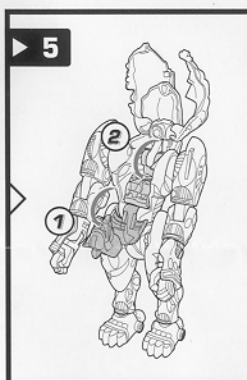

NOTA: Certaines pièces se détacheront sous une trop forte pression; dans un tel cas, il suffit de les réemboîter. La supervision d'un adulte peut être nécessaire pour les plus jeunes enfants.

NOTA: Algunas piezas podrían desprenderse si se aplica demasiada presión. Si ello ocurre, vuelve a unirlos. Requiere la supervisión de un adulto con niños más pequeños.

AGE 5+
EDAD 5+
80901/80900 Asst.

transformers.com

P/N 6254440000

CHANGING TO ROBOT • POUR CHANGER EN ROBOT • PARA CAMBIAR EN ROBOT

ATTACK MODE
MODE ATTAQUE / MODO DE ATAQUE

Pull out and rotate 180°.
Tire sur la pièce et fais-la pivoter de 180°.
Jala la pieza y girala 180°.