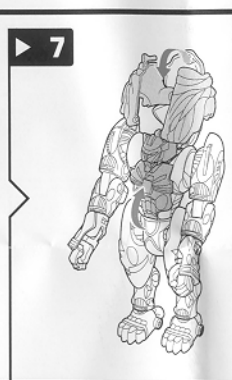

NOTA: Certaines pièces se détacheront sous une trop forte pression; dans un tel cas, il suffit de les réemboîter. La supervision d'un adulte peut être nécessaire pour les plus jeunes enfants.

NOTA: Algunas piezas podrían desprenderse si se aplica demasiada presión. Si ello ocurre, vuelve a unirlos. Requiere la supervisión de un adulto con niños más pequeños.

AGE 5+
EDAD 5+
80901/80900 Asst.

transformers.com

P/N 6254440000

CHANGING TO ROBOT • POUR CHANGER EN ROBOT • PARA CAMBIAR EN ROBOT

ATTACK MODE
MODE ATTAQUE / MODO DE ATAQUE

Pull out and rotate 180°.
Tire sur la pièce et fais-la pivoter de 180°.
Jala la pieza y girala 180°.

Reverse order of instructions to convert back into beast.
Reprends les étapes dans l'ordre inverse pour le changer en bête.
Invierte el orden de los pasos para reconvertirlo en bestia.

Product and colors may vary.
Le produit et les couleurs peuvent varier.
El producto y los colores pueden variar.