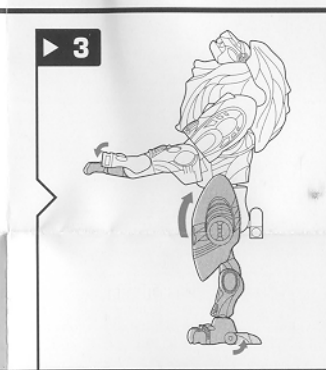

NOTA: Certaines pièces se détacheront sous une trop forte pression; dans un tel cas, il suffit de les réemboîter. La supervision d'un adulte peut être nécessaire pour les plus jeunes enfants.

NOTA: Algunas piezas podrían desprenderse si se aplica demasiada presión. Si ello ocurre, vuelve a unirlos. Requiere la supervisión de un adulto con niños más pequeños.

AGE 5+
EDAD 5+
80901/80900 Asst.

transformers.com

P/N 6254440000

CHANGING TO ROBOT • POUR CHANGER EN ROBOT • PARA CAMBIAR EN ROBOT

ATTACK MODE
MODE ATTAQUE / MODO DE ATAQUE

Pull out and rotate 180°.
Tire sur la pièce et fais-la pivoter de 180°.
Jala la pieza y girala 180°.

Reverse order of instructions to convert back into beast.
Reprends les étapes dans l'ordre inverse pour le changer en bête.
Invierte el orden de los pasos para reconvertirlo en bestia.

Product and colors may vary.
Le produit et les couleurs peuvent varier.
El producto y los colores pueden variar.