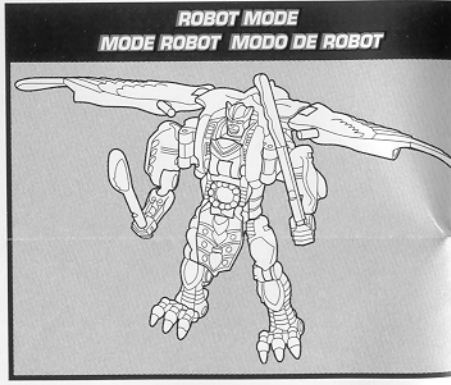

SILVERBOLT®

AGE: 5+
EDAD: 5+
80903/80900 Asst.

transformers.com

P/N 6254050000

CHANGING TO ROBOT • POUR CHANGER EN ROBOT • PARA CAMBIAR EN ROBOT

Reverse order of instructions to convert back into beast.
Reprends les étapes dans l'ordre inverse pour le changer en bête.
Invierte el orden de los pasos para reconvertirlo en bestia.