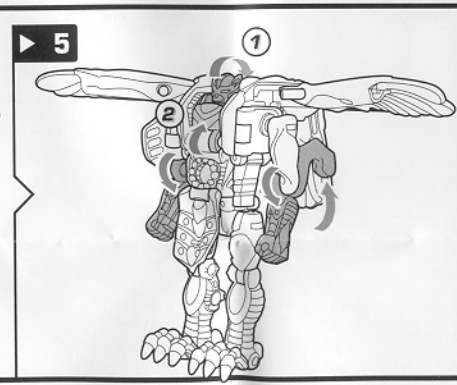

SILVERBOLT®

AGE: 5+
EDAD: 5+
80903/80900 Asst.

transformers.com

P/N 6254050000

CHANGING TO ROBOT • POUR CHANGER EN ROBOT • PARA CAMBIAR EN ROBOT

Reverse order of instructions to convert back into beast.
Reprends les étapes dans l'ordre inverse pour le changer en bête.
Invierte el orden de los pasos para reconvertirlo en bestia.