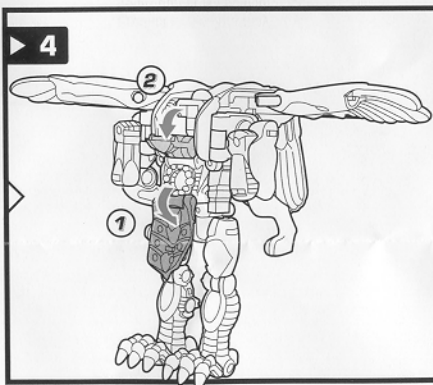

SILVERBOLT®

AGE: 5+
EDAD: 5+
80903/80900 Asst.

transformers.com

P/N 6254050000

CHANGING TO ROBOT • POUR CHANGER EN ROBOT • PARA CAMBIAR EN ROBOT

Reverse order of instructions to convert back into beast.
Reprends les étapes dans l'ordre inverse pour le changer en bête.
Invierte el orden de los pasos para reconvertirlo en bestia.