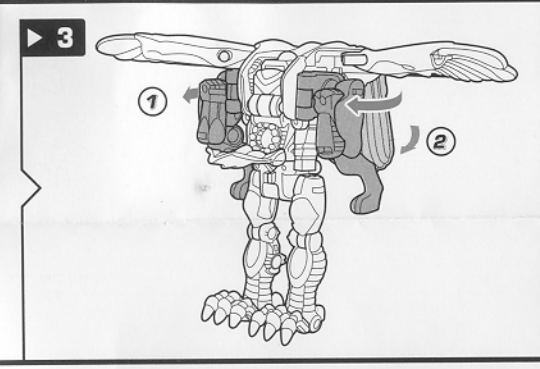

SILVERBOLT®

AGE: 5+
EDAD: 5+
80903/80900 Asst.

transformers.com

P/N 6254050000

CHANGING TO ROBOT • POUR CHANGER EN ROBOT • PARA CAMBIAR EN ROBOT

Reverse order of instructions to convert back into beast.
Reprends les étapes dans l'ordre inverse pour le changer en bête.
Invierte el orden de los pasos para reconvertirlo en bestia.