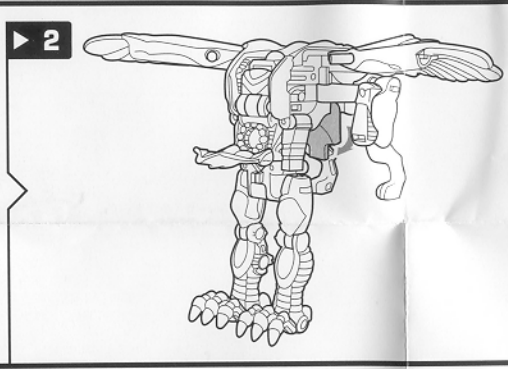

SILVERBOLT®

AGE: 5+
EDAD: 5+
80903/80900 Asst.

transformers.com

P/N 6254050000

CHANGING TO ROBOT • POUR CHANGER EN ROBOT • PARA CAMBIAR EN ROBOT

Reverse order of instructions to convert back into beast.
Reprends les étapes dans l'ordre inverse pour le changer en bête.
Invierte el orden de los pasos para reconvertirlo en bestia.