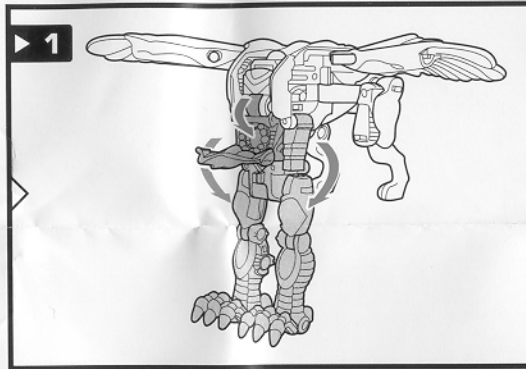

SILVERBOLT®

AGE: 5+
EDAD: 5+
80903/80900 Asst.

transformers.com

P/N 6254050000

CHANGING TO ROBOT • POUR CHANGER EN ROBOT • PARA CAMBIAR EN ROBOT

Reverse order of instructions to convert back into beast.
Reprends les étapes dans l'ordre inverse pour le changer en bête.
Invierte el orden de los pasos para reconvertirlo en bestia.