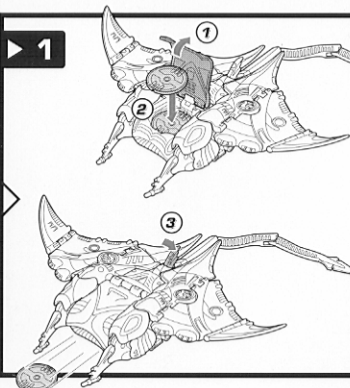

DEPTHCHARGE™

AGE: 5+
EDAD: 5+
80940/80935 Asst.

transformers.com

P/N 6294130000

CHANGING TO ROBOT • POUR CHANGER EN ROBOT • PARA CAMBIAR EN ROBOT

ATTACK MODE
MODE ATTAQUE
MODO DE ATAQUE

▶ 2

Insert missile.
Insère le missile.
Inserta el misil.