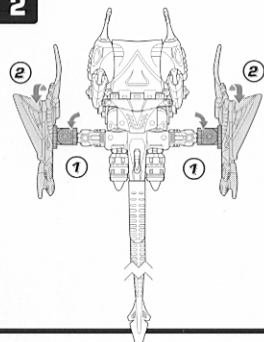

TRANSFORMERS UNIVERS

INSTRUCTIONS INSTRUCCIONES

NOTE: Some parts are made to detach if excessive force is applied and are designed to be re-attached if separation occurs. Adult supervision may be necessary for younger children.

NOTA: Certaines pièces se détacheront sous une trop forte pression; dans un tel cas, il suffit de les réemboîter. La supervision d'un adulte peut être nécessaire pour les plus jeunes enfants.

NOTA: Algunas piezas podrían desprenderse si se aplica demasiada presión. Si ello ocurre, vuelve a unirlos. Requiere la supervisión de un adulto con niños más pequeños.

AGE: 5+
EDAD: 5+
80940/80935 Asst.

transformers.com

P/N 6294130000

CHANGING TO ROBOT • POUR CHANGER EN ROBOT • PARA CAMBIAR EN ROBOT

ATTACK MODE
MODE ATTAQUE
MODO DE ATAQUE

▶ 2

Insert missile.
Insère le missile.
Inserta el misil.

Push to fire.
Pousse pour tirer.
Presiona para disparar.

▶ 2