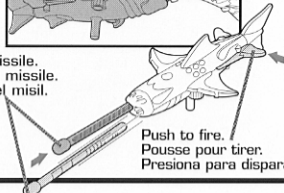

NOTA: Certaines pièces se détacheront sous une trop forte pression; dans un tel cas, il suffit de les réemboîter. La supervision d'un adulte peut être nécessaire pour les plus jeunes enfants.

NOTA: Algunas piezas podrían desprenderse si se aplica demasiada presión. Si ello ocurre, vuelve a unirlos. Requiere la supervisión de un adulto con niños más pequeños.

DEPTHCHARGE™

AGE: 5+
EDAD: 5+
80940/80935 Asst.

transformers.com

P/N 6294130000

CHANGING TO ROBOT • POUR CHANGER EN ROBOT • PARA CAMBIAR EN ROBOT

ATTACK MODE
MODE ATTAQUE
MODO DE ATAQUE

▶ 2

Insert missile.
Insère le missile.
Inserta el misil.