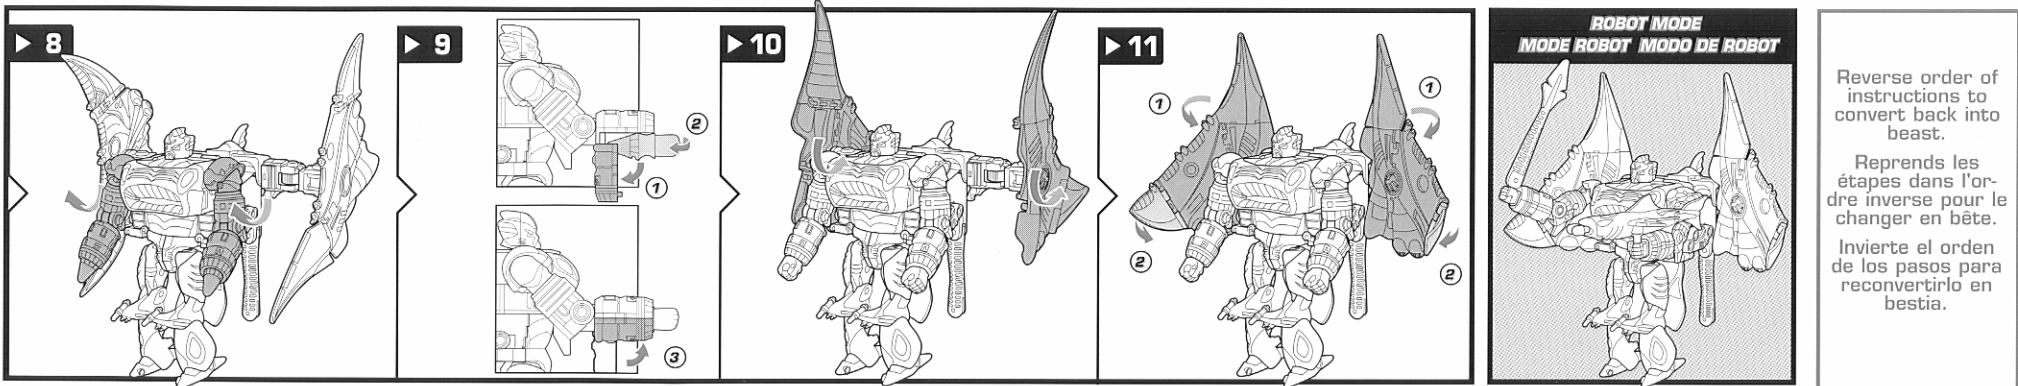

Please keep company details for future reference.
Conservar notre adresse pour référence ultérieure.
Recomendamos conservar esta información.

Product and colors may vary.
Le produit et les couleurs peuvent varier.
El producto y los colores pueden variar.

© 2003 Hasbro. All Rights Reserved.
® denotes Reg. U.S. Pat. & TM Office.
Manufactured under license from Takara Co., Ltd.

Hasbro Canada, 2350 de la Province, Longueuil, QC, Canada, J4G 1G2.

Imp.: Servicios Mexicanos de Manufactura S. de R.L. de C.V. km 17.5 Carr. Tlalnegpantla-Cuautitlán, Loma Bonita, Cuautitlán Izcalli, Edo. de Méx. C.P. 54756 R.F.C.: SMM-990712-156. Centro de Servicio para México: Tel.: 5872-9483 y para el interior de la República 01-800-712-6225. Distributed in the United Kingdom by Hasbro UK Ltd., Caswell Way, Newport, Gwent NP9 0YH. Distributed in Australia by Hasbro Australia Ltd., 570 Bialand Road, Eastwood, NSW 2122, Australia. Tel.: (02) 9874-0999. Distributed in New Zealand by Hasbro New Zealand Ltd., Albany Highways, Auckland, PO Box 100 940. North Shore Mail Centre, Auckland, New Zealand 1333. Tel.: (649) 415-9916.