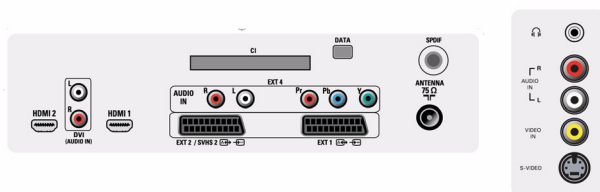

- **Tunerbånd:** Hyperbånd, S-kanal, UHF, VHF
- **TV-system:** PAL, SECAM
- **Videoavspilling:** NTSC, PAL, SECAM
- **Antenneinnang:** 75 ohm koaksial (IEC75)
- **Tunervisning:** PLL
- **Antall forhåndsinnstilte kanaler:** 100
- **DVB:** DVB-bakkesignal*

Tilkoblingsmuligheter

- **Ext 1 Scart:** Audio v/h, CVBS inn/ut, RGB
- **Ext 2 Scart:** Audio v/h, CVBS inn/ut, S-video inn, RGB ut
- **Front-/sidetilkoblinger:** Audio v/h inn, CVBS inn, Hodetelefonutgang, S-video inn
- **Andre tilkoblinger:** Vanlig grensesnitt, S/PDIF ut (koaksial), Antenne IEC75
- **Ekst. 4:** YPbPr
- **Ext 6:** HDMI
- **Ext 5:** HDMI
- **Antall Scart-kontakter:** 2

Effekt

- **Strømforbruk:** 360 W W

- **Effektforbruk i standby:** < 2 W
- **Lysnett:** AC 220–240 V +/- 10 %
- **Omgivelsestemperatur:** 5 °C til 40 °C
- **Strømforsyning:** AC 90–240

Mål

- **Produktvekt:** 57,3 kg
- **Vekt, inkl. emballasje:** 63 kg
- **Mål på apparat (B x H x D):** 1425 x 786 x 118 mm
- **Kabinettfarge:** Glanset svart kabinett med front i herdet glass-dekor
- **VESA-veggfeste kompatibel:** 800,400 mm
- **Eskemål (B x H x D):** 1504 x 1002 x 374 mm
- **Mål for apparat med stativ (B x H x D):** 1425 x 856 x 325 mm

Tilbehør

- **Vedlagt tilbehør:** Bordstativ, Nettledning, Hurtigstartveiledning, Registreringskort, Fjernkontroll, RF-kabel, Bruksanvisning, Garantisertifikat, Batterier til fjernkontroll
- **Valgfritt tilbehør:** Gulvstativ

Stereo system					Transmission system					
2CS DK	NICAM DK	2CS BG	NICAM I	NICAM LL	PAL BG	PAL DK	PAL I	SECAM BG	SECAM DK	SECAM LL
•	•	•	•	•	•	•	•	•	•	•

Utgivelsesdato 2006-11-02

Versjon: 7.0

12 NC: 8670 000 23244
EAN: 87 10895 94528 8

Spesifikasjonene kan endres uten varsel.
Varemerker tilhører Koninklijke Philips Electronics N.V. eller deres respektive eiere.
© 2006 Koninklijke Philips Electronics N.V.
Alle rettigheter forbeholdt.
www.philips.com