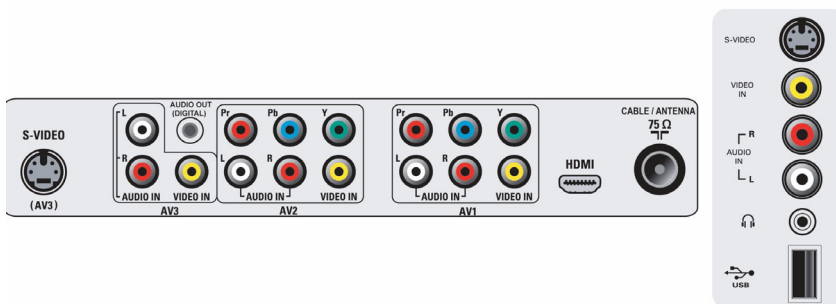

Conector USB multimedia

El conector USB permite el acceso a archivos multimedia jpg, mp3 y alb de la mayor parte de los dispositivos de almacenamiento USB y cámaras digitales (USB 1.1). Conecta el dispositivo USB en la ranura lateral del televisor para acceder a tus archivos de fotos o música. Así podrás compartirlos y disfrutarlos con total facilidad.

Plug and Play

Plug and Play permite instalar o agregar nuevos componentes para que funcionen sin necesidad de realizar complejas instalaciones o análisis técnicos.

Entrada de HDMI

HDMI establece una conexión RGB digital sin comprimir desde la fuente a la pantalla. Al eliminar la conversión analógica de la señal, ofrece una imagen impecable. Gracias a la señal no degradada, conseguirá un menor parpadeo y una imagen más nítida. HDMI comunica de forma inteligente la mayor resolución de salida desde el dispositivo fuente. La entrada HDMI es totalmente compatible con fuentes DVI pero incluye audio digital. HDMI utiliza la protección HDCP contra copias.