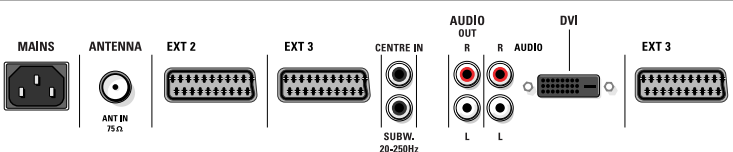

Тунер/приемане/предаване

- Обхвати на тунера: хипербанд, S-Channel, UHF, VHF
- телевизионна система: PAL, SECAM
- Възпроизвеждане на видео: NTSC, PAL, SECAM
- Вход за антена: 75 ома коаксиален (IEC75)

Възможности за свързване

- Извод Ext 1 Scart: Аудио L/R, Вход/изход за CVBS, RGB
- Извод Ext 2 Scart: Аудио L/R, Вход/изход за CVBS, RGB, Y/C, Вход S-video
- Външен 3 Scart: Аудио L/R, Вход за CVBS
- Извод Ext 4: DVI-I с HDCP, VGA вход от PC, YPbPr, HDMI съвместим
- Други връзки: Аналогов изход за звук ляв/десен, Входен съединител за центр.говорител, Изход за събуфер
- Предни/странични букси за свързване: Аудио вход L/A, Вход за CVBS, Изход за слушалки, Вход S-video

Мощност

- Мощност на потребление: 446 W

- Мощност на потребление в режим на готовност: 1
- Мрежово напрежение: 220 - 240 V променлив ток +/- 10%
- Окoна температура: +5 -/+ 40°C

Размери

- Размери на изделието (ШxДxВ): 1275 x 880 x 98 мм
- Тегло на изделието: 53 кг
- Размери на кашона (ШxДxВ): 1360 x 1074 x 340 мм
- Тегло вкл. опаковката: 78 кг
- Цвят на кутията: Бисерен - сребристобял (11092)

Акcesoари

- Акcesoари в комплектацията: Преходник от DVI-I към VGA, Шарнирна стойка за маса, Конзола за монитране на стена, Кабел VGA към YPbPr-чинч
- Допълнителни акcesoари: Кабела за връзка 5 в 1, Стойка за под

stereo system

2CS DK	NICAM DK	2CS BG	NICAM BG	NICAM I	NICAM LL'
•	•	•	•	•	•

transmission system

PAL BG	PAL DK	PAL I	SECAM BG	SECAM DK	SECAM LL'
•	•	•	•	•	•

Rear connectors

Side connectors