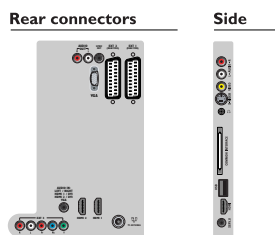

Tuner/mottak/overføring

- Antenneinngang: 75 ohm koaksial (IEC75)
- TV-system: PAL I, PAL B/G, PAL D/K, SECAM B/G, SECAM D/K, SECAM L/L', DVB COFDM 2/8k
- Videoavspilling: NTSC, SECAM, PAL
- DVB: DVB-T MPEG4*, DVB-C MPEG4*
- Tunerbånd: Hyperbånd, S-kanal, UHF, VHF

Tilkoblingsmuligheter

- Ext 1 Scart: Audio v/h, CVBS inn, RGB
- Ext 2 Scart: Audio v/h, CVBS inn, RGB
- Ext 3: YPbPr, Audio v/h inn
- Front-/sidetilkoblinger: HDMI v 1.3, S-video inn, CVBS inn, Audio v/h inn, Hodetelefonutgang, USB 2.0
- Andre tilkoblinger: lyd – konstant nivå ut, PC-lyd inn, PC inn VGA, S/PDIF ut (koaksial), Felles grensesnitt
- HDMI 1: HDMI v 1.3
- HDMI 2: HDMI v 1.3
- EasyLink (HDMI-CEC): Ettrykks spill, Systeminfo (menyspråk), Fjernkontroll, passering, Systemlydkontroll, System-standby

Strøm

- Omgivelsestemperatur: 5 °C til 35 °C
- Lysnett: 220–240 V, 50 Hz

- Effektforbruk: 160 W
- Effektforbruk i standby: 0,15 W

Mål

- Mål på apparat (B x H x D): 810 x 519 x 95 mm
- Mål for apparat med stativ (B x H x D): 810 x 570 x 230 mm
- Vekt, inkl. emballasje: 16 kg
- Produktvekt: 10 kg
- Produktvekt (+stativ): 13 kg
- Eskemål (B x H x D): 981 x 651 x 199 mm
- Kabinettfarge: Dekorfront i høyglanset svart med svart kabinett
- VESA-veggfeste kompatibel: 200 x 200 mm

Tilbehør

- Vedlagt tilbehør: Dreibart bordstativ, Nettledning, Hurtigstartveiledning, CD-ROM med programvare + håndbok, Bruksanvisning, Garantisertifikat, Fjernkontroll, 2 x AAA-batterier

Utgivelsesdato
2009-05-07

Versjon: 6.8.6

12 NC: 8670 000 49623
EAN: 87 12581 46443 1

© 2009 Koninklijke Philips Electronics N.V.
Alle rettigheter forbeholdt.

Spesifikasjonene kan endres uten varsel. Varemerker tilhører Koninklijke Philips Electronics N.V. eller deres respektive eiere.

www.philips.com

* 8 dagers EPG, tjenesten er ikke tilgjengelig i alle land.

* DVB-T, støttes bare i enkelte land.

* DVB-T MPEG4 kun for: Frankrike, Spania, Danmark, Norge, Finland, Sverige. DVB-C MPEG4 kun for visse leverandører: Danmark, Norge, Finland, Sverige. Den mest oppdaterte informasjonen er tilgjengelig på typeskiltet på TVen eller på www.philips.com/support under det aktuelle typenummeret.