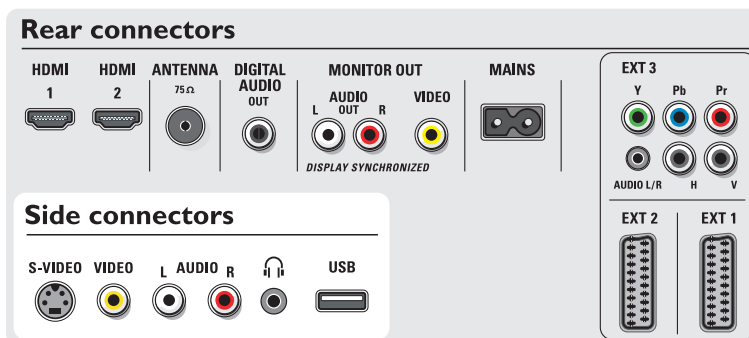

Multimediasovellukset

- Digitaalinen sisällönhallinta: Digital Media Reader
- Multimediailiäntä: USB (sopii videosiirtoon)
- Toistoformaattit: MP3, Kuvaesitystiedostot (.alb), JPEG-stillkuvat, MPEG2

Viritin/vastaanotto/signaalinsiirto

- Antenniliitäntä: 75 ohmin koaksiaali (IEC75)
- TV-järjestelmä: televisio: PAL
- Videoisto: NTSC, SECAM, PAL
- Virittimen aaltoalueet: Hyperband, S-kanava, UHF, VHF

Liitännät

- Ext 1 Scart: Ääni v/o, CVBS-tulo/-lähtö, RGB
- Ext 2 Scart: Ääni v/o, CVBS-tulo/-lähtö, RGB
- Ext 4: HDMI
- Ext 5: HDMI
- Ext 6: YPbPr
- Etu- ja sivuliitännät: Äänitulo v/o, CVBS-tulo, Kuulokelähtö, S-video-tulo, USB
- Muut liitännät: Analoginen äänilähtö (v/o), S/PDIF-tulo (koaksiaali), S/PDIF-lähtö (koaksiaali)

Virta

- Ympäristön lämpötila: 5 °C - 40 °C
- Verkkovirta: 220 - 240 V (AC) +/- 10 %
- Virrankulutus: 79 W
- Virrankulutus valmiustilassa: 0,9

Julkaisupäivä 2009-05-03

Versio: 3.0.6

12 NC: 8670 000 24267
EAN: 87 10895 98264 1

© 2009 Koninklijke Philips Electronics N.V.
Kaikki oikeudet pidätetään.

Tiedot voivat muuttua ilman erillistä ilmoitusta.
Tavaramerkit ovat Koninklijke Philips Electronics N.V:n
tai omistajiensa omaisuutta.

www.philips.com