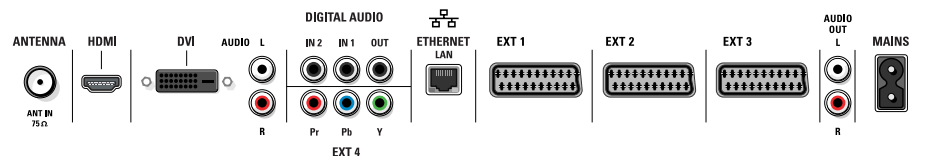

Příslušenství

- Dodávané příslušenství: Stojan na nábytek, Držák pro montáž na stěnu, Adaptér DVI-I - VGA
- Volitelné příslušenství: Propojovací kabel 5 v 1, Podstavec

Rozměry

- Rozměry sady (Š x V x H): 1000 x 605 x 96 mm
- Hmotnost včetně balení: 37 kg
- Hmotnost výrobku: 20 kg

- Rozměry krabice (Š x V x H):

1061 x 850 x 265 mm

- Barva skříňky: Perlet'ově stříbrná (I 1092)

Napájení

- Okolní teplota: 5 °C až 40 °C
- Napájení ze sítě: Střídavý proud 220 - 240 V, +/- 10%
- Spotřeba elektrické energie: 163 W
- Příkon v pohotovostním režimu: 1 W

Rear connectors

Side connectors