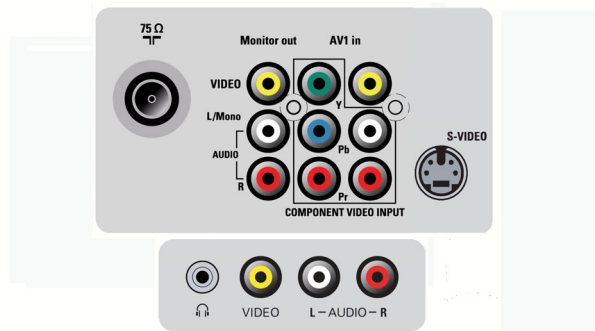

TV with Crystal Clear
21" real flat

Specifications

Picture/Display

- Aspect ratio: 4:3
- Diagonal screen size: 21 inch / 53 cm
- Visible diagonal screen size: 51 cm
- Display screen type: Real Flat picture tube
- Picture enhancement: Crystal Clear, Color Temperature Adjustment, Comb Filter
- Picture processing: 50 Hz, 60Hz Analog

Sound

- Output power (RMS): 2 x 3W
- Sound Enhancement: Ultra Bass
- Sound System: Incredible Surround, Stereo

Loudspeakers

- Built-in speakers: 2

Convenience

- Ease of Use: Smart Picture Control, Smart Sound Control, Auto Volume Leveller (AVL)
- Remote control type: RCLU011
- Teletext: Closed Captioning
- Screen Format Adjustments: 4:3 expand, 4:3
- Clock: Sleep Timer

Tuner/Reception/Transmission

- TV system: NTSC
- Video Playback: NTSC
- Aerial Input: 75 ohm F-type
- Tuner Display: PLL

Connectivity

- Other connections: AV out
- AV I: AV In, CVI, S-Video
- Front / Side connections: AV input, Headphone out

Power

- Power consumption: 50 W
- Standby power consumption: < 3W
- Mains power: AC 100-250V, 50/60Hz

Dimensions

- Set dimensions (W x H x D): 522 x 461 x 479 mm
- Box dimensions (W x H x D): 600 x 531 x 546 mm
- Color cabinet: Silver Shadow (10811)
- Product weight: 21 kg
- Weight incl. Packaging: 23.6 kg

2IPT6341/44

Product highlights

Real Flat picture tube

The flatter tube provides a wider viewing angle while minimizing reflections for the best picture possible.

Crystal Clear

Combining picture enhancements like Contrast plus and color improvement, Crystal Clear improves picture depth.

Incredible Surround™

Incredible Surround is an audio technology from Philips that dramatically magnifies the sound field to immerse you in the audio. Using state-of-the-art electronic phase shifting, Incredible Surround mixes sounds from left and right in such a way that it expands the virtual distance between the two speakers. This wider spread greatly enhances the stereo effect and creates a more natural sound dimension. Incredible Surround allows you to experience total surround with greater depth and width of sound, without the use of additional speakers.

4x3 Expand

4x3 Expand enables widescreen movies to be viewed on a 4:3 aspect ratio TV screen by removing the black bars at the top and bottom of the image. You are able to watch full-screen movies without compromising on picture quality and resolution.

Smart Picture and Smart Sound

Philips preset modes for Smart Picture and Smart Sound provide you with direct access via a single key on the remote control. You can select optimized picture and sound settings for the various picture and sound modes.

Component Video Input (YPbPr)

Component Video is the highest quality interconnection standard for analog video. It is sharper than S-video and composite video.

Side Stereo AV & headphone

Side stereo AV & headphone makes it more convenient to connect external devices like audio equipment, games and video cameras. It's the easy way to enjoy an extra audio sensation or a totally immersive gaming experience.

Issue date 2008-07-03

Version: 17.0.19

12 NC: 8670 000 21156
EAN: 87 10895 84491 8

© 2008 Koninklijke Philips Electronics N.V.
All Rights reserved.

Specifications are subject to change without notice.
Trademarks are the property of Koninklijke Philips Electronics N.V. or their respective owners.

www.philips.com