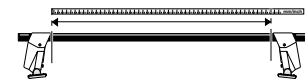

Thule System Kit 292

CITROËN Berlingo, 97–
CITROËN Picasso 5-dr Estate, 00–
PEUGEOT Partner, 97–

Berlingo/ Partner	80 mm 3 1/8 inch	600 mm 23 5/8 inch	510 mm 20 1/8 inch
Picasso	320 mm 12 5/8 inch	700 mm 27 1/2 inch	--

110•4DF/501-0292-02

Thule System Kit 2001

NISSAN Primera 4/5-dr, 97–
INFINITY G20 4-dr, 99–

Front

Rear

NISSAN Primera	935 mm / 36 3/4 inch	905 mm / 35 5/8 inch
INFINITY G20	915 mm / 36 inch	905 mm / 35 5/8 inch

x

y

NISSAN Primera	150 mm / 5 7/8 inch	700 mm / 27 1/2 inch
INFINITY G20	180 mm / 7 1/8 inch	670 mm / 26 3/8 inch

916•L5DF/501-2001-02