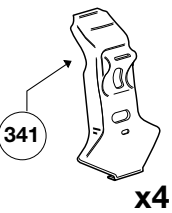

Thule System Kit 292

CITROËN Berlingo, 97–
CITROËN Picasso 5-dr Estate, 00–
PEUGEOT Partner, 97–

Berlingo/ Partner	80 mm 3 1/8 inch	600 mm 23 5/8 inch	510 mm 20 1/8 inch
Picasso	320 mm 12 5/8 inch	700 mm 27 1/2 inch	--

110•4DF/501-0292-02

Thule System Kit 2001

NISSAN Primera 4/5-dr, 97–
INFINITY G20 4-dr, 99–

Front

Rear

NISSAN Primera	935 mm / 36 3/4 inch	905 mm / 35 5/8 inch
INFINITY G20	915 mm / 36 inch	905 mm / 35 5/8 inch

x

y

NISSAN Primera	150 mm / 5 7/8 inch	700 mm / 27 1/2 inch
INFINITY G20	180 mm / 7 1/8 inch	670 mm / 26 3/8 inch

916•L5DF/501-2001-02