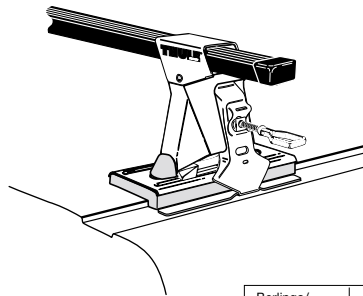

Thule System Kit 292

CITROËN Berlingo, 97–
CITROËN Picasso 5-dr Estate, 00–
PEUGEOT Partner, 97–

Berlingo/ Partner	80 mm 3 1/8 inch	600 mm 23 5/8 inch	510 mm 20 1/8 inch
Picasso	320 mm 12 5/8 inch	700 mm 27 1/2 inch	--

110•4DF/501-0292-02

Thule System Kit 2001

NISSAN Primera 4/5-dr, 97–
INFINITY G20 4-dr, 99–

Front

Rear

NISSAN Primera	935 mm / 36 3/4 inch	905 mm / 35 5/8 inch
INFINITY G20	915 mm / 36 inch	905 mm / 35 5/8 inch

x

y

NISSAN Primera	150 mm / 5 7/8 inch	700 mm / 27 1/2 inch
INFINITY G20	180 mm / 7 1/8 inch	670 mm / 26 3/8 inch

916•L5DF/501-2001-02