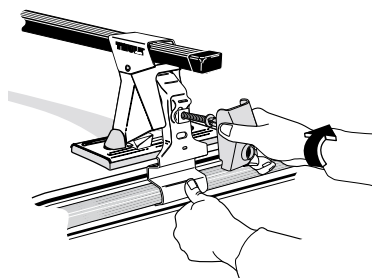

Thule System Kit 292

CITROËN Berlingo, 97–
CITROËN Picasso 5-dr Estate, 00–
PEUGEOT Partner, 97–

Berlingo/ Partner	80 mm 3 1/8 inch	600 mm 23 5/8 inch	510 mm 20 1/8 inch
Picasso	320 mm 12 5/8 inch	700 mm 27 1/2 inch	--

110•4DF/501-0292-02

Thule System Kit 2001

NISSAN Primera 4/5-dr, 97–
INFINITY G20 4-dr, 99–

Front

Rear

NISSAN Primera	935 mm / 36 3/4 inch	905 mm / 35 5/8 inch
INFINITY G20	915 mm / 36 inch	905 mm / 35 5/8 inch

x

y

NISSAN Primera	150 mm / 5 7/8 inch	700 mm / 27 1/2 inch
INFINITY G20	180 mm / 7 1/8 inch	670 mm / 26 3/8 inch

916•L5DF/501-2001-02