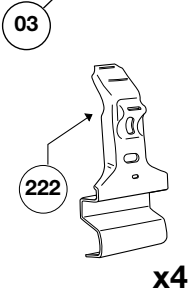

Thule System Kit 292

CITROËN Berlingo, 97–
CITROËN Picasso 5-dr Estate, 00–
PEUGEOT Partner, 97–

Berlingo/ Partner	80 mm 3 1/8 inch	600 mm 23 5/8 inch	510 mm 20 1/8 inch
Picasso	320 mm 12 5/8 inch	700 mm 27 1/2 inch	--

110•4DF/501-0292-02

Thule System Kit 2001

NISSAN Primera 4/5-dr, 97–
INFINITY G20 4-dr, 99–

Front

Rear

NISSAN Primera	935 mm / 36 3/4 inch	905 mm / 35 5/8 inch
INFINITY G20	915 mm / 36 inch	905 mm / 35 5/8 inch

x

y

NISSAN Primera	150 mm / 5 7/8 inch	700 mm / 27 1/2 inch
INFINITY G20	180 mm / 7 1/8 inch	670 mm / 26 3/8 inch

916•L5DF/501-2001-02