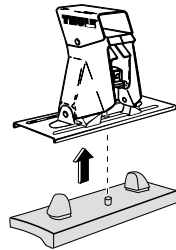

Thule System Kit 292

CITROËN Berlingo, 97–
CITROËN Picasso 5-dr Estate, 00–
PEUGEOT Partner, 97–

Berlingo/ Partner	80 mm 3 1/8 inch	600 mm 23 5/8 inch	510 mm 20 1/8 inch
Picasso	320 mm 12 5/8 inch	700 mm 27 1/2 inch	--

110•4DF/501-0292-02

Thule System Kit 2001

NISSAN Primera 4/5-dr, 97–
INFINITY G20 4-dr, 99–

Front

Rear

NISSAN Primera	935 mm / 36 3/4 inch	905 mm / 35 5/8 inch
INFINITY G20	915 mm / 36 inch	905 mm / 35 5/8 inch

x

y

NISSAN Primera	150 mm / 5 7/8 inch	700 mm / 27 1/2 inch
INFINITY G20	180 mm / 7 1/8 inch	670 mm / 26 3/8 inch

916•L5DF/501-2001-02