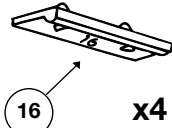

Thule System Kit 292

CITROËN Berlingo, 97–
CITROËN Picasso 5-dr Estate, 00–
PEUGEOT Partner, 97–

Berlingo/ Partner	80 mm 3 1/8 inch	600 mm 23 5/8 inch	510 mm 20 1/8 inch
Picasso	320 mm 12 5/8 inch	700 mm 27 1/2 inch	--

110•4DF/501-0292-02

Thule System Kit 2001

NISSAN Primera 4/5-dr, 97–
INFINITY G20 4-dr, 99–

Front

Rear

NISSAN Primera	935 mm / 36 3/4 inch	905 mm / 35 5/8 inch
INFINITY G20	915 mm / 36 inch	905 mm / 35 5/8 inch

x

y

NISSAN Primera	150 mm / 5 7/8 inch	700 mm / 27 1/2 inch
INFINITY G20	180 mm / 7 1/8 inch	670 mm / 26 3/8 inch

916•L5DF/501-2001-02