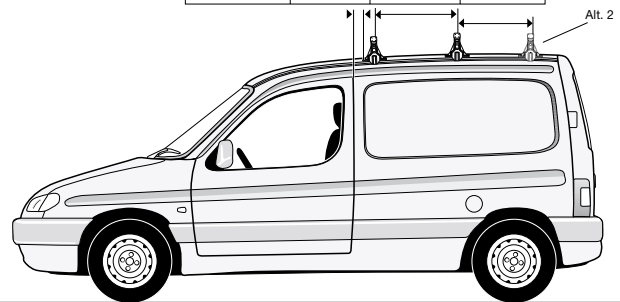

Thule System Kit 292

CITROËN Berlingo, 97–
CITROËN Picasso 5-dr Estate, 00–
PEUGEOT Partner, 97–

Berlingo/ Partner	80 mm 3 1/8 inch	600 mm 23 5/8 inch	510 mm 20 1/8 inch
Picasso	320 mm 12 5/8 inch	700 mm 27 1/2 inch	--

110•4DF/501-0292-02

Thule System Kit 2001

NISSAN Primera 4/5-dr, 97–
INFINITY G20 4-dr, 99–

Front

Rear

NISSAN Primera	935 mm / 36 3/4 inch	905 mm / 35 5/8 inch
INFINITY G20	915 mm / 36 inch	905 mm / 35 5/8 inch

x

y

NISSAN Primera	150 mm / 5 7/8 inch	700 mm / 27 1/2 inch
INFINITY G20	180 mm / 7 1/8 inch	670 mm / 26 3/8 inch

916•L5DF/501-2001-02