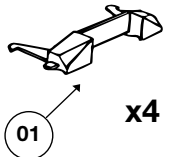

Thule System Kit 292

CITROËN Berlingo, 97–
CITROËN Picasso 5-dr Estate, 00–
PEUGEOT Partner, 97–

Berlingo/ Partner	80 mm 3 1/8 inch	600 mm 23 5/8 inch	510 mm 20 1/8 inch
Picasso	320 mm 12 5/8 inch	700 mm 27 1/2 inch	--

110•4DF/501-0292-02

Thule System Kit 2001

NISSAN Primera 4/5-dr, 97–
INFINITY G20 4-dr, 99–

Front

Rear

NISSAN Primera	935 mm / 36 3/4 inch	905 mm / 35 5/8 inch
INFINITY G20	915 mm / 36 inch	905 mm / 35 5/8 inch

x

y

NISSAN Primera	150 mm / 5 7/8 inch	700 mm / 27 1/2 inch
INFINITY G20	180 mm / 7 1/8 inch	670 mm / 26 3/8 inch

916•L5DF/501-2001-02