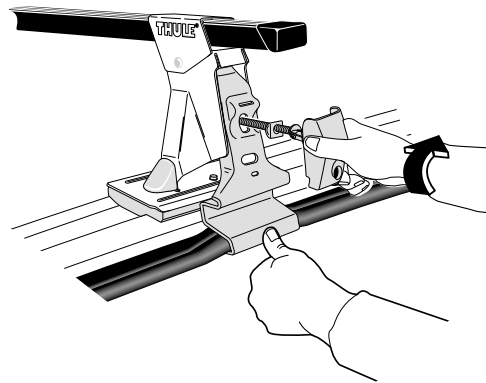

Thule System Kit 2084

ISUZU Frontier Double Cab 98-

949•4DF/501-2084

Thule System Kit 2085

ACURA 3,2 CL, 2-dr, 00-

Front	Rear
976 mm / 38 ³ / ₈ inch	974 mm / 38 ³ / ₈ inch

003•4DF/501-2085