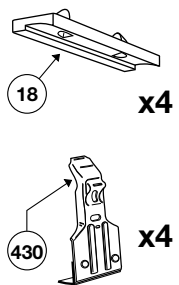

Thule System Kit 2084

ISUZU Frontier Double Cab 98-

949•4DF/501-2084

Thule System Kit 2085

ACURA 3,2 CL, 2-dr, 00-

Front	Rear
976 mm / 38 ³ / ₈ inch	974 mm / 38 ³ / ₈ inch

003•4DF/501-2085