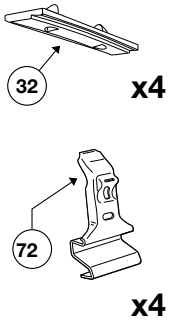

Thule System Kit 2084

ISUZU Frontier Double Cab 98-

949•4DF/501-2084

Thule System Kit 2085

ACURA 3,2 CL, 2-dr, 00-

Front	Rear
976 mm / 38 ³ / ₈ inch	974 mm / 38 ³ / ₈ inch

003•4DF/501-2085