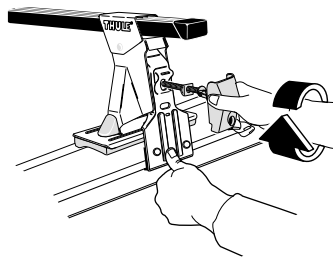

Thule System Kit 2084

ISUZU Frontier Double Cab 98-

949•4DF/501-2084

Thule System Kit 2085

ACURA 3,2 CL, 2-dr, 00-

Front	Rear
976 mm / 38 ³ / ₈ inch	974 mm / 38 ³ / ₈ inch

003•4DF/501-2085