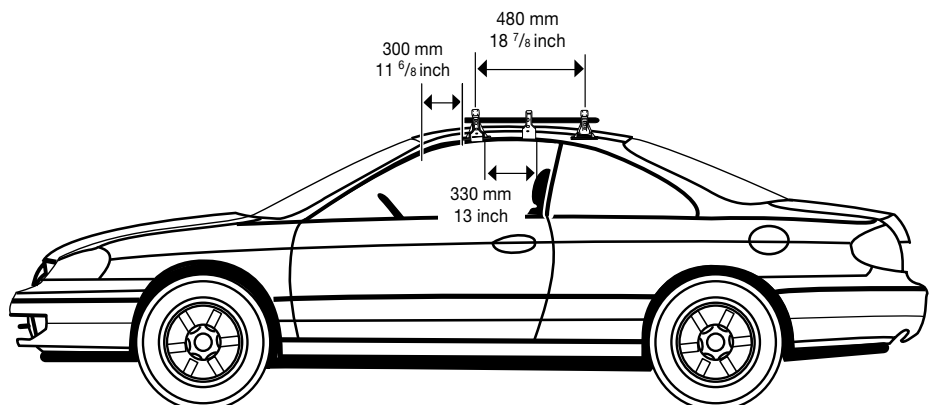

Thule System Kit 2084

ISUZU Frontier Double Cab 98-

949•4DF/501-2084

Thule System Kit 2085

ACURA 3,2 CL, 2-dr, 00-

Front	Rear
976 mm / 38 ³ / ₈ inch	974 mm / 38 ³ / ₈ inch

003•4DF/501-2085